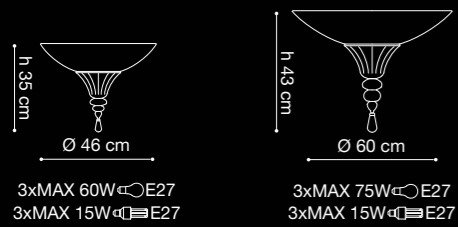

56.5 cm

SO 66L VERTICAL

Ø 68 cm
 12xMAX 60W eE27
 12xMAX 15W eE27

SO 666L VERTICAL

Ø 68 cm
 18xMAX 60W eE27
 18xMAX 15W eE27

SO 6L VERTICAL

h 63 cm

Ø 68 cm

LA 6L

LA 12L

AP 2L

h 24 cm

L 42 cm SP 22 cm

2xMAX 60W ϕ E14
2xMAX 7W \square E14

3xMAX 60W E27
3xMAX 15W E27

3xMAX 75W E27
3xMAX 15W E27

diadema
design L4B

AP

1xMAX 100W  E27
1xMAX 20W  E27

PL 45

PL 60

3xMAX 60W  E27
3xMAX 15W  E27

3xMAX 75W  E27
3xMAX 15W  E27

AP

L 28 cm

1x100W ⌀E27

PL 60

PL 70

lampadarichandeliers

36L

54L

AP 3L