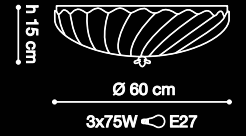

VINTAGE + 304

regina
Archivio Storico

PL 35

PL 45

PL 60