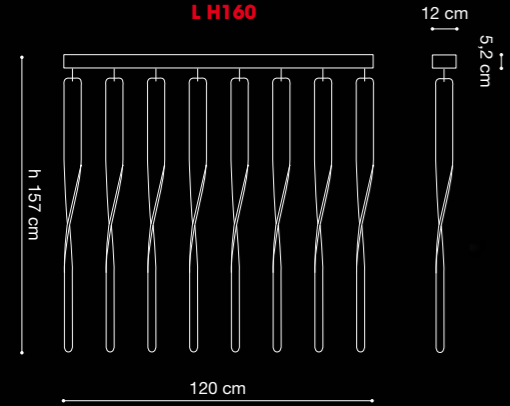

L H160

7x75W GU10