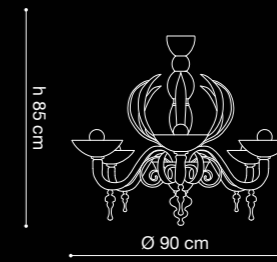

56.5 cm

SO 66L VERTICAL

Ø 68 cm
 12xMAX 60W eE27
 12xMAX 15W eE27

SO 666L VERTICAL

Ø 68 cm
 18xMAX 60W eE27
 18xMAX 15W eE27

SO 6L VERTICAL

h 63 cm

Ø 68 cm

L 28 cm

1x100W ⌀E27

PL 60

PL 70

lampadarichandeliers

36L

54L

AP 3L

AP 2L

h 30 cm
L 38 cm
2xMAX 60W α E14

LA 6L

h 75 cm
Ø 85 cm
6xMAX 60W α E14

LA 8L

h 85 cm
Ø 90 cm
8xMAX 60W α E14

LA 8LC

h 120 cm
Ø 115 cm
8xMAX 60W α E14

h 30 cm

L 38 cm

2x60W ◯ E14

5L

6L

8L

AP 2L

AP 2L blade