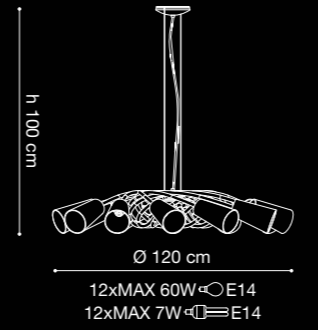

56.5 cm

SO 66L VERTICAL

Ø 68 cm
 12xMAX 60W eE27
 12xMAX 15W eE27

SO 666L VERTICAL

Ø 68 cm
 18xMAX 60W eE27
 18xMAX 15W eE27

SO 6L VERTICAL

h 63 cm

Ø 68 cm

1xMAX 100W E27
1xMAX 20W E27

blum oval
design L4B

blum ball
design L4B

SO 45

Ø 45 cm

1xMAX 100W E27 INC
1xMAX 30W E27 FLUO

SO 60

Ø 60 cm

ares bulbs
design L4B

SO OVAL 85

SO OVAL 120

SO OVAL 150

SO 35

TA

VINTAGE + 110

musa
design L4B

LA 6L

LA 12L

AP 2L

h 24 cm

L 42 cm SP 22 cm

2xMAX 60W ϕ E14
2xMAX 7W \square E14

3xMAX 60W E27
3xMAX 15W E27

3xMAX 75W E27
3xMAX 15W E27