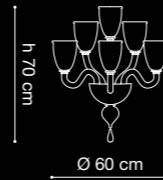

AP 6L

6xMAX 60W $\varnothing$ E14 INC.