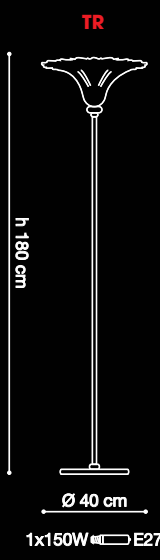

VINTAGE + 310

capri
Archivio Storico