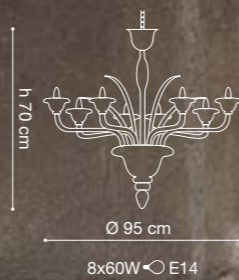

56.5 cm

SO 66L VERTICAL

Ø 68 cm
 12xMAX 60W eE27
 12xMAX 15W eE27

SO 666L VERTICAL

Ø 68 cm
 18xMAX 60W eE27
 18xMAX 15W eE27

SO 6L VERTICAL

h 63 cm

Ø 68 cm

h 30 cm

L 38 cm

2x60W ◯ E14

5L

6L

8L

AP 2L

AP 2L blade

6L up

6L down

AP 2L up

AP 2L down

AP 2L

6L

8L

AP 2L

PL 5L

h 40 cm

Ø 60 cm

5x60W ◯E14

AP 2L

5L

6L

8L