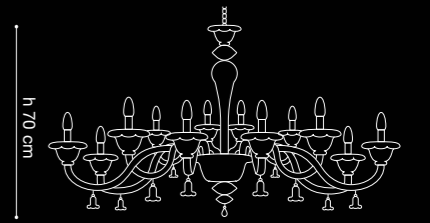

12L

Ø 105 cm

12x60W ↔ E14