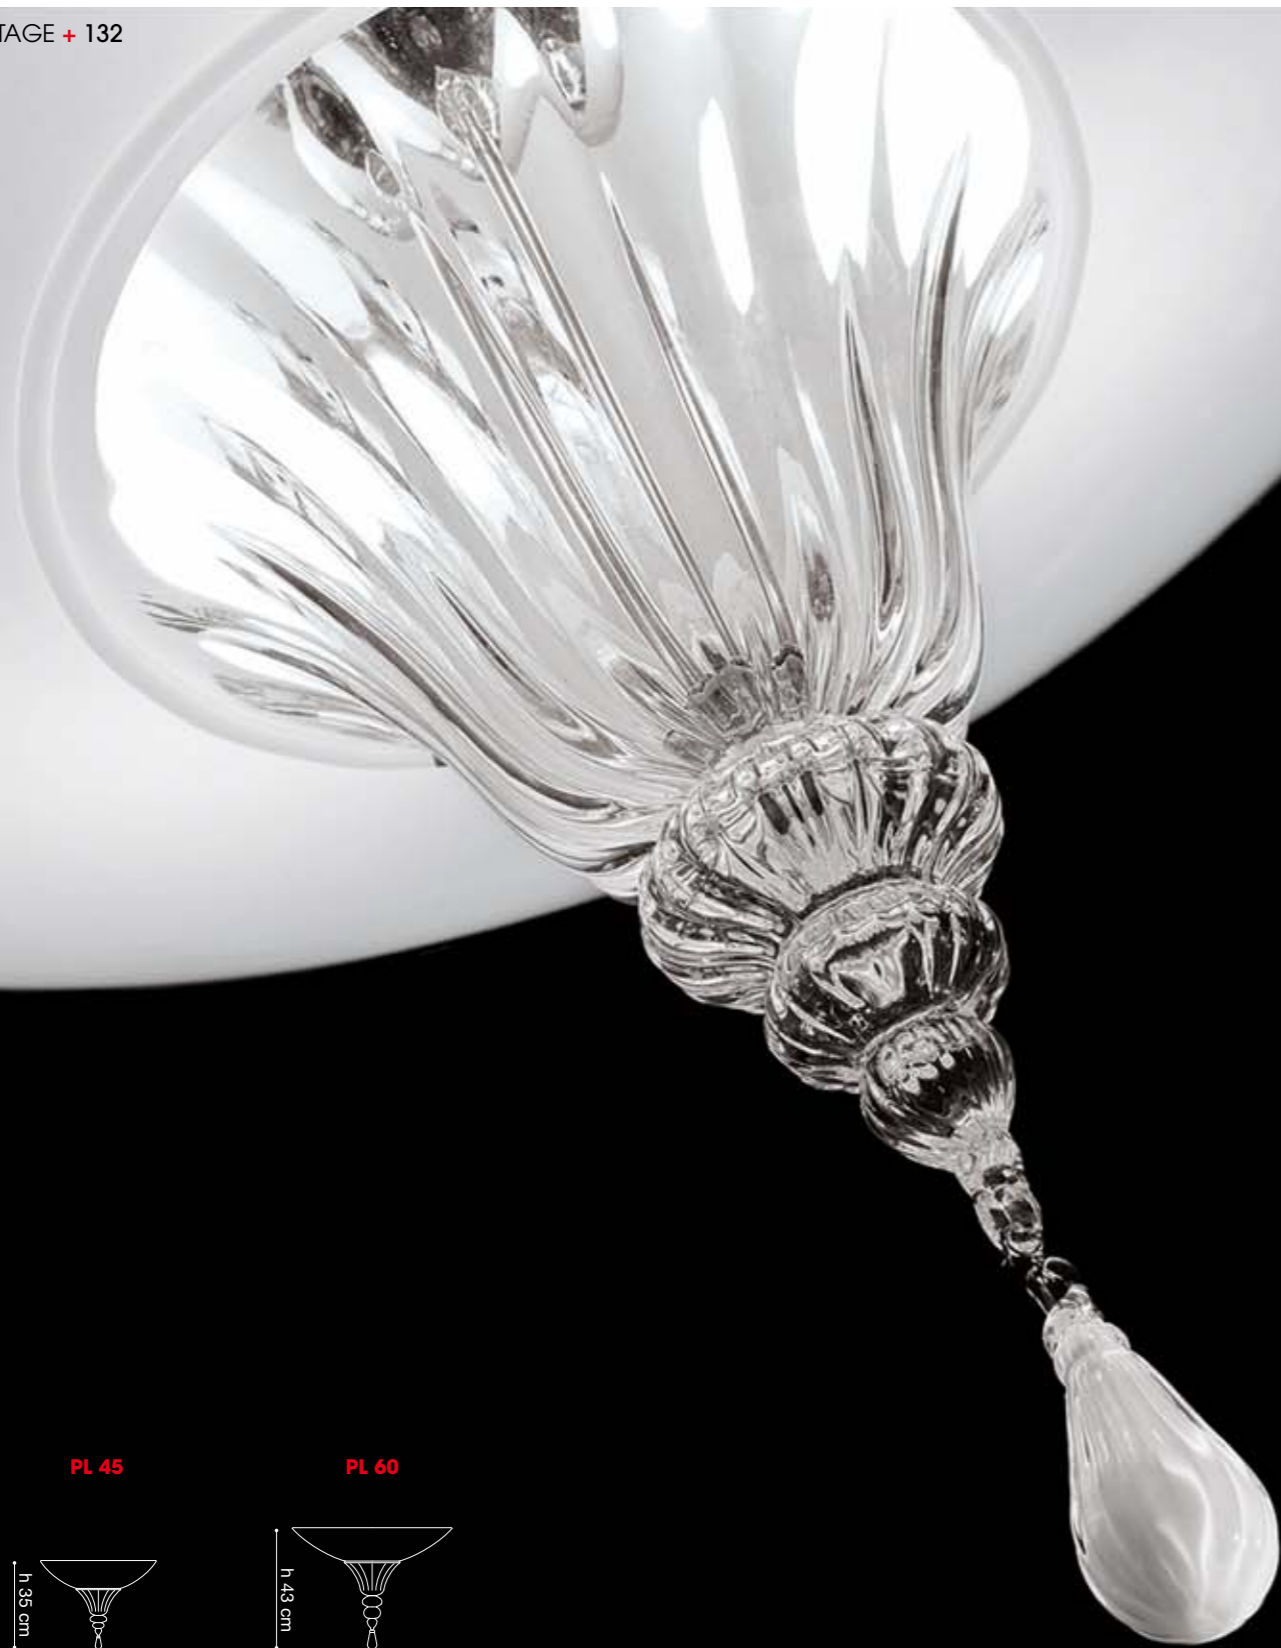

diadema
design L4B

AP

1xMAX 100W  E27
1xMAX 20W  E27

PL 45

PL 60

3xMAX 60W  E27
3xMAX 15W  E27

3xMAX 75W  E27
3xMAX 15W  E27

AP