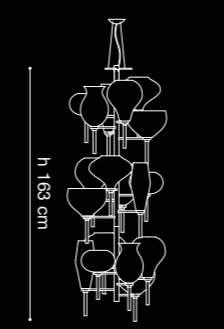

fusionfusion

SO 6L HORIZONTAL

6xMAX 60W \varnothing E27
6xMAX 15W \varnothing E27

SO 12L HORIZONTAL

12xMAX 60W \varnothing E27
12xMAX 15W \varnothing E27

SO 18L HORIZONTAL

18xMAX 60W \varnothing E27
18xMAX 15W \varnothing E27

56.5 cm

SO 66L VERTICAL

Ø 68 cm
 12xMAX 60W eE27
 12xMAX 15W eE27

SO 666L VERTICAL

Ø 68 cm
 18xMAX 60W eE27
 18xMAX 15W eE27

SO 6L VERTICAL

h 63 cm

Ø 68 cm

6xMAX 60W \varnothing E27
6xMAX 15W \varnothing E27

SO 12L VERTICAL

h 65 cm

Ø 100 cm

12xMAX 60W \varnothing E27
12xMAX 15W \varnothing E27

SO 1L

1xMAX 100W ϕ E27
1xMAX 20W \square E27

AP MIRROR

1xMAX 100W E27
1xMAX 20W E27

blum oval
design L4B

blum ball
design L4B

SO 45

Ø 45 cm

1xMAX 100W E27 INC
1xMAX 30W E27 FLUO

SO 60

Ø 60 cm