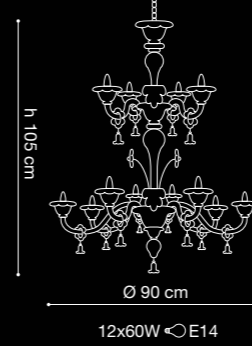

* La finitura lucida dell'articolo in foto, è un optional a richiesta.
The optional gloss finish of the item in the photo is available on request.