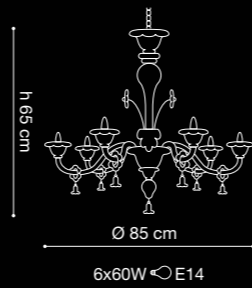

* La finitura lucida dell'articolo in foto, è un optional a richiesta.
The optional gloss finish of the item in the photo is available on request.