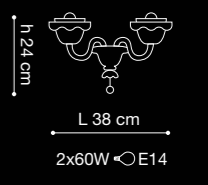

h 30 cm

L 38 cm

2x60W ◯ E14

5L

6L

8L

AP 2L

AP 2L blade

6L up

6L down

AP 2L up

AP 2L down

AP 2L

6L

8L

AP 2L

PL 5L

h 40 cm

Ø 60 cm

5x60W ◯E14

AP 2L

5L

6L

8L