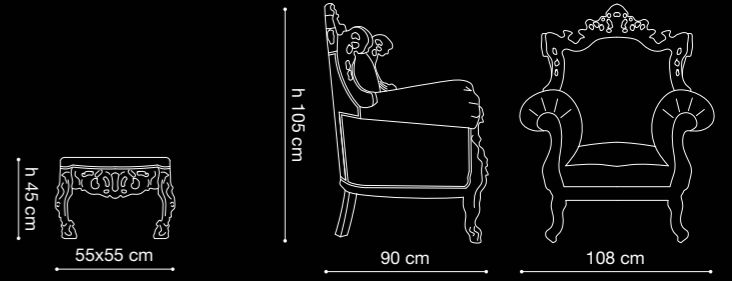

h 30 cm

L 38 cm

2x60W ◯ E14

5L

6L

8L

AP 2L

AP 2L blade

ashley
design L4B

VINTAGE + 244

country
design L4B

VINTAGE + 258

farley
design L4B

president

design L4B

classictimeless

1x60W \hookleftarrow E14

PL 40

PL 50

PL 65

VINTAGE + 324

AP

h 26 cm
L 42 cm - sp 21 cm
2x60W ◯ E14

zarina
Archivio Storico