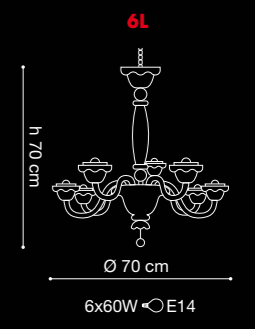

AP 2L

h 30 cm
L 38 cm
2xMAX 60W α E14

LA 6L

h 75 cm
Ø 85 cm
6xMAX 60W α E14

LA 8L

h 85 cm
Ø 90 cm
8xMAX 60W α E14

LA 8LC

h 120 cm
Ø 115 cm
8xMAX 60W α E14

h 30 cm

L 38 cm

2x60W ◯ E14

5L

6L

8L

AP 2L

AP 2L blade

6L up

6L down

AP 2L up

AP 2L down

AP 2L

6L

8L

AP 2L

PL 5L

h 40 cm

Ø 60 cm

5x60W ◯E14

AP 2L

5L

6L

8L