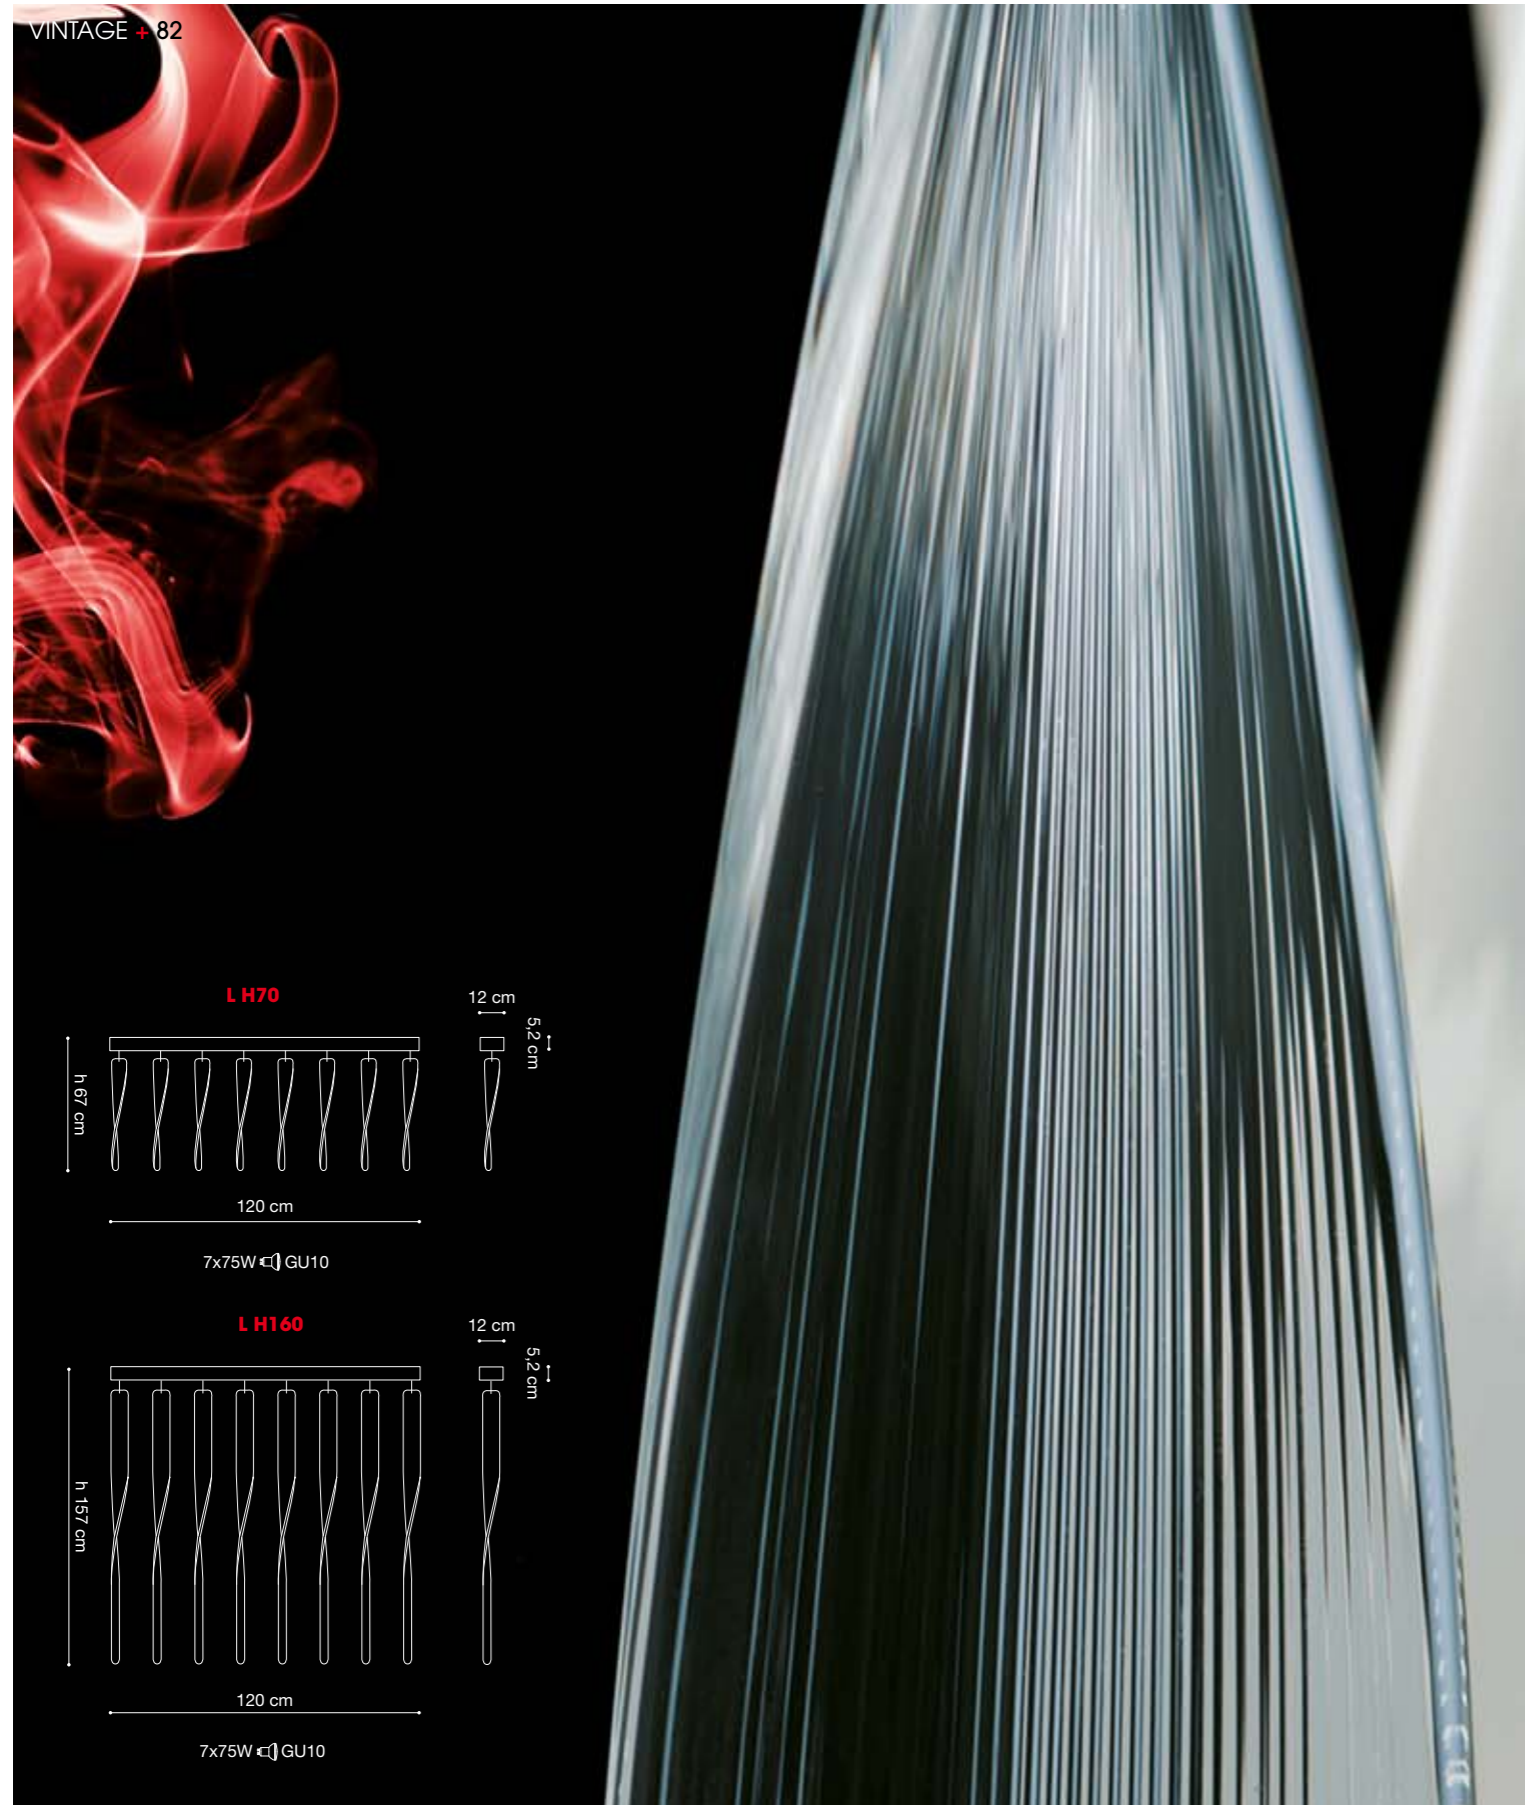

2xMAX 60W E27 INC
2xMAX 30W E27 FLUO

lybra
design L4B

* doppia accensione
double switch

LA

L H70

7x75W GU10

L H160

7x75W GU10