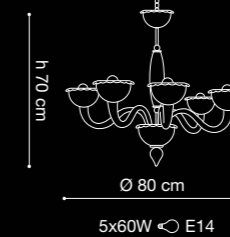

h 30 cm

L 38 cm

2x60W ◯ E14

5L

6L

8L

AP 2L

AP 2L blade

PL 5L

h 40 cm

Ø 60 cm

5x60W ◯E14

AP 2L

5L

6L

8L