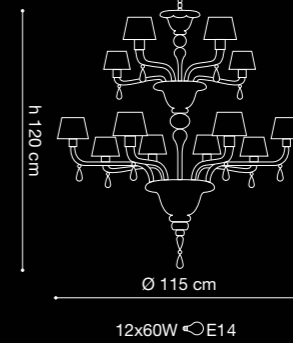

56.5 cm

SO 66L VERTICAL

Ø 68 cm
 12xMAX 60W eE27
 12xMAX 15W eE27

SO 666L VERTICAL

Ø 68 cm
 18xMAX 60W eE27
 18xMAX 15W eE27

SO 6L VERTICAL

h 63 cm

Ø 68 cm

h 30 cm

L 38 cm

2x60W ◯ E14

5L

6L

8L

AP 2L

AP 2L blade

PL 5L

h 40 cm

Ø 60 cm

5x60W ◯E14

AP 2L

5L

6L

8L

6L

8L

8+4L

AP 2L

6L

8L

8+4L

AP 2L