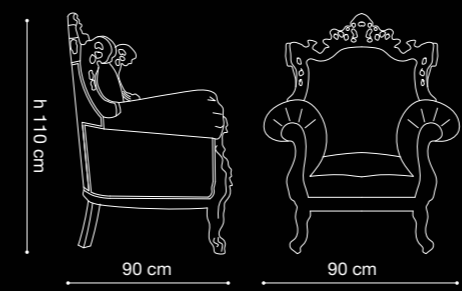

h 30 cm

L 38 cm

2x60W ◯ E14

5L

6L

8L

AP 2L

AP 2L blade

PL 5L

h 40 cm

Ø 60 cm

5x60W ◯E14

AP 2L

5L

6L

8L

interniinteriors

VINTAGE + 224

iris
design L4B

VINTAGE + 230

malibran
design L4B

VINTAGE 232

jubilee
design L4B

VINTAGE + 242