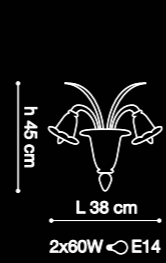

h 30 cm

L 38 cm

2x60W ◯ E14

5L

6L

8L

AP 2L

AP 2L blade

6L up

6L down

AP 2L up

AP 2L down

AP 2L

6L

8L

AP 2L

PL 5L

h 40 cm

Ø 60 cm

5x60W ◯E14

AP 2L

5L

6L

8L