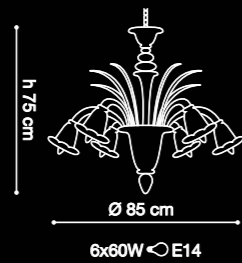

AP 2L

h 30 cm
L 38 cm
2xMAX 60W α E14

LA 6L

h 75 cm
Ø 85 cm
6xMAX 60W α E14

LA 8L

h 85 cm
Ø 90 cm
8xMAX 60W α E14

LA 8LC

h 120 cm
Ø 115 cm
8xMAX 60W α E14

h 30 cm

L 38 cm

2x60W ◯ E14

5L

6L

8L

AP 2L

AP 2L blade

6L up

6L down

AP 2L up

AP 2L down

AP 2L

6L

8L

AP 2L

PL 5L

h 40 cm

Ø 60 cm

5x60W ◯E14

AP 2L

5L

6L

8L