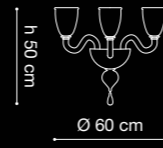

L 28 cm

1x100W ⌀E27

PL 60

PL 70

lampadarichandeliers

36L

54L

AP 3L