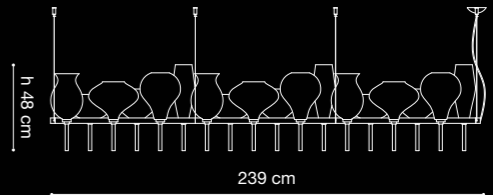

fusionfusion

SO 6L HORIZONTAL

6xMAX 60W \varnothing E27
6xMAX 15W \varnothing E27

SO 12L HORIZONTAL

12xMAX 60W \varnothing E27
12xMAX 15W \varnothing E27

SO 18L HORIZONTAL

18xMAX 60W \varnothing E27
18xMAX 15W \varnothing E27

56.5 cm

SO 66L VERTICAL

Ø 68 cm
 12xMAX 60W eE27
 12xMAX 15W eE27

SO 666L VERTICAL

Ø 68 cm
 18xMAX 60W eE27
 18xMAX 15W eE27

SO 6L VERTICAL

h 63 cm

Ø 68 cm