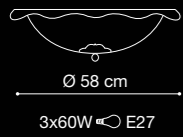

56.5 cm

SO 66L VERTICAL

Ø 68 cm
 12xMAX 60W eE27
 12xMAX 15W eE27

SO 666L VERTICAL

Ø 68 cm
 18xMAX 60W eE27
 18xMAX 15W eE27

SO 6L VERTICAL

h 63 cm

Ø 68 cm

LA 6L

LA 12L

AP 2L

h 24 cm

L 42 cm SP 22 cm

2xMAX 60W ϕ E14
2xMAX 7W \square E14

3xMAX 60W E27
3xMAX 15W E27

3xMAX 75W E27
3xMAX 15W E27

diadema
design L4B

AP

1xMAX 100W  E27
1xMAX 20W  E27

PL 45

PL 60

3xMAX 60W  E27
3xMAX 15W  E27

3xMAX 75W  E27
3xMAX 15W  E27

AP

L 28 cm

1x100W ⌀E27

PL 60

PL 70

lampadarichandeliers

36L

54L

AP 3L