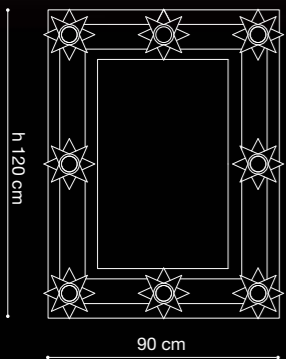

VINTAGE + 230

malibran
design L4B