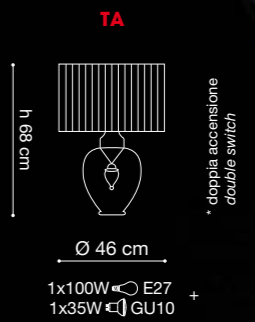

diadema
design L4B