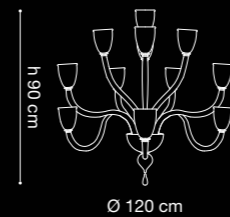

12L

12xMAX 60W $\varnothing$ E14 INC.