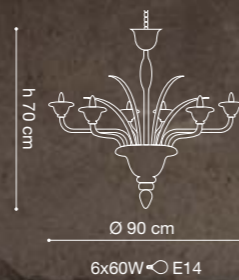

56.5 cm

SO 66L VERTICAL

Ø 68 cm
 12xMAX 60W eE27
 12xMAX 15W eE27

SO 666L VERTICAL

Ø 68 cm
 18xMAX 60W eE27
 18xMAX 15W eE27

SO 6L VERTICAL

h 63 cm

Ø 68 cm

h 30 cm

L 38 cm

2x60W ◯ E14

5L

6L

8L

AP 2L

AP 2L blade

6L up

6L down

AP 2L up

AP 2L down

AP 2L

6L

8L

AP 2L

PL 5L

h 40 cm

Ø 60 cm

5x60W ◯E14

AP 2L

5L

6L

8L