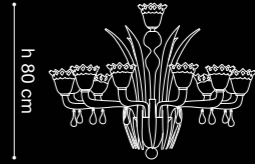

8xMAX 60W ◁ E14 INC.

LA 12L