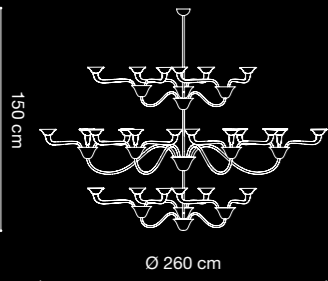

h 30 cm

L 38 cm

2x60W ◯ E14

5L

6L

8L

AP 2L

AP 2L blade

PL 5L

h 40 cm

Ø 60 cm

5x60W ◯E14

AP 2L

5L

6L

8L

6L

8L

LA1_3X3L

LA1_6X6L

*La composizione in foto è realizzata con il modello Class.
The composition in the photo is made with Class.

LA3_ 3X3L + 6X6L + 3X3L

*La composizione in foto è realizzata con il modello Class.
The composition in the photo is made with Class.