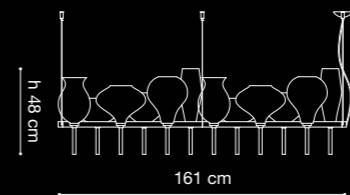

fusionfusion

SO 6L HORIZONTAL

6xMAX 60W \varnothing E27
6xMAX 15W \varnothing E27

SO 12L HORIZONTAL

12xMAX 60W \varnothing E27
12xMAX 15W \varnothing E27

SO 18L HORIZONTAL

18xMAX 60W \varnothing E27
18xMAX 15W \varnothing E27

56.5 cm

SO 66L VERTICAL

Ø 68 cm
 12xMAX 60W eE27
 12xMAX 15W eE27

SO 666L VERTICAL

Ø 68 cm
 18xMAX 60W eE27
 18xMAX 15W eE27

SO 6L VERTICAL

h 63 cm

Ø 68 cm