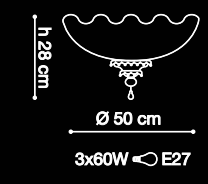

h 30 cm

L 38 cm

2x60W ◯ E14

5L

6L

8L

AP 2L

AP 2L blade

PL 40

3x60W \hookleftarrow E27

PL 55

3x75W \hookleftarrow E27

AP

L 25 cm - sp 12 cm

1x75W \hookleftarrow E27

CO

1x60W \hookleftarrow E14

PL 40

PL 50

PL 65

VINTAGE + 324

AP

h 26 cm
L 42 cm - sp 21 cm
2x60W ◯ E14

zarina
Archivio Storico