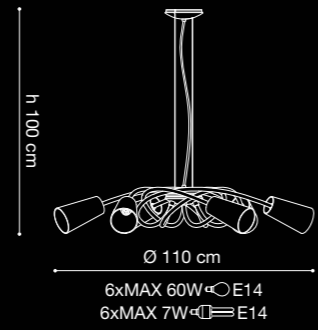

56.5 cm

SO 66L VERTICAL

Ø 68 cm
 12xMAX 60W eE27
 12xMAX 15W eE27

SO 666L VERTICAL

Ø 68 cm
 18xMAX 60W eE27
 18xMAX 15W eE27

SO 6L VERTICAL

h 63 cm

Ø 68 cm

1xMAX 100W E27
1xMAX 20W E27

blum oval
design L4B

blum ball
design L4B

SO 45

Ø 45 cm

1xMAX 100W E27 INC
1xMAX 30W E27 FLUO

SO 60

Ø 60 cm

LA 6L

LA 12L

AP 2L

h 24 cm

L 42 cm SP 22 cm

2xMAX 60W ϕ E14
2xMAX 7W \square E14

3xMAX 60W E27
3xMAX 15W E27

3xMAX 75W E27
3xMAX 15W E27

L 28 cm

1x100W ⌀E27

PL 60

PL 70

lampadarichandeliers

36L

54L

AP 3L