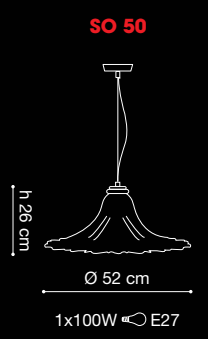

VINTAGE + 310

capri
Archivio Storico