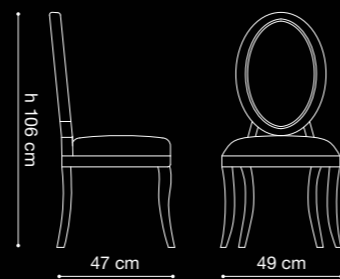

56.5 cm

SO 66L VERTICAL

Ø 68 cm
 12xMAX 60W eE27
 12xMAX 15W eE27

SO 666L VERTICAL

Ø 68 cm
 18xMAX 60W eE27
 18xMAX 15W eE27

SO 6L VERTICAL

h 63 cm

Ø 68 cm

h 30 cm

L 38 cm

2x60W ◯ E14

5L

6L

8L

AP 2L

AP 2L blade

PL 5L

h 40 cm

Ø 60 cm

5x60W ◯E14

AP 2L

5L

6L

8L

interniinteriors

VINTAGE + 224

iris
design L4B

VINTAGE + 230

malibran
design L4B

VINTAGE 232

jubilee
design L4B

VINTAGE + 242