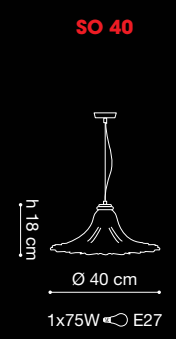

PL 50

PL 65

AP

h 30 cm

L 32 cm

2x40W - E14

VINTAGE + 304

regina
Archivio Storico

PL 35

PL 45

PL 60

AP 25

VINTAGE + 310

capri
Archivio Storico

CO

1x60W ↻ E14

PL 35

PL 45

PL 60

VINTAGE + 316

SO

h 62 cm

Ø 32 cm

3x60W E14

1x60W \hookleftarrow E14

PL 40

PL 50

PL 65

VINTAGE + 324

AP

h 26 cm
L 42 cm - sp 21 cm
2x60W ◯ E14

zarina
Archivio Storico