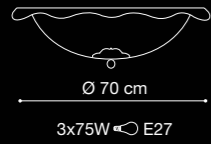

56.5 cm

SO 66L VERTICAL

Ø 68 cm
 12xMAX 60W eE27
 12xMAX 15W eE27

SO 666L VERTICAL

Ø 68 cm
 18xMAX 60W eE27
 18xMAX 15W eE27

SO 6L VERTICAL

h 63 cm

Ø 68 cm

L 28 cm

1x100W ⌀E27

PL 60

PL 70

lampadarichandeliers

36L

54L

AP 3L