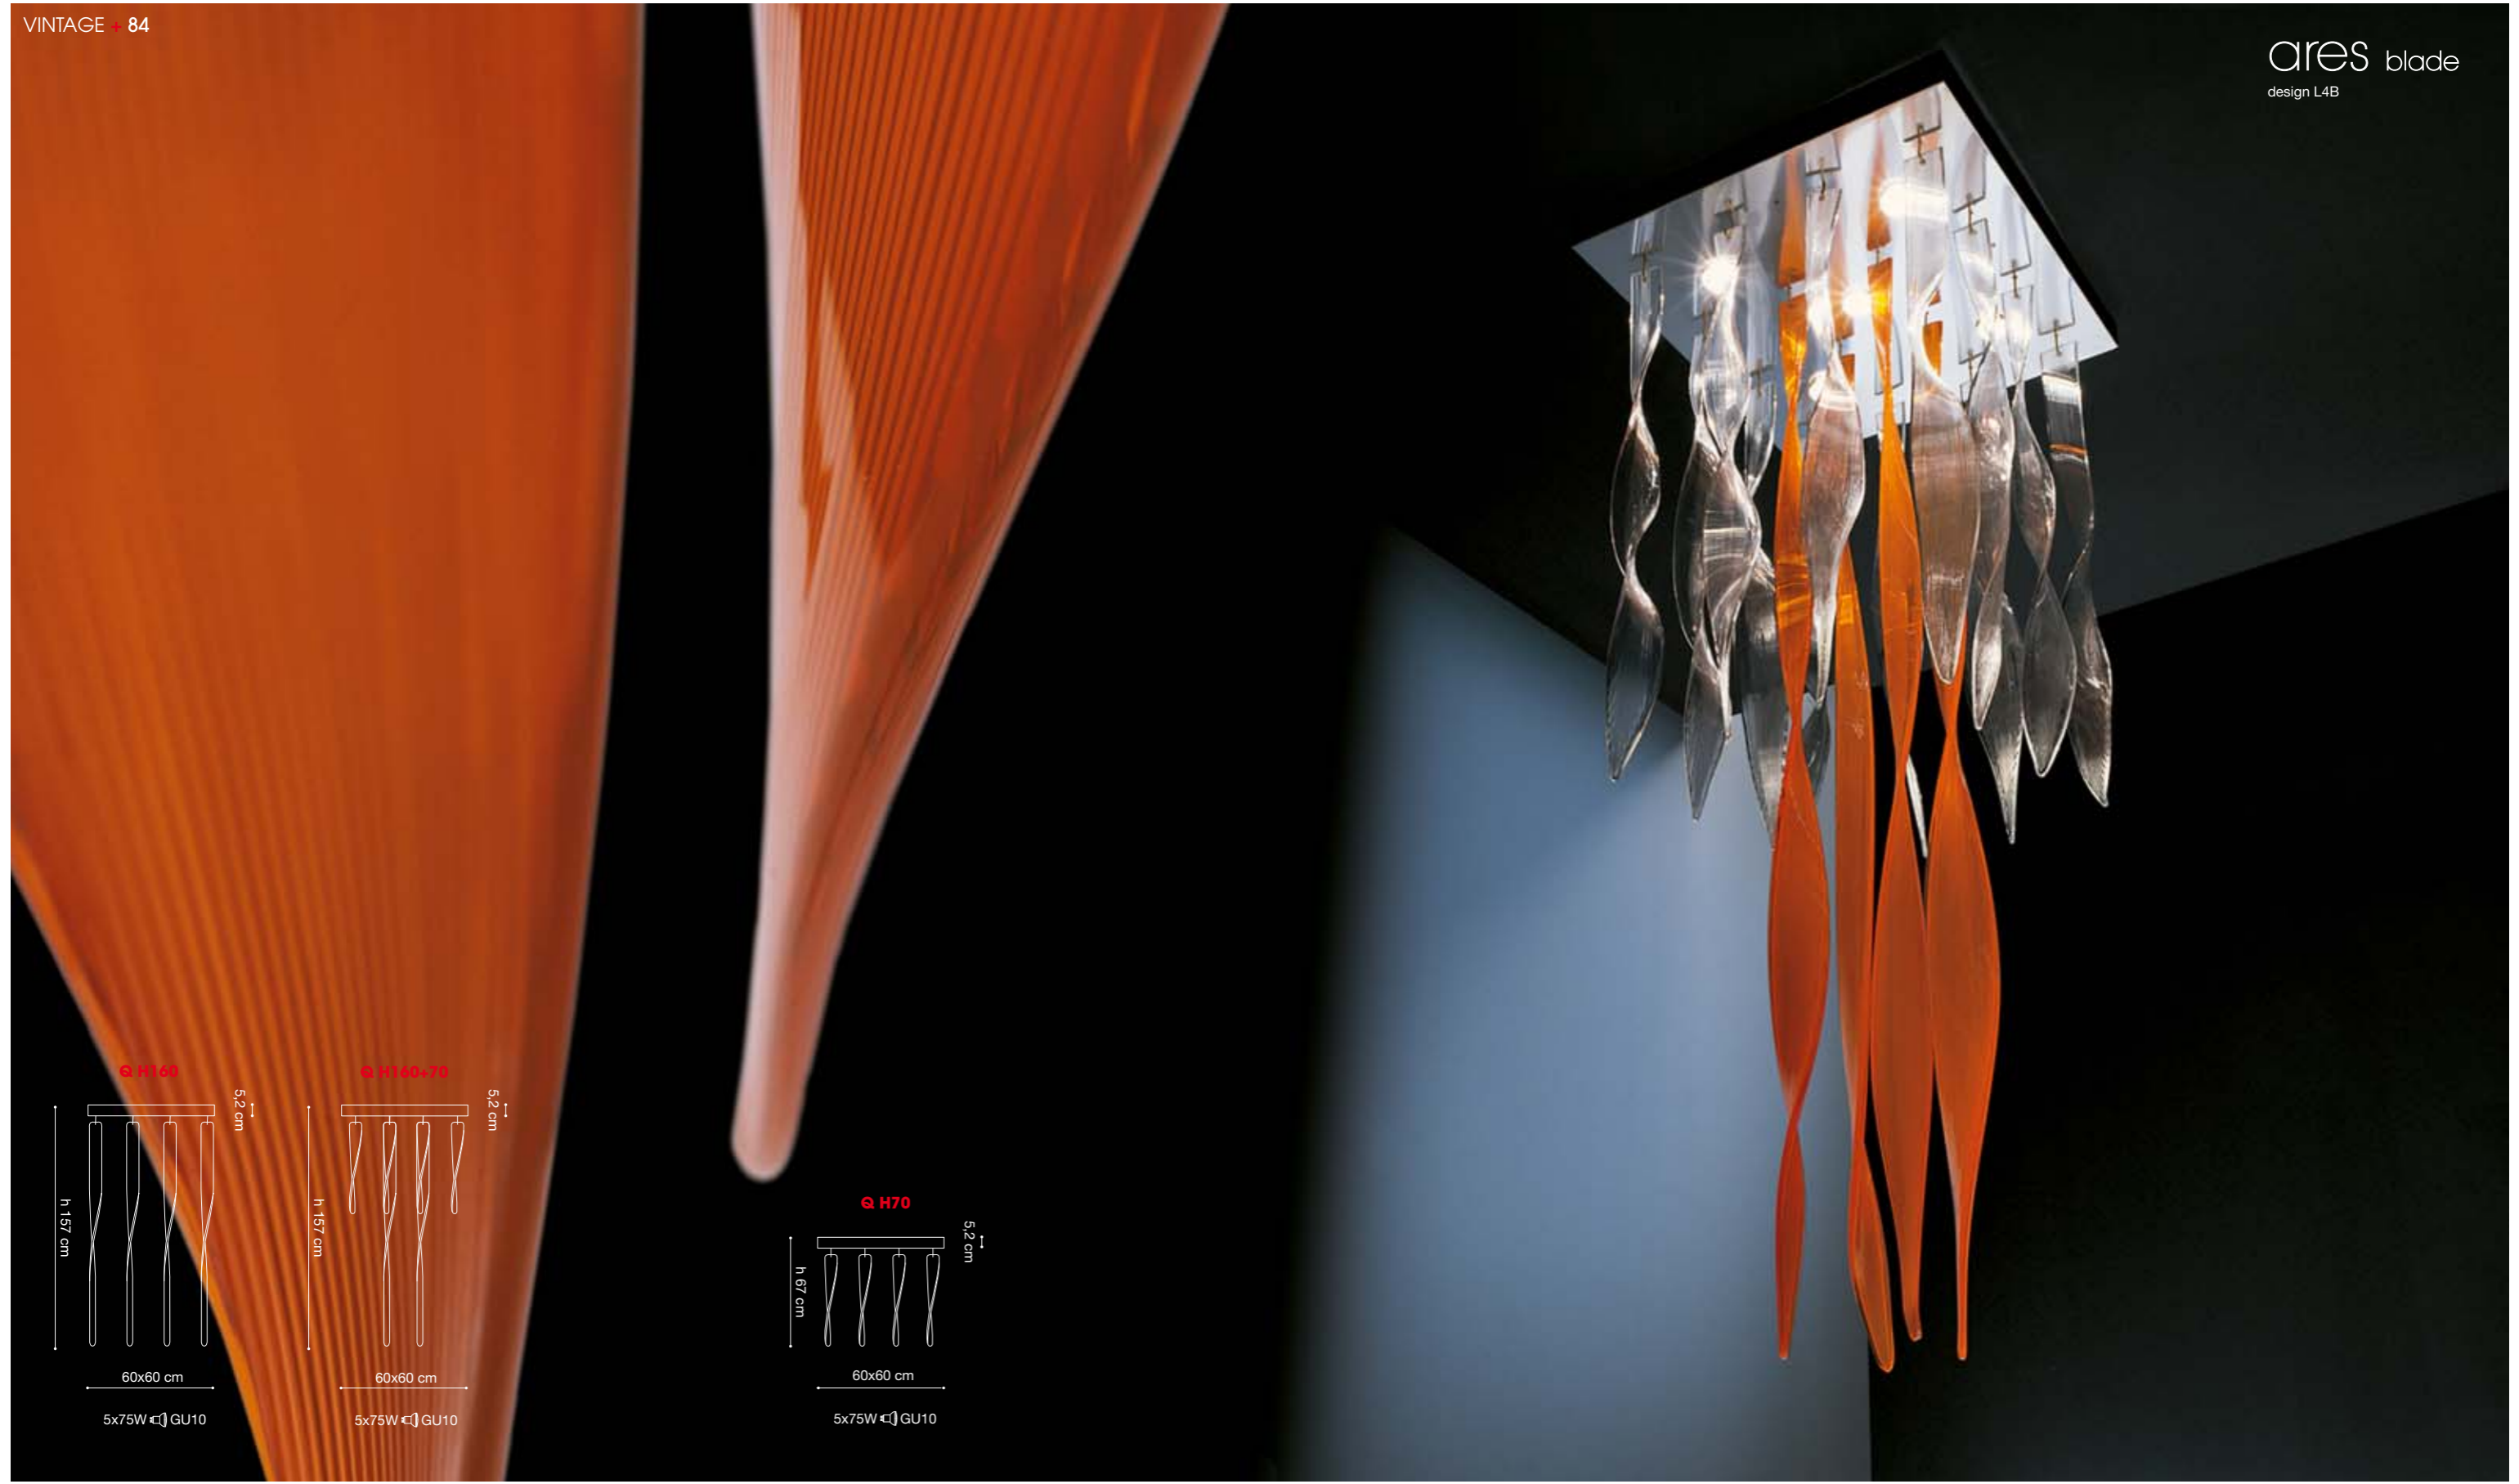

2xMAX 60W E27 INC
2xMAX 30W E27 FLUO

lybra
design L4B

* doppia accensione
double switch

LA

L H70

7x75W GU10

L H160

7x75W GU10