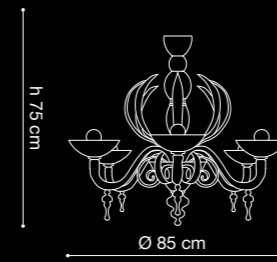

56.5 cm

SO 66L VERTICAL

Ø 68 cm
 12xMAX 60W eE27
 12xMAX 15W eE27

SO 666L VERTICAL

Ø 68 cm
 18xMAX 60W eE27
 18xMAX 15W eE27

SO 6L VERTICAL

h 63 cm

Ø 68 cm

L 28 cm

1x100W ⌀E27

PL 60

PL 70

lampadarichandeliers

36L

54L

AP 3L

AP 2L

h 30 cm
L 38 cm
2xMAX 60W α E14

LA 6L

h 75 cm
Ø 85 cm
6xMAX 60W α E14

LA 8L

h 85 cm
Ø 90 cm
8xMAX 60W α E14

LA 8LC

h 120 cm
Ø 115 cm
8xMAX 60W α E14

h 30 cm

L 38 cm

2x60W ◯ E14

5L

6L

8L

AP 2L

AP 2L blade