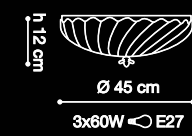

VINTAGE + 304

regina
Archivio Storico

PL 35

PL 45

PL 60