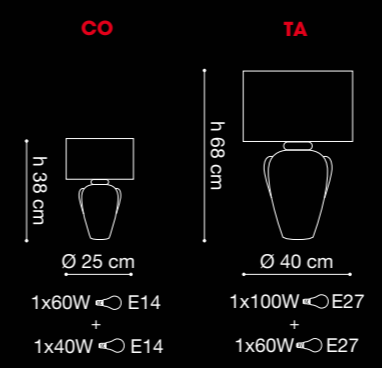

56.5 cm

SO 66L VERTICAL

Ø 68 cm
 12xMAX 60W eE27
 12xMAX 15W eE27

SO 666L VERTICAL

Ø 68 cm
 18xMAX 60W eE27
 18xMAX 15W eE27

SO 6L VERTICAL

h 63 cm

Ø 68 cm

1xMAX 100W E27
1xMAX 20W E27

blum oval
design L4B

blum ball
design L4B

SO 45

Ø 45 cm

1xMAX 100W E27 INC
1xMAX 30W E27 FLUO

SO 60

Ø 60 cm

2xMAX 60W E27 INC
2xMAX 30W E27 FLUO

lybra
design L4B

* doppia accensione
double switch

LA

L H70

7x75W GU10

L H160

7x75W GU10

LA 6L

LA 12L

AP 2L

h 24 cm

L 42 cm SP 22 cm

2xMAX 60W ϕ E14
2xMAX 7W \square E14

3xMAX 60W E27
3xMAX 15W E27

3xMAX 75W E27
3xMAX 15W E27