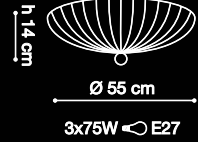

PL 55

3x75W $\hookleftarrow$ E27