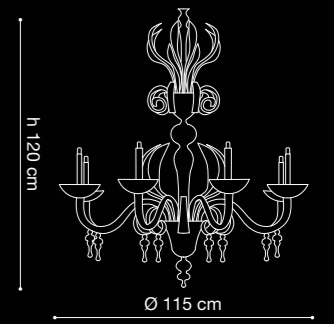

56.5 cm

SO 66L VERTICAL

Ø 68 cm
 12xMAX 60W eE27
 12xMAX 15W eE27

SO 666L VERTICAL

Ø 68 cm
 18xMAX 60W eE27
 18xMAX 15W eE27

SO 6L VERTICAL

h 63 cm

Ø 68 cm

L 28 cm

1x100W ⌀E27

PL 60

PL 70

lampadarichandeliers

36L

54L

AP 3L

AP 2L

h 30 cm
L 38 cm
2xMAX 60W α E14

LA 6L

h 75 cm
Ø 85 cm
6xMAX 60W α E14

LA 8L

h 85 cm
Ø 90 cm
8xMAX 60W α E14

LA 8LC

h 120 cm
Ø 115 cm
8xMAX 60W α E14

h 30 cm

L 38 cm

2x60W ◯ E14

5L

6L

8L

AP 2L

AP 2L blade