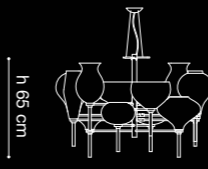

56.5 cm

SO 66L VERTICAL

Ø 68 cm
 12xMAX 60W eE27
 12xMAX 15W eE27

SO 666L VERTICAL

Ø 68 cm
 18xMAX 60W eE27
 18xMAX 15W eE27

SO 6L VERTICAL

h 63 cm

Ø 68 cm

6xMAX 60W \varnothing E27
6xMAX 15W \varnothing E27

SO 12L VERTICAL

h 65 cm

Ø 100 cm

12xMAX 60W \varnothing E27
12xMAX 15W \varnothing E27

SO 1L

1xMAX 100W ϕ E27
1xMAX 20W \square E27

AP MIRROR

1xMAX 100W E27
1xMAX 20W E27

blum oval
design L4B

blum ball
design L4B

SO 45

Ø 45 cm

1xMAX 100W E27 INC
1xMAX 30W E27 FLUO

SO 60

Ø 60 cm