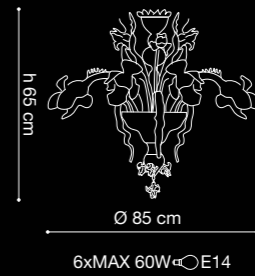

56.5 cm

SO 66L VERTICAL

Ø 68 cm
 12xMAX 60W eE27
 12xMAX 15W eE27

SO 666L VERTICAL

Ø 68 cm
 18xMAX 60W eE27
 18xMAX 15W eE27

SO 6L VERTICAL

h 63 cm

Ø 68 cm

L 28 cm

1x100W ⌀E27

PL 60

PL 70

lampadarichandeliers

36L

54L

AP 3L

18xMAX 60W \varnothing E14 INC.

AP 1L

AP 2L

AP 3L

LA 6L

LA 10L

AP 2L

2xMAX 60W ◁ E14 INC.

h 30 cm

L 38 cm

2x60W ◯ E14

5L

6L

8L

AP 2L

AP 2L blade