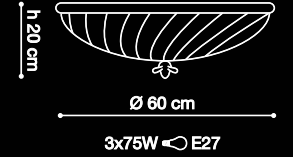

CO

1x60W ↻ E14

PL 35

PL 45

PL 60