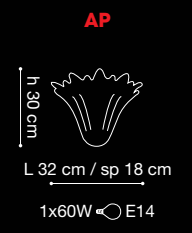

VINTAGE + 310

capri
Archivio Storico