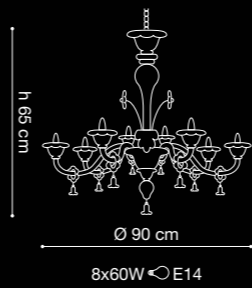

* La finitura lucida dell'articolo in foto, è un optional a richiesta.
The optional gloss finish of the item in the photo is available on request.