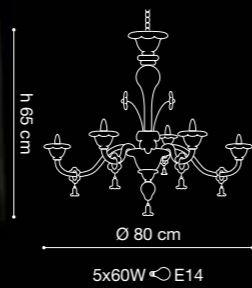

AP 2L

h 30 cm
L 38 cm
2xMAX 60W α E14

LA 6L

h 75 cm
Ø 85 cm
6xMAX 60W α E14

LA 8L

h 85 cm
Ø 90 cm
8xMAX 60W α E14

LA 8LC

h 120 cm
Ø 115 cm
8xMAX 60W α E14

AP 2L

6L

VINTAGE + 166

rezzonico
Archivio Storico

12L

Ø 105 cm

12x60W ↔ E14

5L

h 30 cm

L 38 cm

2x60W ◯ E14

5L

6L

8L

AP 2L

AP 2L blade