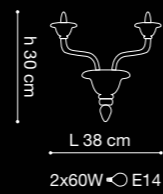

h 30 cm

L 38 cm

2x60W ◯ E14

5L

6L

8L

AP 2L

AP 2L blade