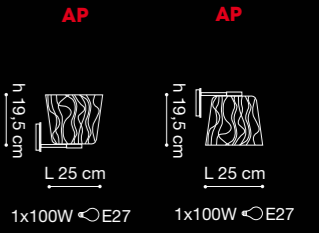

LA 6L

LA 12L

AP 2L

h 24 cm

L 42 cm SP 22 cm

2xMAX 60W ϕ E14
2xMAX 7W \square E14

3xMAX 60W E27
3xMAX 15W E27

3xMAX 75W E27
3xMAX 15W E27