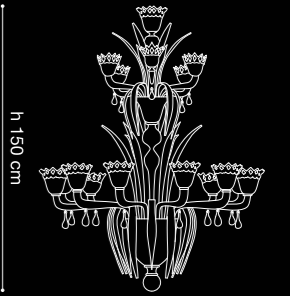

12xMAX 60W ◁ E14 INC.

LA 12+6L