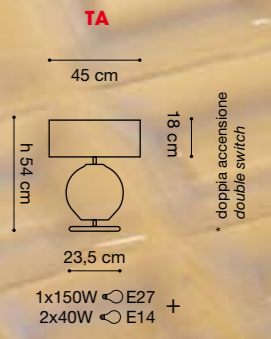

56.5 cm

SO 66L VERTICAL

Ø 68 cm
 12xMAX 60W eE27
 12xMAX 15W eE27

SO 666L VERTICAL

Ø 68 cm
 18xMAX 60W eE27
 18xMAX 15W eE27

SO 6L VERTICAL

h 63 cm

Ø 68 cm

1xMAX 100W E27
1xMAX 20W E27

blum oval
design L4B

blum ball
design L4B

SO 45

Ø 45 cm

1xMAX 100W E27 INC
1xMAX 30W E27 FLUO

SO 60

Ø 60 cm