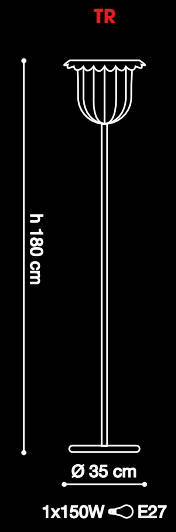

PL 5L

h 40 cm

Ø 60 cm

5x60W ◯E14

AP 2L

5L

6L

8L

PL

AP 25

PL 35

PL 45

PL 40

PL 50

PL 60

SO 50

PL 50

PL 65

AP

h 30 cm

L 32 cm

2x40W - E14

VINTAGE + 304

regina
Archivio Storico

1x60W \hookleftarrow E14

PL 40

PL 50

PL 65

VINTAGE + 324

AP

h 26 cm
L 42 cm - sp 21 cm
2x60W ◯ E14

zarina
Archivio Storico