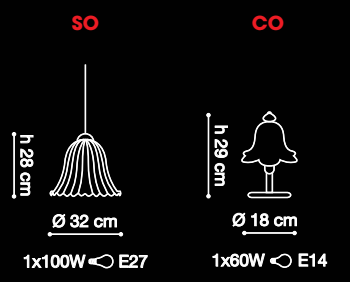

56.5 cm

SO 66L VERTICAL

Ø 68 cm
 12xMAX 60W eE27
 12xMAX 15W eE27

SO 666L VERTICAL

Ø 68 cm
 18xMAX 60W eE27
 18xMAX 15W eE27

SO 6L VERTICAL

h 63 cm

Ø 68 cm

h 30 cm

L 38 cm

2x60W ◯ E14

5L

6L

8L

AP 2L

AP 2L blade

PL 50

PL 65

AP

h 30 cm

L 32 cm

2x40W - E14

VINTAGE + 304

regina
Archivio Storico