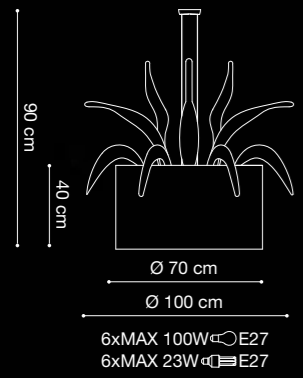

56.5 cm

SO 66L VERTICAL

Ø 68 cm
 12xMAX 60W eE27
 12xMAX 15W eE27

SO 666L VERTICAL

Ø 68 cm
 18xMAX 60W eE27
 18xMAX 15W eE27

SO 6L VERTICAL

h 63 cm

Ø 68 cm

6xMAX 60W \varnothing E27
6xMAX 15W \varnothing E27

SO 12L VERTICAL

h 65 cm

Ø 100 cm

12xMAX 60W \varnothing E27
12xMAX 15W \varnothing E27

SO 1L

1xMAX 100W ϕ E27
1xMAX 20W \square E27

AP MIRROR

1xMAX 100W E27
1xMAX 20W E27

blum oval
design L4B

blum ball
design L4B

SO 45

Ø 45 cm

1xMAX 100W E27 INC
1xMAX 30W E27 FLUO

SO 60

Ø 60 cm

2xMAX 60W E27 INC
2xMAX 30W E27 FLUO

lybra
design L4B

* doppia accensione
double switch

LA

L H70

7x75W GU10

L H160

7x75W GU10