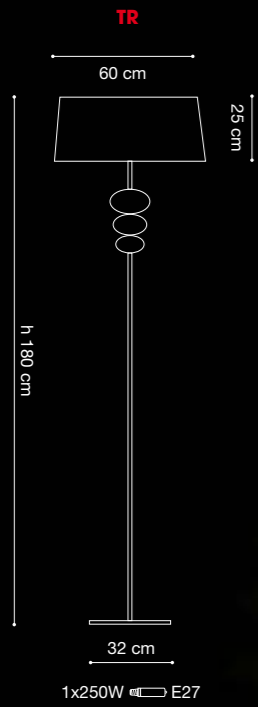

56.5 cm

SO 66L VERTICAL

Ø 68 cm
 12xMAX 60W eE27
 12xMAX 15W eE27

SO 666L VERTICAL

Ø 68 cm
 18xMAX 60W eE27
 18xMAX 15W eE27

SO 6L VERTICAL

h 63 cm

Ø 68 cm

6xMAX 60W \varnothing E27
6xMAX 15W \varnothing E27

SO 12L VERTICAL

h 65 cm

Ø 100 cm

12xMAX 60W \varnothing E27
12xMAX 15W \varnothing E27

SO 1L

1xMAX 100W ϕ E27
1xMAX 20W \square E27

AP MIRROR

LA 6L

LA 12L

AP 2L

h 24 cm

L 42 cm SP 22 cm

2xMAX 60W ϕ E14
2xMAX 7W \square E14

3xMAX 60W E27
3xMAX 15W E27

3xMAX 75W E27
3xMAX 15W E27

h 30 cm

L 38 cm

2x60W ◯ E14

5L

6L

8L

AP 2L

AP 2L blade