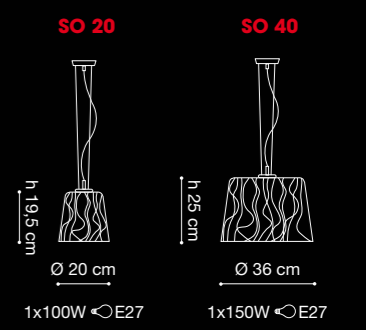

LA 6L

LA 12L

AP 2L

h 24 cm

L 42 cm SP 22 cm

2xMAX 60W ϕ E14
2xMAX 7W \square E14

3xMAX 60W E27
3xMAX 15W E27

3xMAX 75W E27
3xMAX 15W E27

diadema
design L4B

AP

1xMAX 100W  E27
1xMAX 20W  E27

PL 45

PL 60

3xMAX 60W  E27
3xMAX 15W  E27

3xMAX 75W  E27
3xMAX 15W  E27

AP