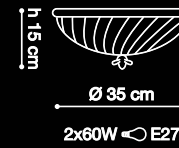

CO

1x60W ↻ E14

PL 35

PL 45

PL 60