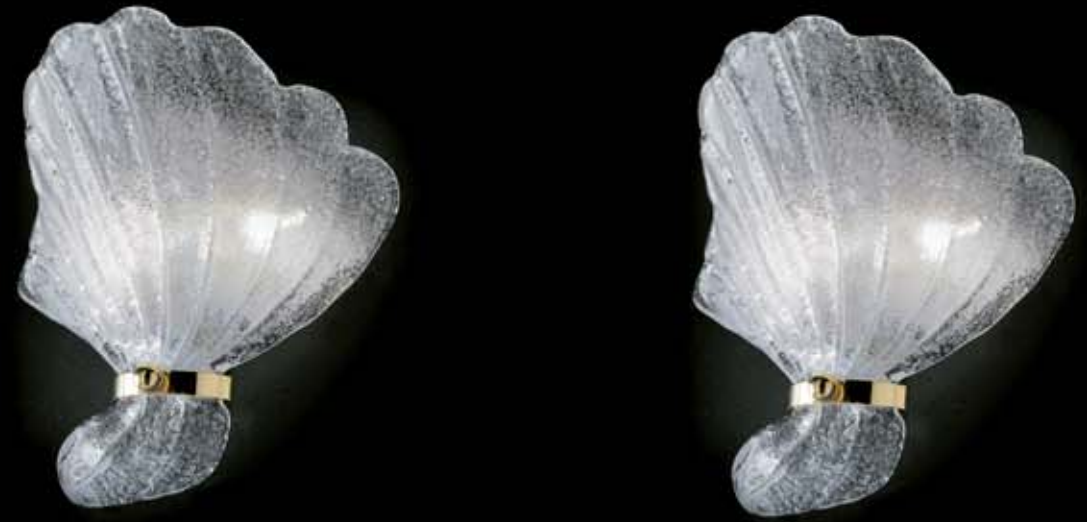

PL 50

PL 65

AP

h 30 cm

L 32 cm

2x40W - E14

VINTAGE + 304

regina
Archivio Storico