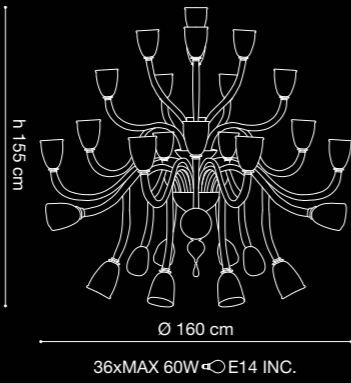

56.5 cm

SO 66L VERTICAL

Ø 68 cm
 12xMAX 60W eE27
 12xMAX 15W eE27

SO 666L VERTICAL

Ø 68 cm
 18xMAX 60W eE27
 18xMAX 15W eE27

SO 6L VERTICAL

h 63 cm

Ø 68 cm

diadema
design L4B

AP

1xMAX 100W  E27
1xMAX 20W  E27

PL 45

PL 60

3xMAX 60W  E27
3xMAX 15W  E27

3xMAX 75W  E27
3xMAX 15W  E27

AP

L 28 cm

1x100W ⌀E27

PL 60

PL 70

lampadarichandeliers

36L

54L

AP 3L

h 30 cm

L 38 cm

2x60W ◯ E14

5L

6L

8L

AP 2L

AP 2L blade