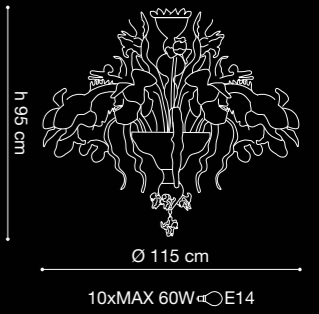

56.5 cm

SO 66L VERTICAL

Ø 68 cm
 12xMAX 60W eE27
 12xMAX 15W eE27

SO 666L VERTICAL

Ø 68 cm
 18xMAX 60W eE27
 18xMAX 15W eE27

SO 6L VERTICAL

h 63 cm

Ø 68 cm

L 28 cm

1x100W ⌀E27

PL 60

PL 70

lampadarichandeliers

36L

54L

AP 3L

18xMAX 60W \varnothing E14 INC.

AP 1L

AP 2L

AP 3L

LA 6L

LA 10L

AP 2L

2xMAX 60W ◁ E14 INC.

h 30 cm

L 38 cm

2x60W ◯ E14

5L

6L

8L

AP 2L

AP 2L blade