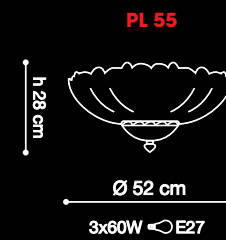

damasco

Archivio Storico

AP

h 30 cm

L 25 cm / sp 12 cm

1x75W E27

PL 30

2x60W \hookleftarrow E27

PL 40

3x60W \hookleftarrow E27

PL 55

3x75W \hookleftarrow E27

AP

L 25 cm - sp 12 cm

1x75W \hookleftarrow E27

CO