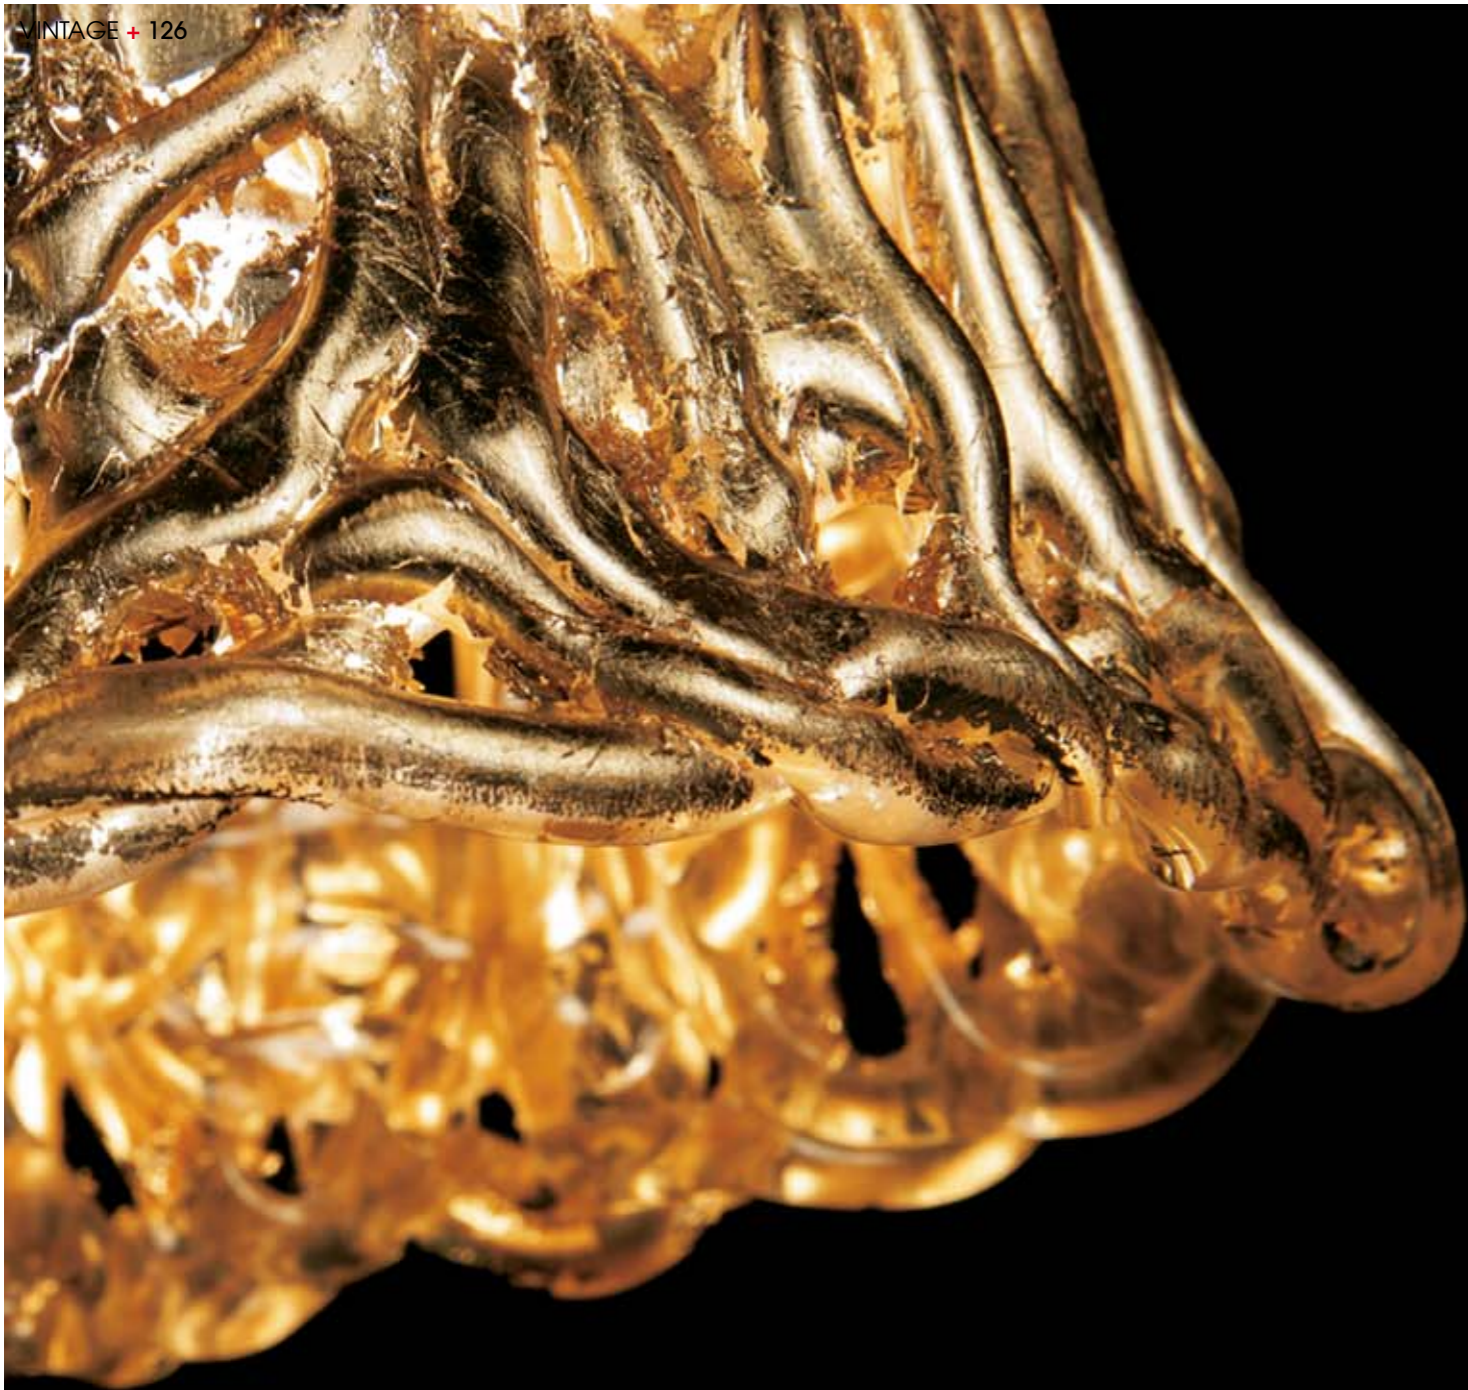

diadema
design L4B

AP

1xMAX 100W  E27
1xMAX 20W  E27

PL 45

PL 60

3xMAX 60W  E27
3xMAX 15W  E27

3xMAX 75W  E27
3xMAX 15W  E27

AP