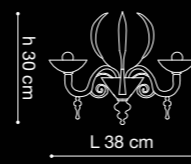

56.5 cm

SO 66L VERTICAL

Ø 68 cm
 12xMAX 60W eE27
 12xMAX 15W eE27

SO 666L VERTICAL

Ø 68 cm
 18xMAX 60W eE27
 18xMAX 15W eE27

SO 6L VERTICAL

h 63 cm

Ø 68 cm

L 28 cm

1x100W ⌀E27

PL 60

PL 70

lampadarichandeliers

36L

54L

AP 3L

AP 2L

h 30 cm
L 38 cm
2xMAX 60W α E14

LA 6L

h 75 cm
Ø 85 cm
6xMAX 60W α E14

LA 8L

h 85 cm
Ø 90 cm
8xMAX 60W α E14

LA 8LC

h 120 cm
Ø 115 cm
8xMAX 60W α E14

h 30 cm

L 38 cm

2x60W ◯ E14

5L

6L

8L

AP 2L

AP 2L blade