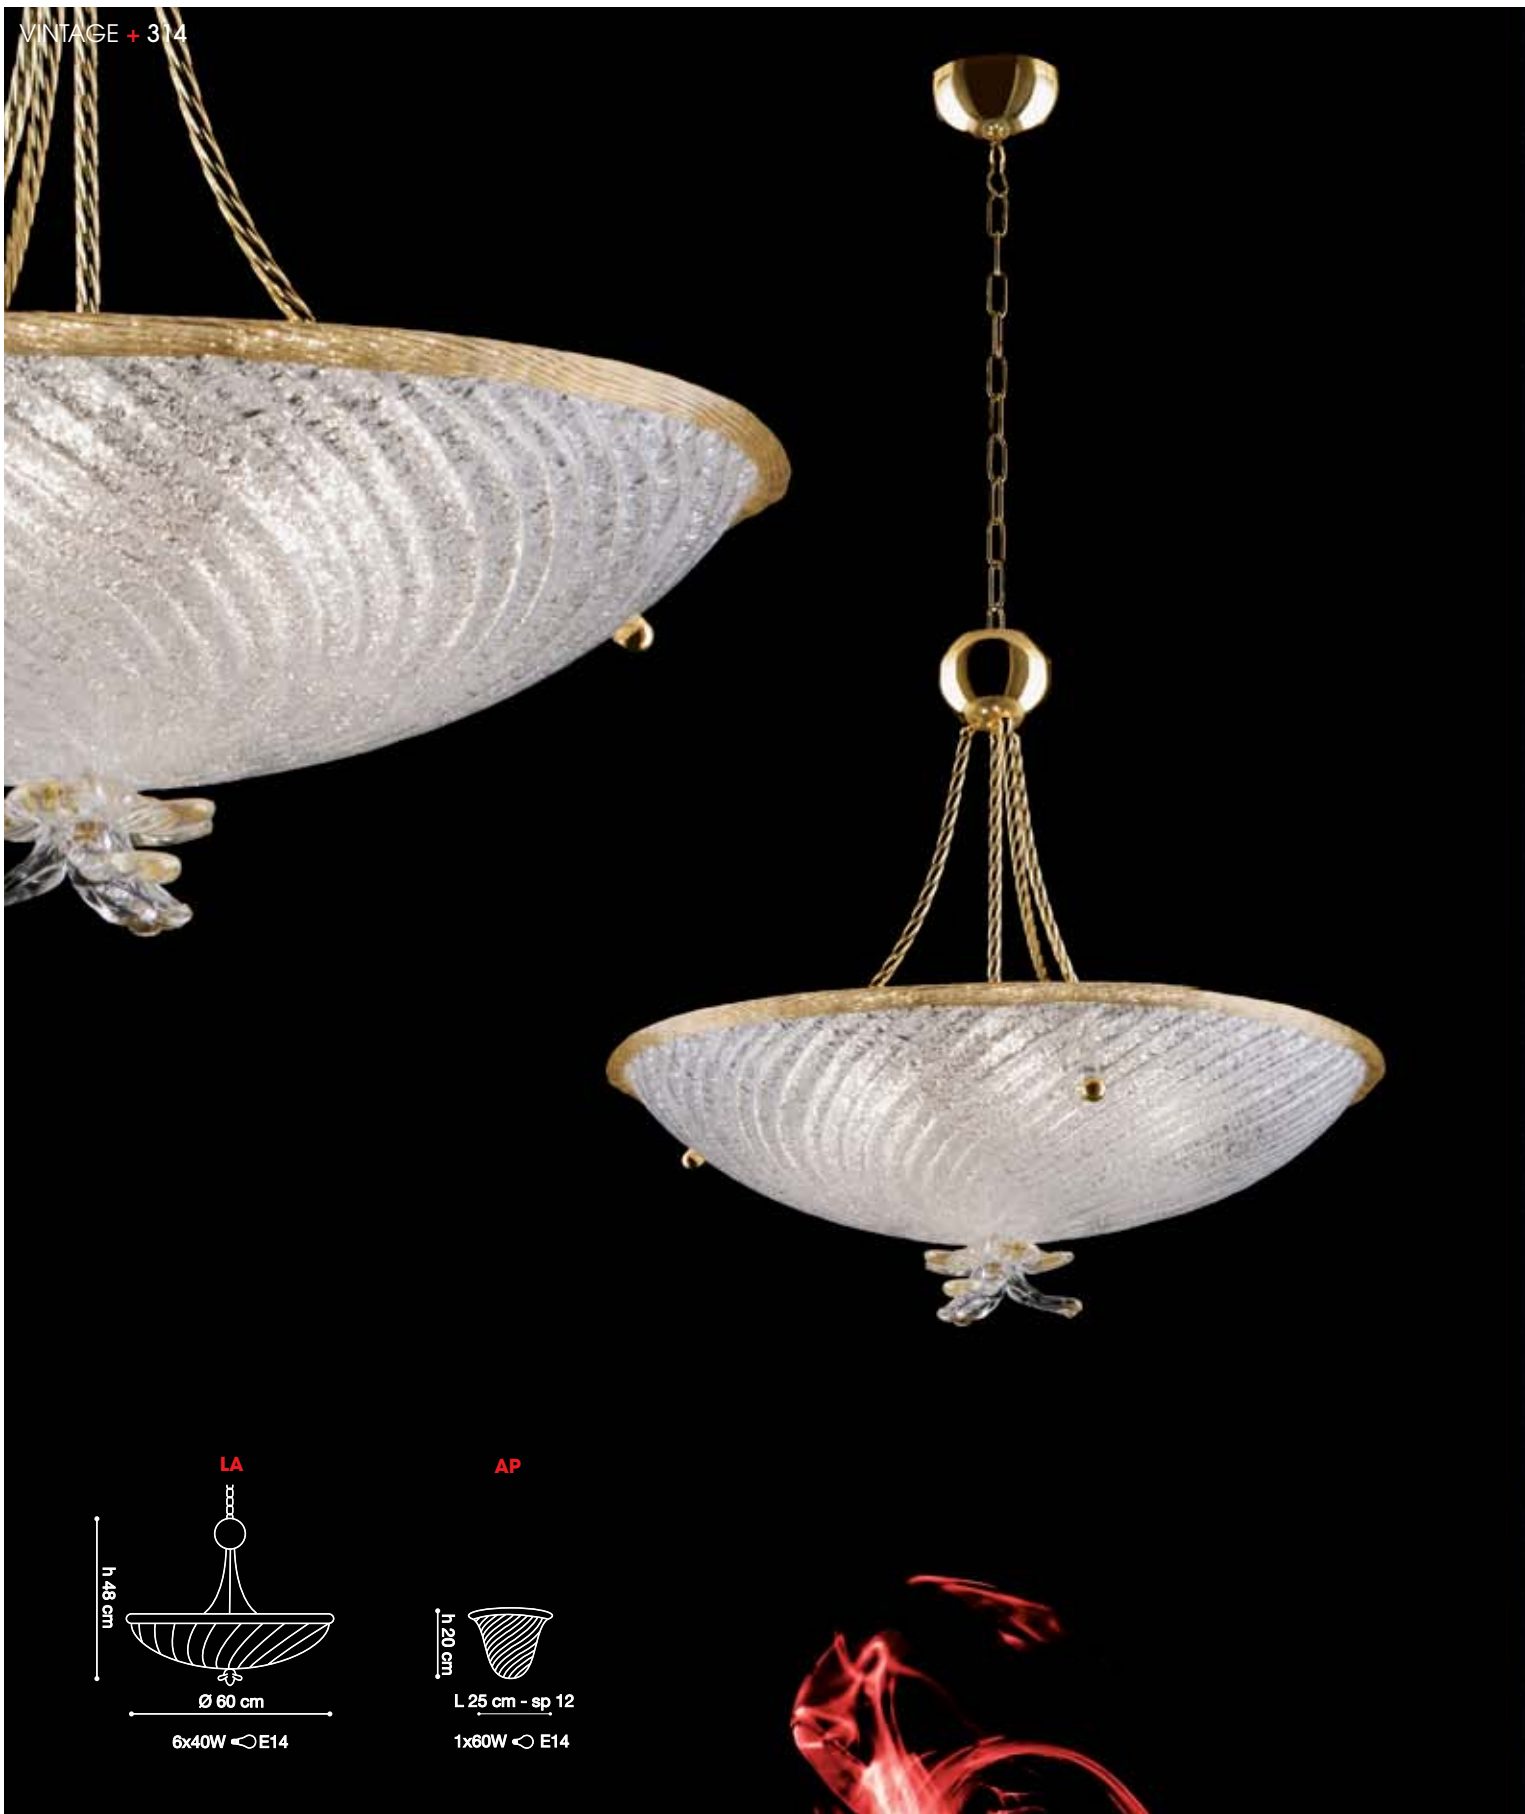

PL 35

PL 45

PL 60

VINTAGE + 316

SO

h 62 cm

Ø 32 cm

3x60W E14