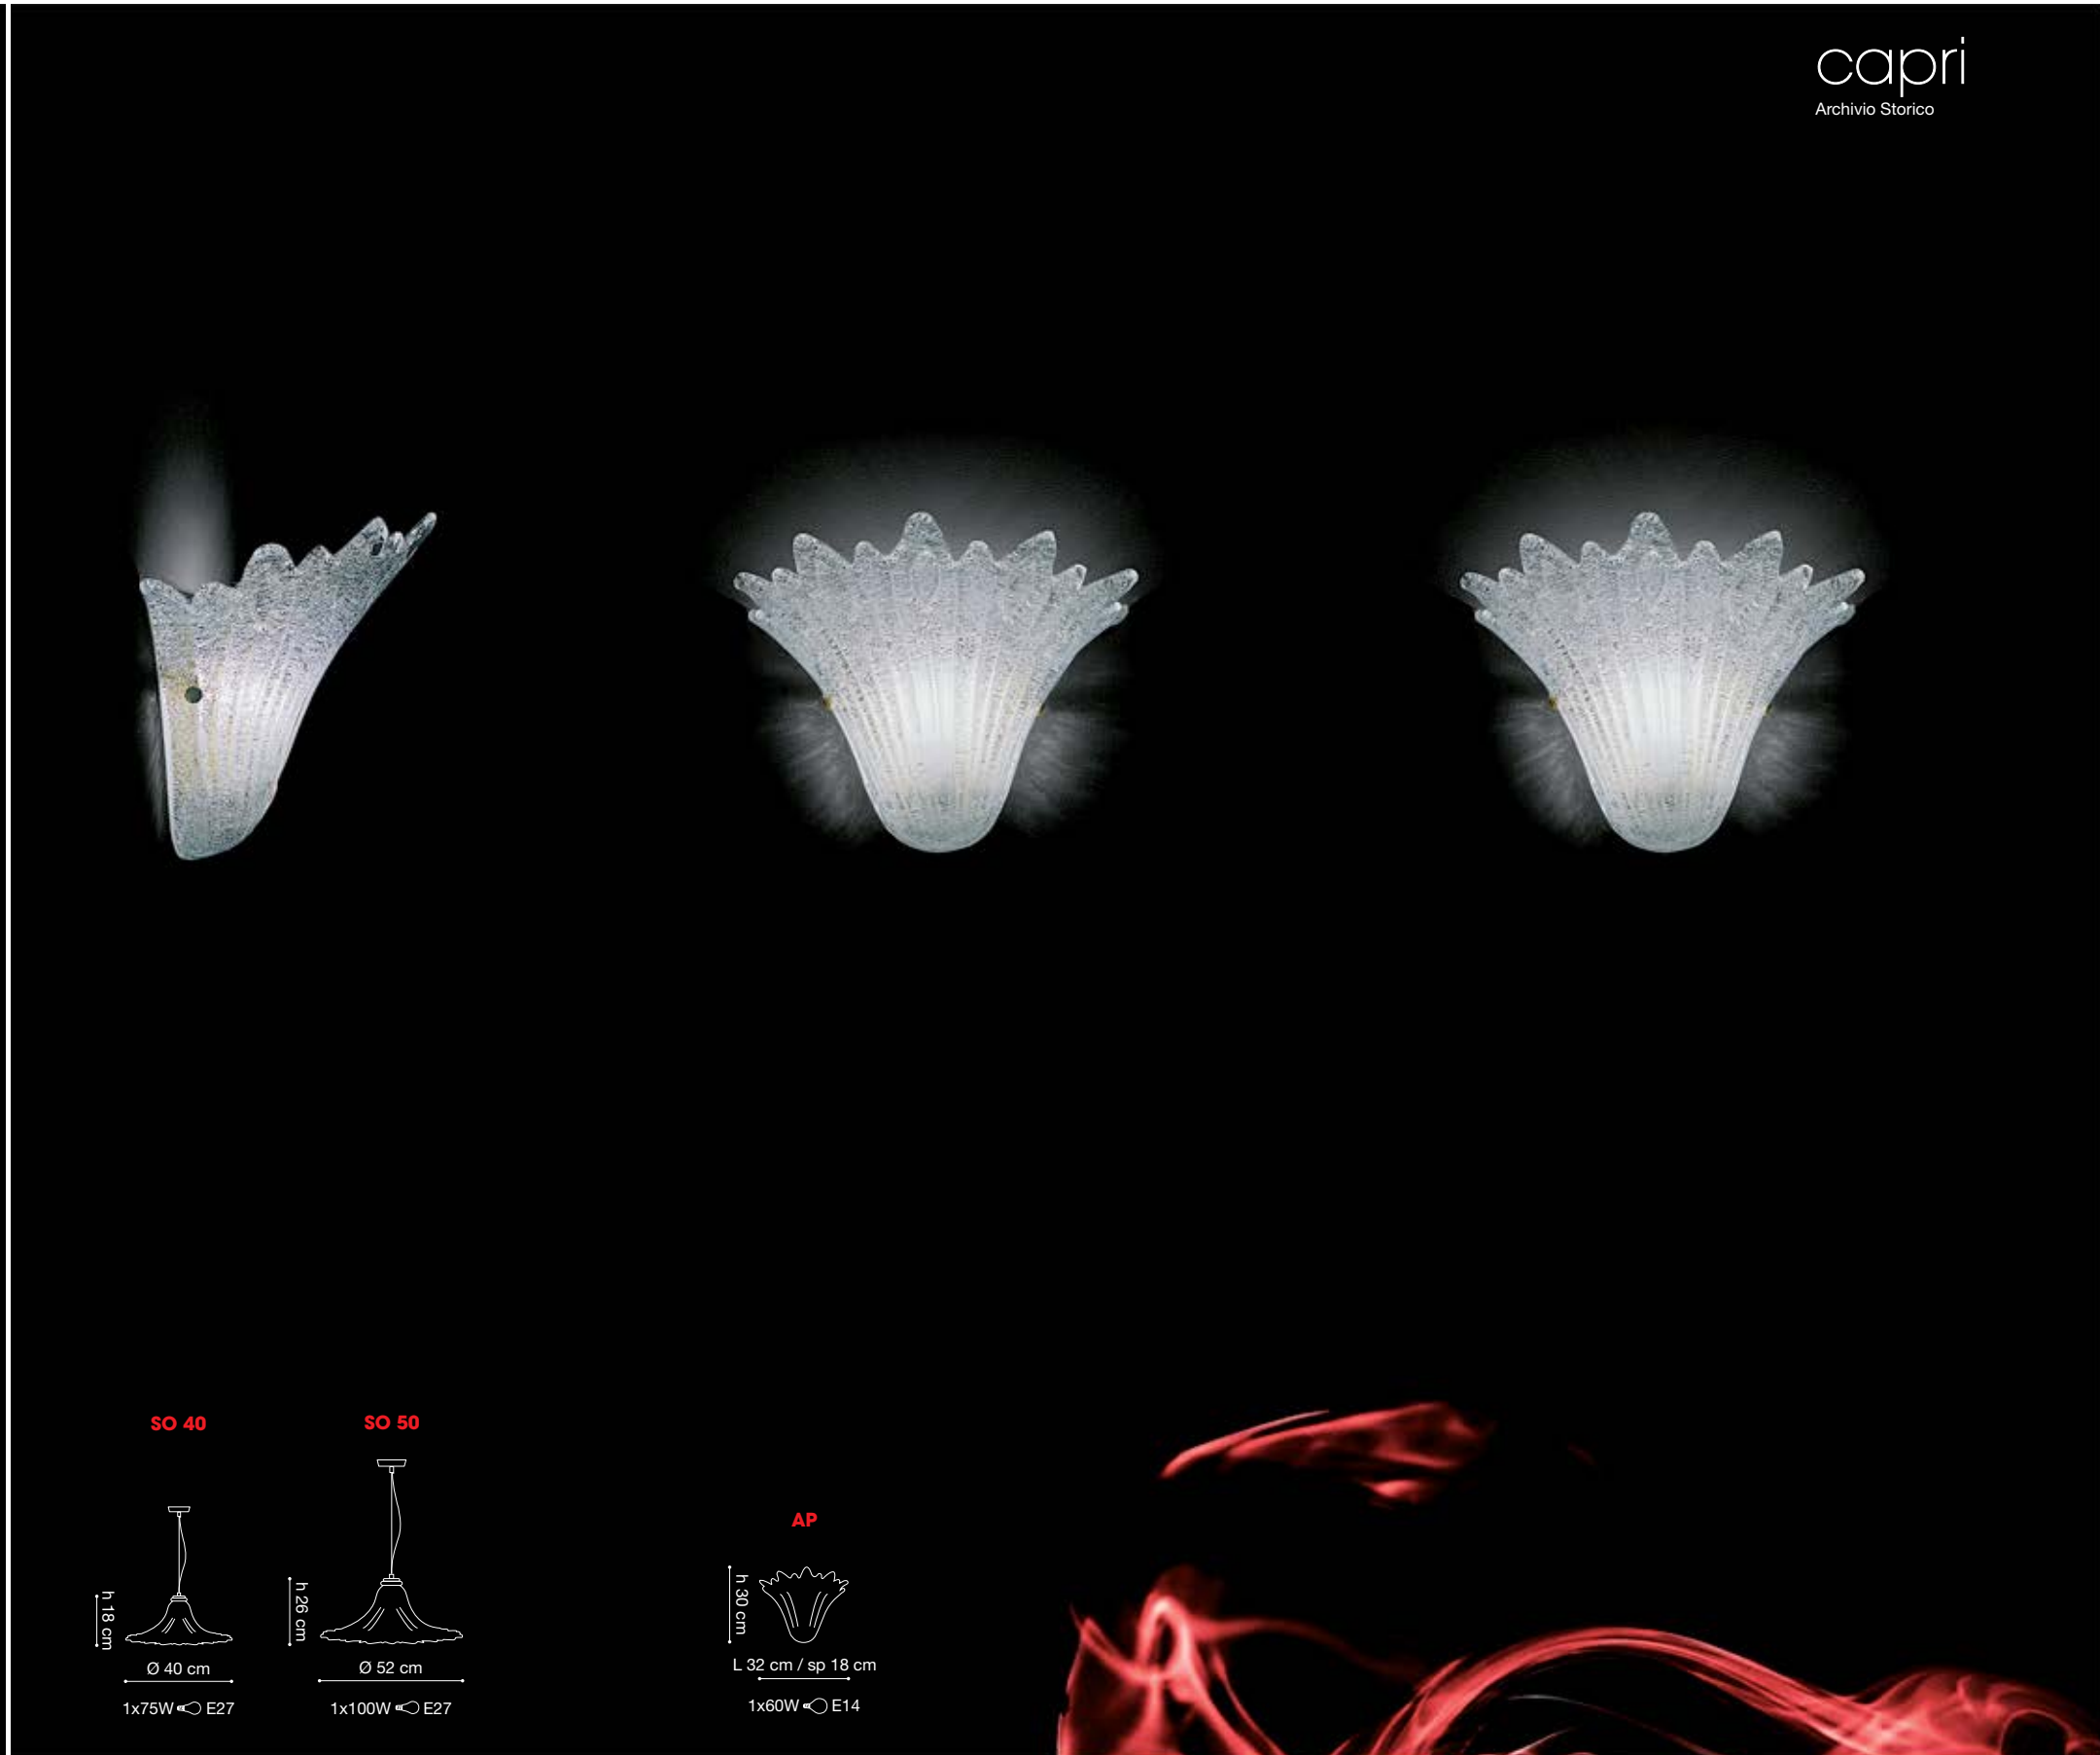

VINTAGE + 310

capri
Archivio Storico