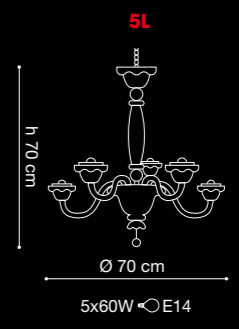

56.5 cm

SO 66L VERTICAL

Ø 68 cm
 12xMAX 60W eE27
 12xMAX 15W eE27

SO 666L VERTICAL

Ø 68 cm
 18xMAX 60W eE27
 18xMAX 15W eE27

SO 6L VERTICAL

h 63 cm

Ø 68 cm

h 30 cm

L 38 cm

2x60W ◯ E14

5L

6L

8L

AP 2L

AP 2L blade

6L up

6L down

AP 2L up

AP 2L down

AP 2L

6L

8L

AP 2L

PL 5L

h 40 cm

Ø 60 cm

5x60W ◯E14

AP 2L

5L

6L

8L