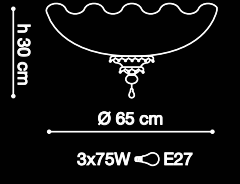

1x60W \hookleftarrow E14

PL 40

PL 50

PL 65

VINTAGE + 324

AP

h 26 cm
L 42 cm - sp 21 cm
2x60W ◯ E14

zarina
Archivio Storico