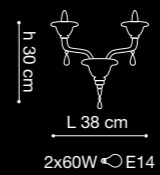

PL 5L

h 40 cm

Ø 60 cm

5x60W ◯E14

AP 2L

5L

6L

8L

6L

8L

8+4L

AP 2L

6L

8L

8+4L

AP 2L