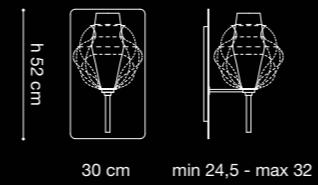

56.5 cm

SO 66L VERTICAL

Ø 68 cm
 12xMAX 60W eE27
 12xMAX 15W eE27

SO 666L VERTICAL

Ø 68 cm
 18xMAX 60W eE27
 18xMAX 15W eE27

SO 6L VERTICAL

h 63 cm

Ø 68 cm

6xMAX 60W \varnothing E27
6xMAX 15W \varnothing E27

SO 12L VERTICAL

h 65 cm

Ø 100 cm

12xMAX 60W \varnothing E27
12xMAX 15W \varnothing E27

SO 1L

1xMAX 100W ϕ E27
1xMAX 20W \square E27

AP MIRROR

1xMAX 100W E27
1xMAX 20W E27

blum oval
design L4B

blum ball
design L4B

SO 45

Ø 45 cm

1xMAX 100W E27 INC
1xMAX 30W E27 FLUO

SO 60

Ø 60 cm