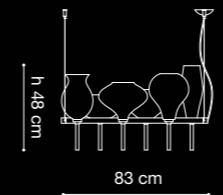

fusionfusion

SO 6L HORIZONTAL

6xMAX 60W \varnothing E27
6xMAX 15W \varnothing E27

SO 12L HORIZONTAL

12xMAX 60W \varnothing E27
12xMAX 15W \varnothing E27

SO 18L HORIZONTAL

18xMAX 60W \varnothing E27
18xMAX 15W \varnothing E27

56.5 cm

SO 66L VERTICAL

Ø 68 cm
 12xMAX 60W eE27
 12xMAX 15W eE27

SO 666L VERTICAL

Ø 68 cm
 18xMAX 60W eE27
 18xMAX 15W eE27

SO 6L VERTICAL

h 63 cm

Ø 68 cm