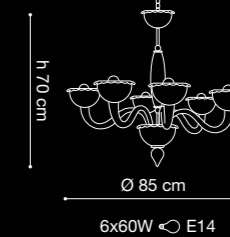

h 30 cm

L 38 cm

2x60W ◯ E14

5L

6L

8L

AP 2L

AP 2L blade

PL 5L

h 40 cm

Ø 60 cm

5x60W ◯E14

AP 2L

5L

6L

8L