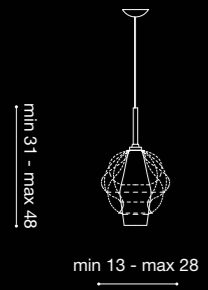

56.5 cm

SO 66L VERTICAL

Ø 68 cm
 12xMAX 60W eE27
 12xMAX 15W eE27

SO 666L VERTICAL

Ø 68 cm
 18xMAX 60W eE27
 18xMAX 15W eE27

SO 6L VERTICAL

h 63 cm

Ø 68 cm

6xMAX 60W \varnothing E27
6xMAX 15W \varnothing E27

SO 12L VERTICAL

h 65 cm

Ø 100 cm

12xMAX 60W \varnothing E27
12xMAX 15W \varnothing E27

SO 1L

1xMAX 100W ϕ E27
1xMAX 20W \square E27

AP MIRROR

1xMAX 100W E27
1xMAX 20W E27

blum oval
design L4B

blum ball
design L4B

SO 45

Ø 45 cm

1xMAX 100W E27 INC
1xMAX 30W E27 FLUO

SO 60

Ø 60 cm