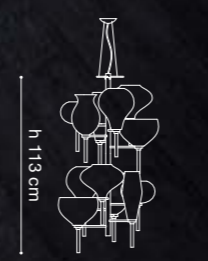

fusionfusion

SO 6L HORIZONTAL

6xMAX 60W \varnothing E27
6xMAX 15W \varnothing E27

SO 12L HORIZONTAL

12xMAX 60W \varnothing E27
12xMAX 15W \varnothing E27

SO 18L HORIZONTAL

18xMAX 60W \varnothing E27
18xMAX 15W \varnothing E27

56.5 cm

SO 66L VERTICAL

Ø 68 cm
 12xMAX 60W eE27
 12xMAX 15W eE27

SO 666L VERTICAL

Ø 68 cm
 18xMAX 60W eE27
 18xMAX 15W eE27

SO 6L VERTICAL

h 63 cm

Ø 68 cm

6xMAX 60W \varnothing E27
6xMAX 15W \varnothing E27

SO 12L VERTICAL

h 65 cm

Ø 100 cm

12xMAX 60W \varnothing E27
12xMAX 15W \varnothing E27

SO 1L

1xMAX 100W ϕ E27
1xMAX 20W \square E27

AP MIRROR