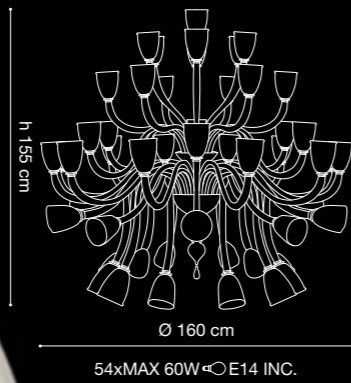

56.5 cm

SO 66L VERTICAL

Ø 68 cm
 12xMAX 60W eE27
 12xMAX 15W eE27

SO 666L VERTICAL

Ø 68 cm
 18xMAX 60W eE27
 18xMAX 15W eE27

SO 6L VERTICAL

h 63 cm

Ø 68 cm

diadema
design L4B

AP

1xMAX 100W  E27
1xMAX 20W  E27

PL 45

PL 60

3xMAX 60W  E27
3xMAX 15W  E27

3xMAX 75W  E27
3xMAX 15W  E27

AP

L 28 cm

1x100W ⌀E27

PL 60

PL 70

lampadarichandeliers

36L

54L

AP 3L