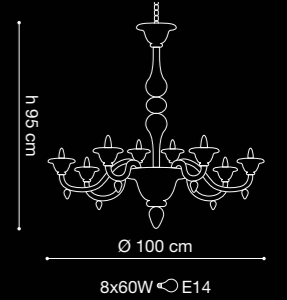

8L

LA1_6X6L