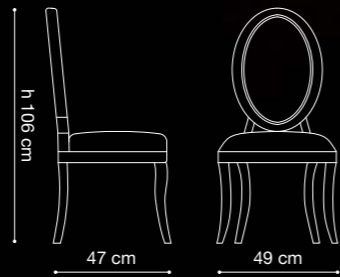

56.5 cm

SO 66L VERTICAL

Ø 68 cm
 12xMAX 60W eE27
 12xMAX 15W eE27

SO 666L VERTICAL

Ø 68 cm
 18xMAX 60W eE27
 18xMAX 15W eE27

SO 6L VERTICAL

h 63 cm

Ø 68 cm

h 30 cm

L 38 cm

2x60W ◯ E14

5L

6L

8L

AP 2L

AP 2L blade

PL 5L

h 40 cm

Ø 60 cm

5x60W ◯E14

AP 2L

5L

6L

8L

interniinteriors

VINTAGE + 224

iris
design L4B

VINTAGE + 230

malibran
design L4B

VINTAGE 232

jubilee
design L4B

VINTAGE + 242