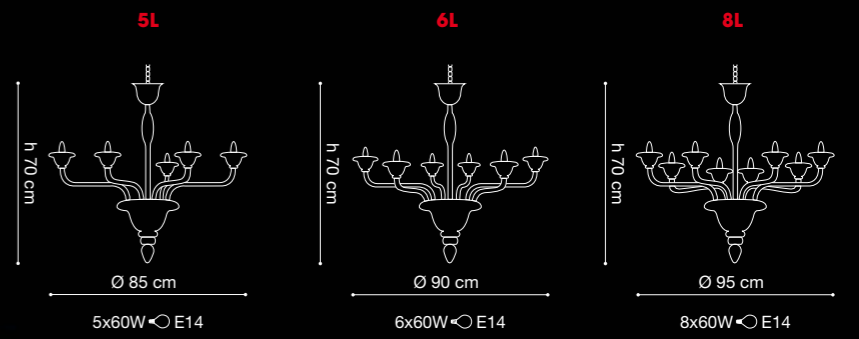

h 30 cm

L 38 cm

2x60W ◯ E14

5L

6L

8L

AP 2L

AP 2L blade