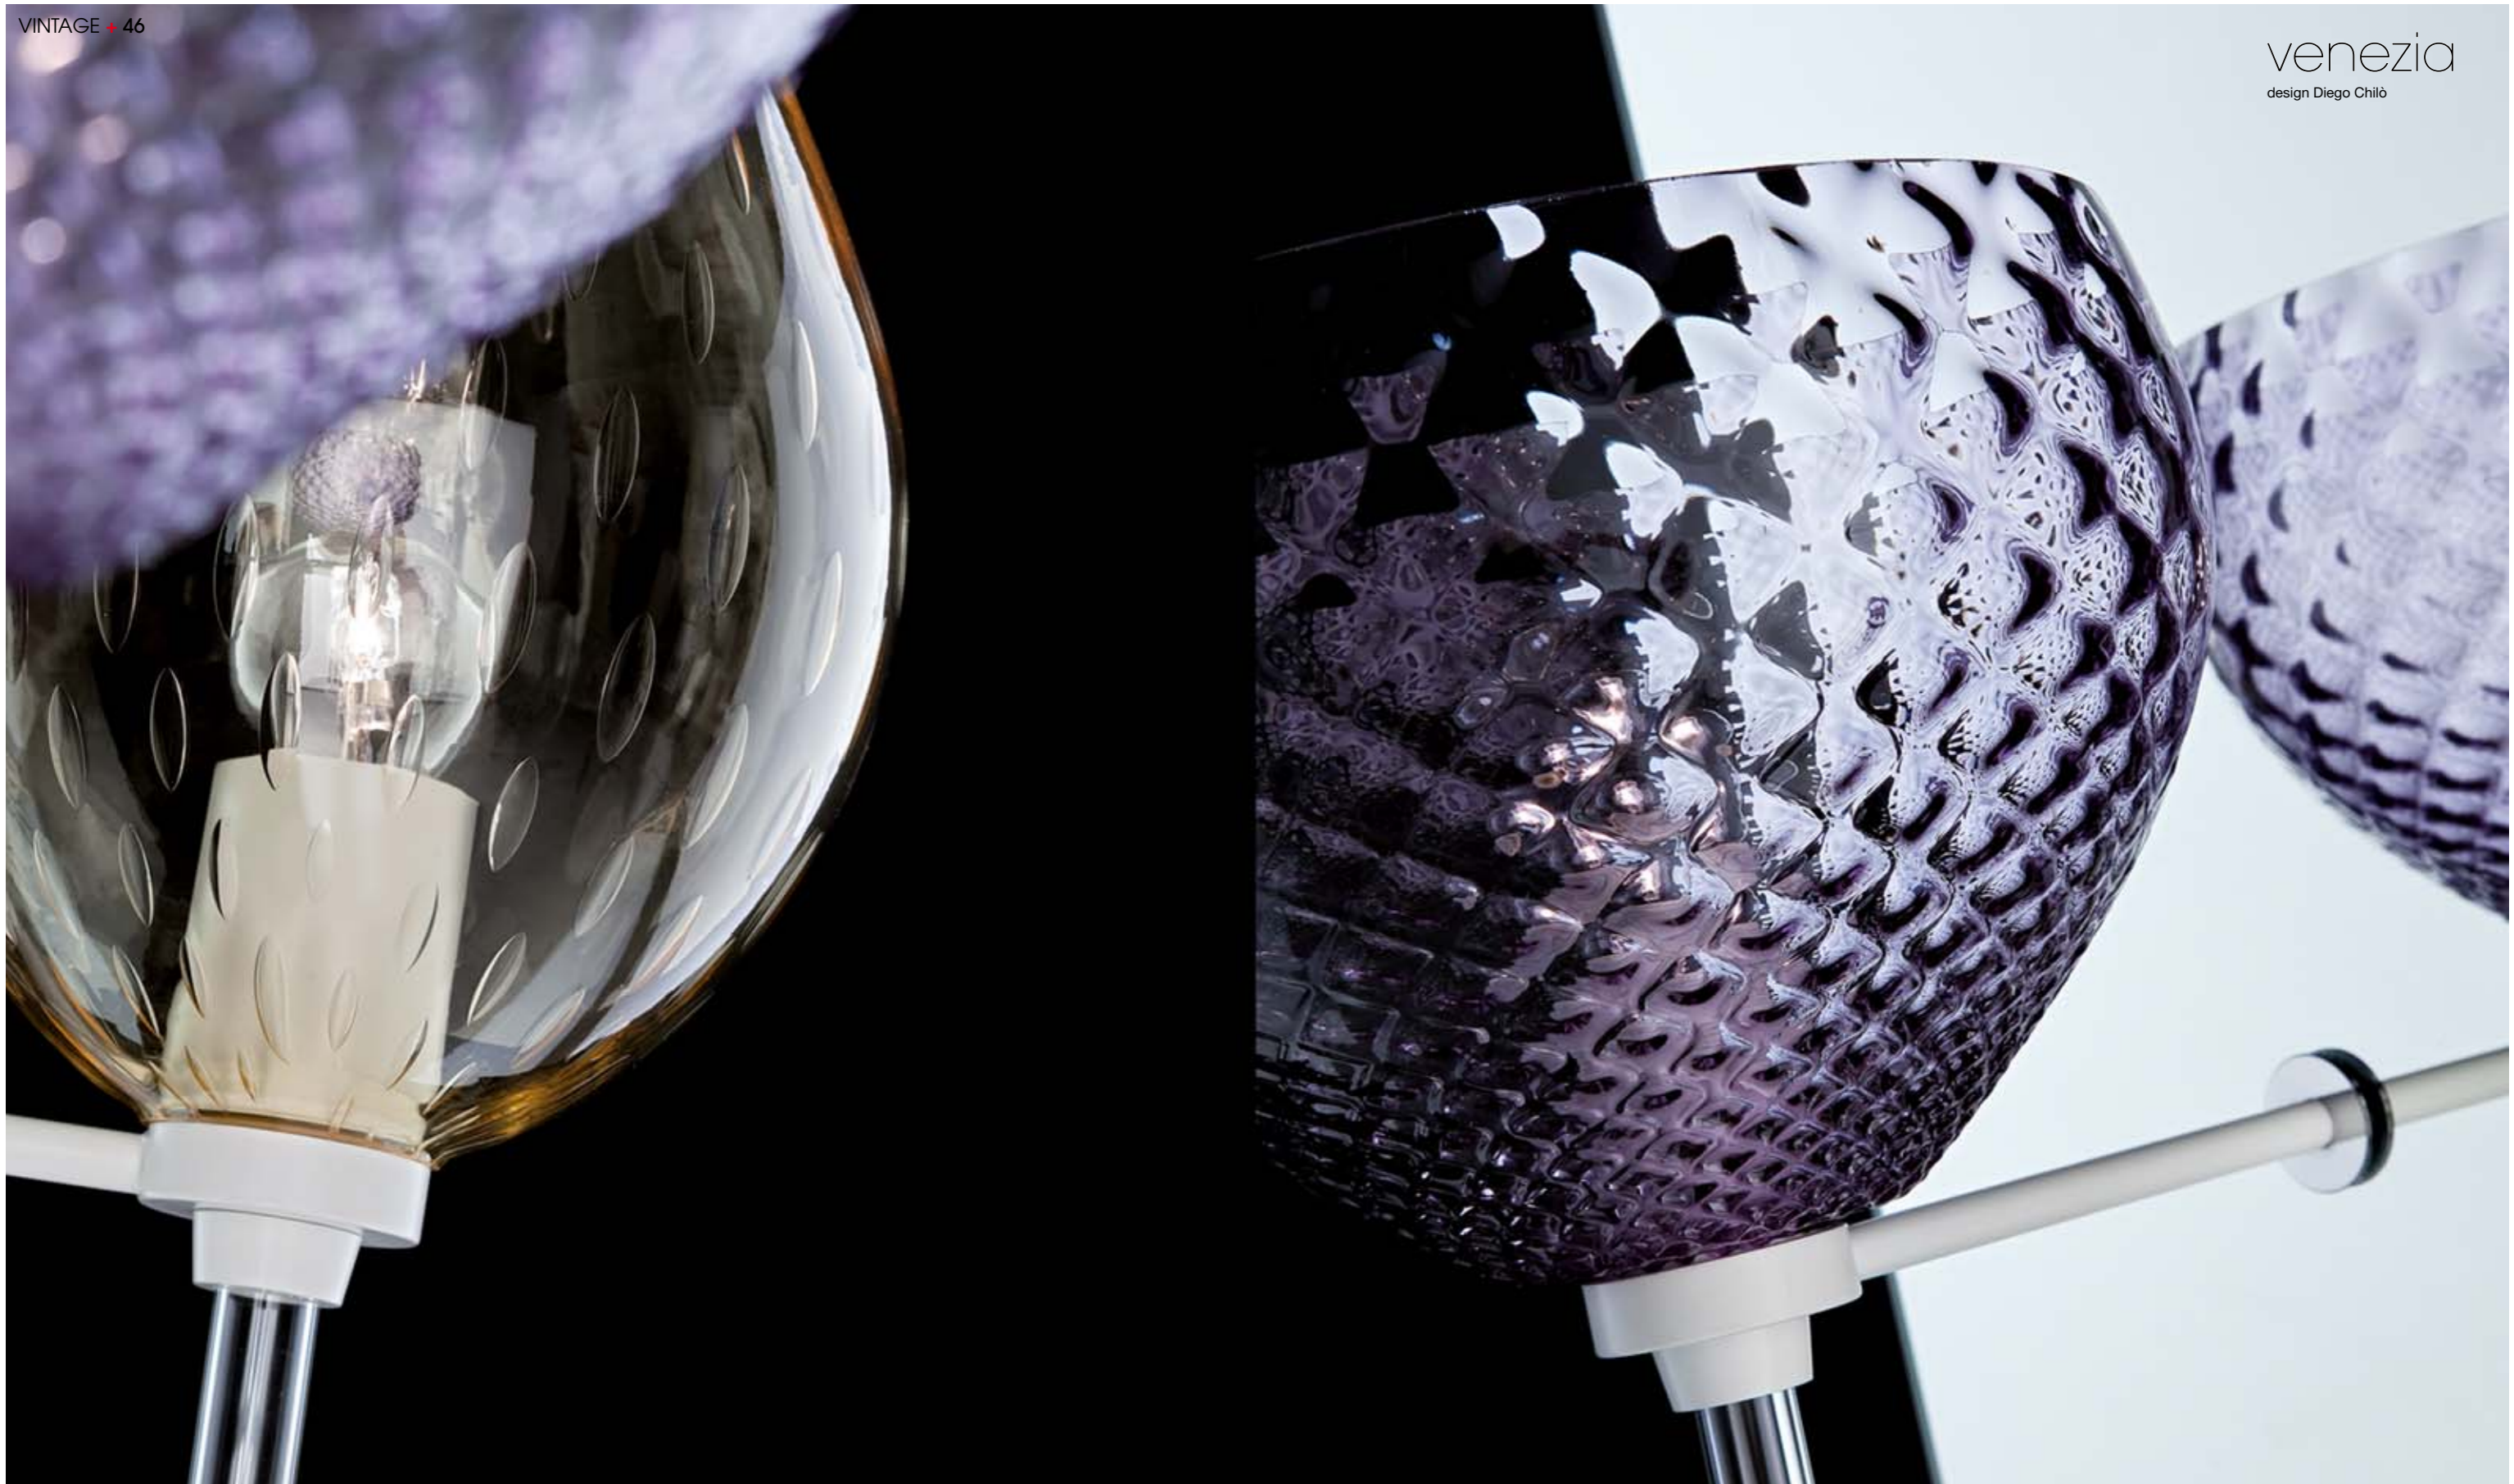

1xMAX 100W E27
1xMAX 20W E27

blum oval
design L4B

blum ball
design L4B

SO 45

Ø 45 cm

1xMAX 100W E27 INC
1xMAX 30W E27 FLUO

SO 60

Ø 60 cm