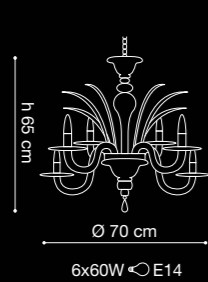

56.5 cm

SO 66L VERTICAL

Ø 68 cm
 12xMAX 60W eE27
 12xMAX 15W eE27

SO 666L VERTICAL

Ø 68 cm
 18xMAX 60W eE27
 18xMAX 15W eE27

SO 6L VERTICAL

h 63 cm

Ø 68 cm

h 30 cm

L 38 cm

2x60W ◯ E14

5L

6L

8L

AP 2L

AP 2L blade

6L up

6L down

AP 2L up

AP 2L down

AP 2L

6L

8L

AP 2L

PL 5L

h 40 cm

Ø 60 cm

5x60W ◯E14

AP 2L

5L

6L

8L