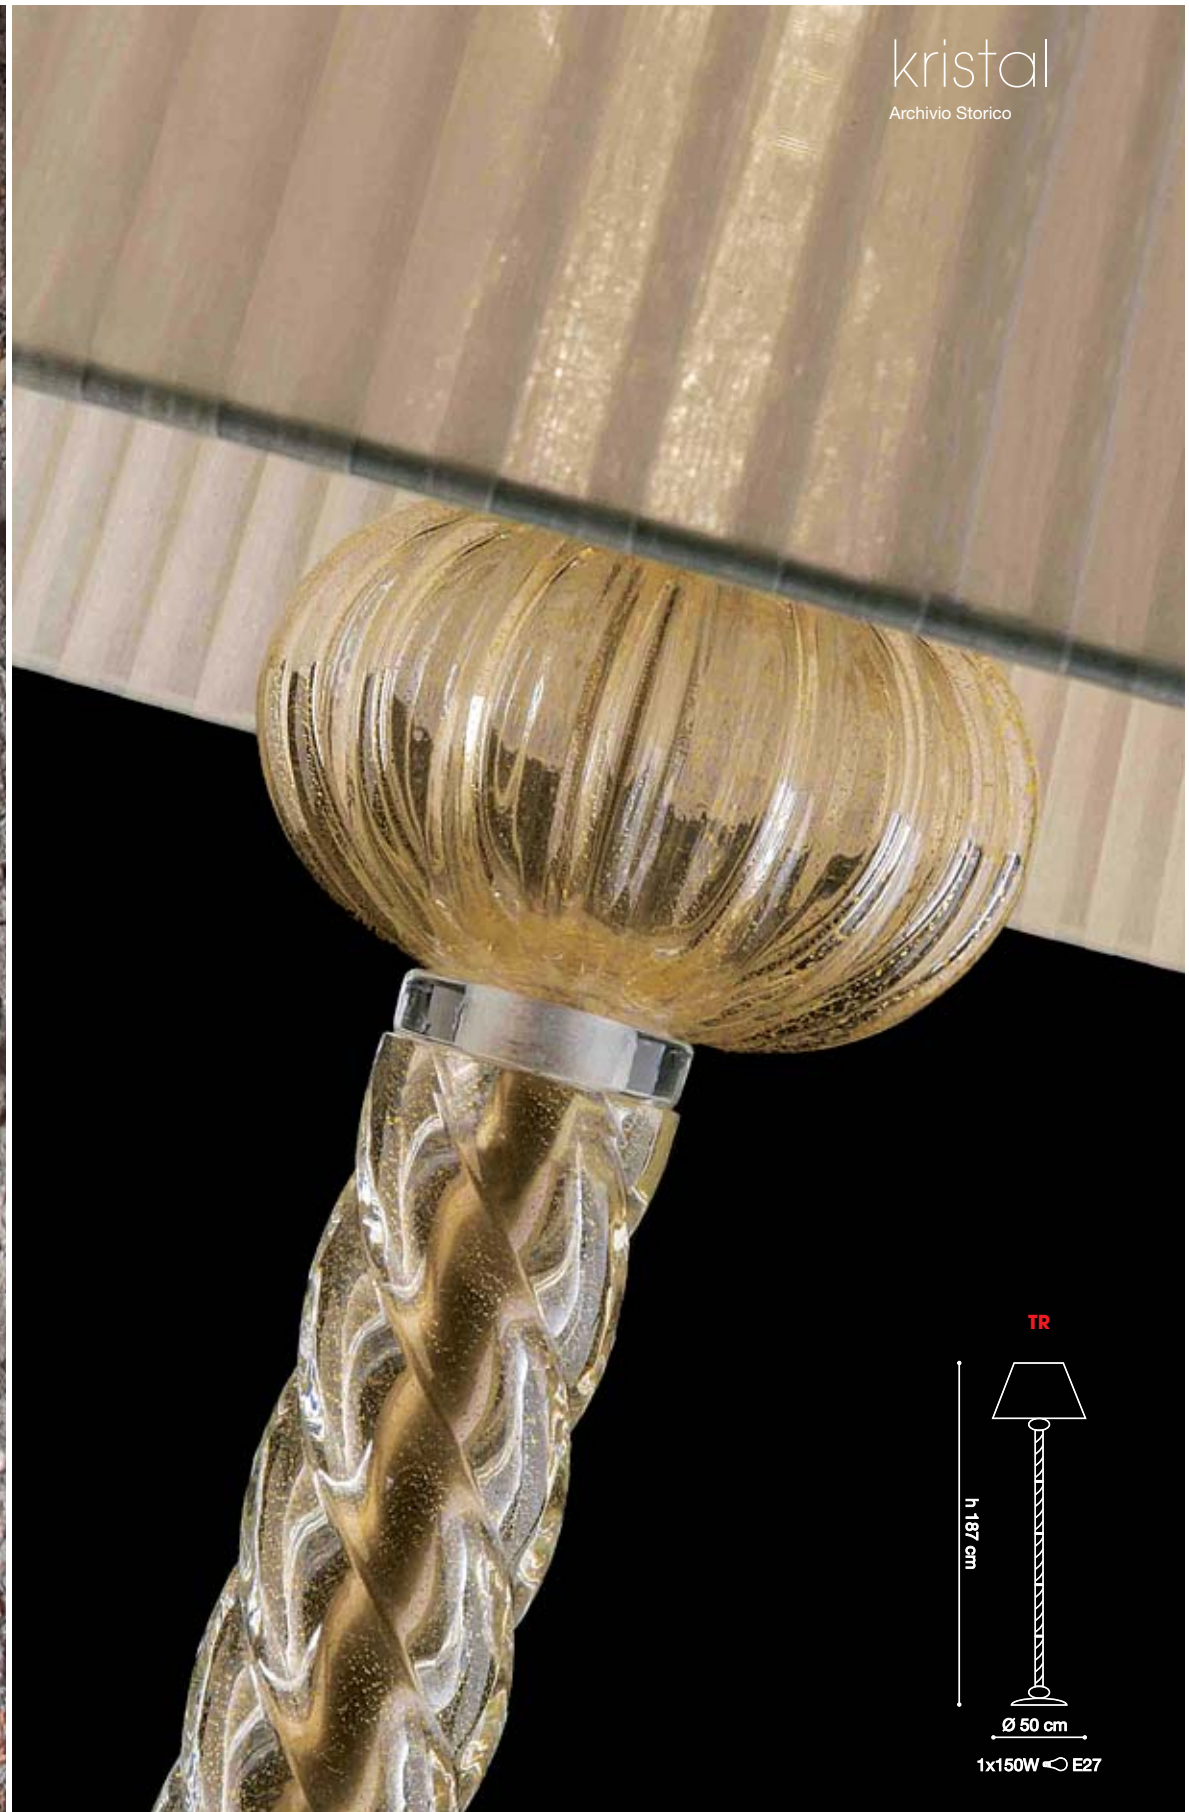

kristal
Archivio Storico