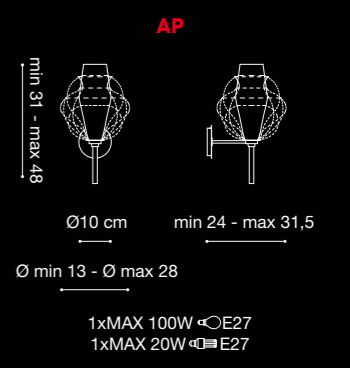

56.5 cm

SO 66L VERTICAL

Ø 68 cm
 12xMAX 60W eE27
 12xMAX 15W eE27

SO 666L VERTICAL

Ø 68 cm
 18xMAX 60W eE27
 18xMAX 15W eE27

SO 6L VERTICAL

h 63 cm

Ø 68 cm

6xMAX 60W \varnothing E27
6xMAX 15W \varnothing E27

SO 12L VERTICAL

h 65 cm

Ø 100 cm

12xMAX 60W \varnothing E27
12xMAX 15W \varnothing E27

SO 1L

1xMAX 100W ϕ E27
1xMAX 20W \square E27

AP MIRROR

1xMAX 100W E27
1xMAX 20W E27

blum oval
design L4B

blum ball
design L4B

SO 45

Ø 45 cm

1xMAX 100W E27 INC
1xMAX 30W E27 FLUO

SO 60

Ø 60 cm