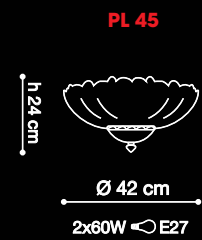

h 30 cm

L 38 cm

2x60W ◯ E14

5L

6L

8L

AP 2L

AP 2L blade

damasco

Archivio Storico

AP

h 30 cm

L 25 cm / sp 12 cm

1x75W E27

PL 30

2x60W \hookleftarrow E27

PL 40

3x60W \hookleftarrow E27

PL 55

3x75W \hookleftarrow E27

AP

L 25 cm - sp 12 cm

1x75W \hookleftarrow E27

CO