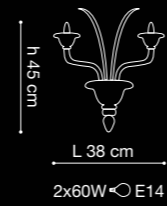

h 30 cm

L 38 cm

2x60W ◯ E14

5L

6L

8L

AP 2L

AP 2L blade

6L up

6L down

AP 2L up

AP 2L down

AP 2L

6L

8L

AP 2L

PL 5L

h 40 cm

Ø 60 cm

5x60W ◯E14

AP 2L

5L

6L

8L