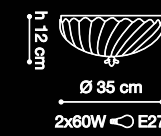

VINTAGE + 304

regina
Archivio Storico

PL 35

PL 45

PL 60