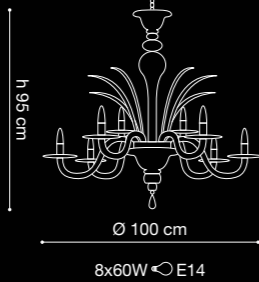

h 30 cm

L 38 cm

2x60W ◯ E14

5L

6L

8L

AP 2L

AP 2L blade

6L up

6L down

AP 2L up

AP 2L down

AP 2L

6L

8L

AP 2L

PL 5L

h 40 cm

Ø 60 cm

5x60W ◯E14

AP 2L

5L

6L

8L