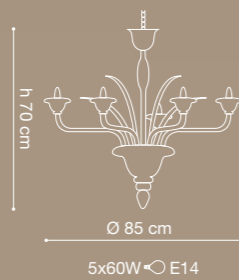

56.5 cm

SO 66L VERTICAL

Ø 68 cm
 12xMAX 60W eE27
 12xMAX 15W eE27

SO 666L VERTICAL

Ø 68 cm
 18xMAX 60W eE27
 18xMAX 15W eE27

SO 6L VERTICAL

h 63 cm

Ø 68 cm

h 30 cm

L 38 cm

2x60W ◯ E14

5L

6L

8L

AP 2L

AP 2L blade

6L up

6L down

AP 2L up

AP 2L down

AP 2L

6L

8L

AP 2L

PL 5L

h 40 cm

Ø 60 cm

5x60W ◯E14

AP 2L

5L

6L

8L