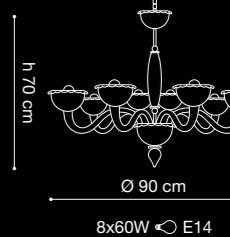

h 30 cm

L 38 cm

2x60W ◯ E14

5L

6L

8L

AP 2L

AP 2L blade

PL 5L

h 40 cm

Ø 60 cm

5x60W ◯E14

AP 2L

5L

6L

8L