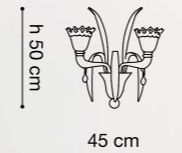

2xMAX 60W ◁ E14 INC.