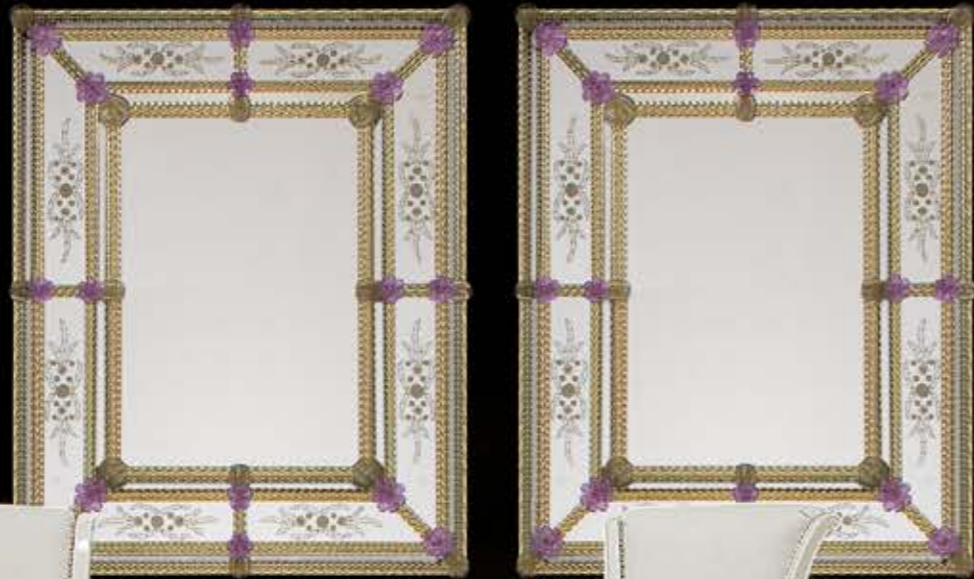

AP 2L

h 30 cm
L 38 cm
2xMAX 60W α E14

LA 6L

h 75 cm
Ø 85 cm
6xMAX 60W α E14

LA 8L

h 85 cm
Ø 90 cm
8xMAX 60W α E14

LA 8LC

h 120 cm
Ø 115 cm
8xMAX 60W α E14