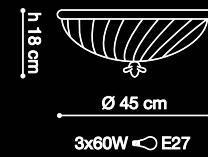

CO

1x60W ↻ E14

PL 35

PL 45

PL 60