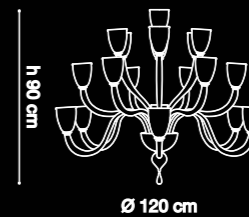

18L

18xMAX 60W $\varnothing$ E14 INC.