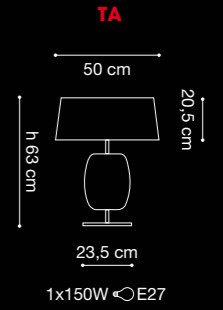

56.5 cm

SO 66L VERTICAL

Ø 68 cm
 12xMAX 60W eE27
 12xMAX 15W eE27

SO 666L VERTICAL

Ø 68 cm
 18xMAX 60W eE27
 18xMAX 15W eE27

SO 6L VERTICAL

h 63 cm

Ø 68 cm

6xMAX 60W \varnothing E27
6xMAX 15W \varnothing E27

SO 12L VERTICAL

h 65 cm

Ø 100 cm

12xMAX 60W \varnothing E27
12xMAX 15W \varnothing E27

SO 1L

1xMAX 100W ϕ E27
1xMAX 20W \square E27

AP MIRROR

1xMAX 100W E27
1xMAX 20W E27

blum oval
design L4B

blum ball
design L4B

SO 45

Ø 45 cm

1xMAX 100W E27 INC
1xMAX 30W E27 FLUO

SO 60

Ø 60 cm

h 30 cm

L 38 cm

2x60W ◯ E14

5L

6L

8L

AP 2L

AP 2L blade