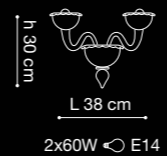

h 30 cm

L 38 cm

2x60W ◯ E14

5L

6L

8L

AP 2L

AP 2L blade

PL 5L

h 40 cm

Ø 60 cm

5x60W ◯E14

AP 2L

5L

6L

8L