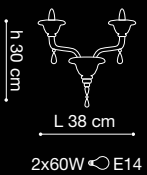

SPECIFICATION SHEET

SCANGIFT®

WWW.SCANGIFT.COM