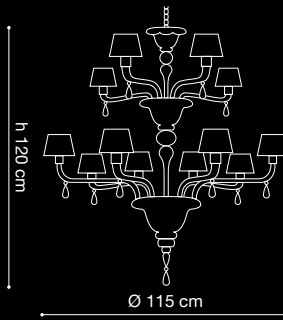

MODEL #

FINISH/COLOUR

WATTAGE

LIGHT SOURCE

VOLTAGE

6L

h 70 cm

Ø 85 cm

6x60W ◀ E14

8L

h 80 cm

Ø 115 cm

8x60W ◀ E14

8+4L

h 120 cm

Ø 115 cm

12x60W ◀ E14

AP 2L

agata
design L4B

6L

8L

8+4L

6x60W \sphericalangle E14

8x60W \sphericalangle E14

12x60W \sphericalangle E14

SPECIFICATION SHEET