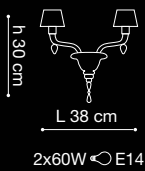

MODEL #

FINISH/COLOUR

WATTAGE

LIGHT SOURCE

VOLTAGE

6L

h 70 cm

Ø 85 cm

6x60W ◀ E14

8L

h 80 cm

Ø 115 cm

8x60W ◀ E14

8+4L

h 120 cm

Ø 115 cm

12x60W ◀ E14

AP 2L

agata
design L4B

6L

8L

8+4L

6x60W \sphericalangle E14

8x60W \sphericalangle E14