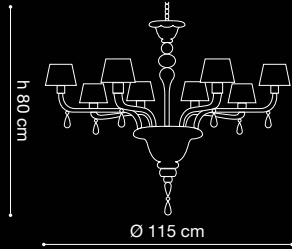

MODEL #

FINISH/COLOUR

WATTAGE

LIGHT SOURCE

VOLTAGE

6L

h 70 cm

Ø 85 cm

6x60W ◀ E14

8L

h 80 cm

Ø 115 cm

8x60W ◀ E14

8+4L

h 120 cm

Ø 115 cm

12x60W ◀ E14

AP 2L

agata
design L4B

6L

8L

8+4L

6x60W \sphericalangle E14

8x60W \sphericalangle E14

12x60W \sphericalangle E14

SPECIFICATION SHEET