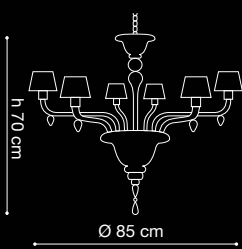

MODEL #

FINISH/COLOUR

WATTAGE

LIGHT SOURCE

VOLTAGE

6L

h 70 cm

Ø 85 cm

6x60W ◀ E14

8L

h 80 cm

Ø 115 cm

8x60W ◀ E14

8+4L

h 120 cm

Ø 115 cm

12x60W ◀ E14

AP 2L

agata
design L4B

6L

8L

8+4L

6x60W \sphericalangle E14

8x60W \sphericalangle E14

12x60W \sphericalangle E14

SPECIFICATION SHEET