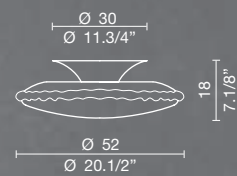

SO 70

Ø 10
Ø 4"

Ø 12
Ø 4.3/4"

1 x max 100W E27 inc
1 x max 15W E27 fluor

1 x max 150W E27 inc
1 x max 20W E27 fluor

SCANGIFT®

SPECIFICATION SHEET

PROJECT:

TYPE:

MODEL #

FINISH/COLOUR

WATTAGE

LIGHT SOURCE

VOLTAGE

199

M L A N G E L

ANGEL

design **L4B**

PL 40

PL 50

2 x max 60W E27 inc
2 x max 15W E27 fluo

2 x max 75W E27 inc
2 x max 20W E27 fluo

SCANGIFT®

SPECIFICATION SHEET