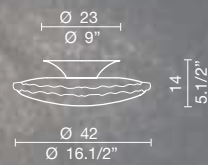

SO 70

Ø 10
Ø 4"

Ø 12
Ø 4.3/4"

1 x max 100W E27 inc
1 x max 15W E27 fluor

1 x max 150W E27 inc
1 x max 20W E27 fluor

SCANGIFT®

SPECIFICATION SHEET

PROJECT:

TYPE:

MODEL #

FINISH/COLOUR

WATTAGE

LIGHT SOURCE

VOLTAGE

199

M L A N G E L

ANGEL

design **L4B**

PL 40

PL 50

2 x max 60W E27 inc
2 x max 15W E27 fluo

2 x max 75W E27 inc
2 x max 20W E27 fluo

SCANGIFT®

SPECIFICATION SHEET