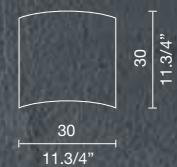

Diffusore in vetro satinato bianco. Montatura laccata bianca.

Satin-finish glass diffuser white.
Mounting: white enamelled finish.

AP/PL

profondità 11 / depth 4.3/8"

1 x max 100W E27 inc
1 x max 20W E27 fluor