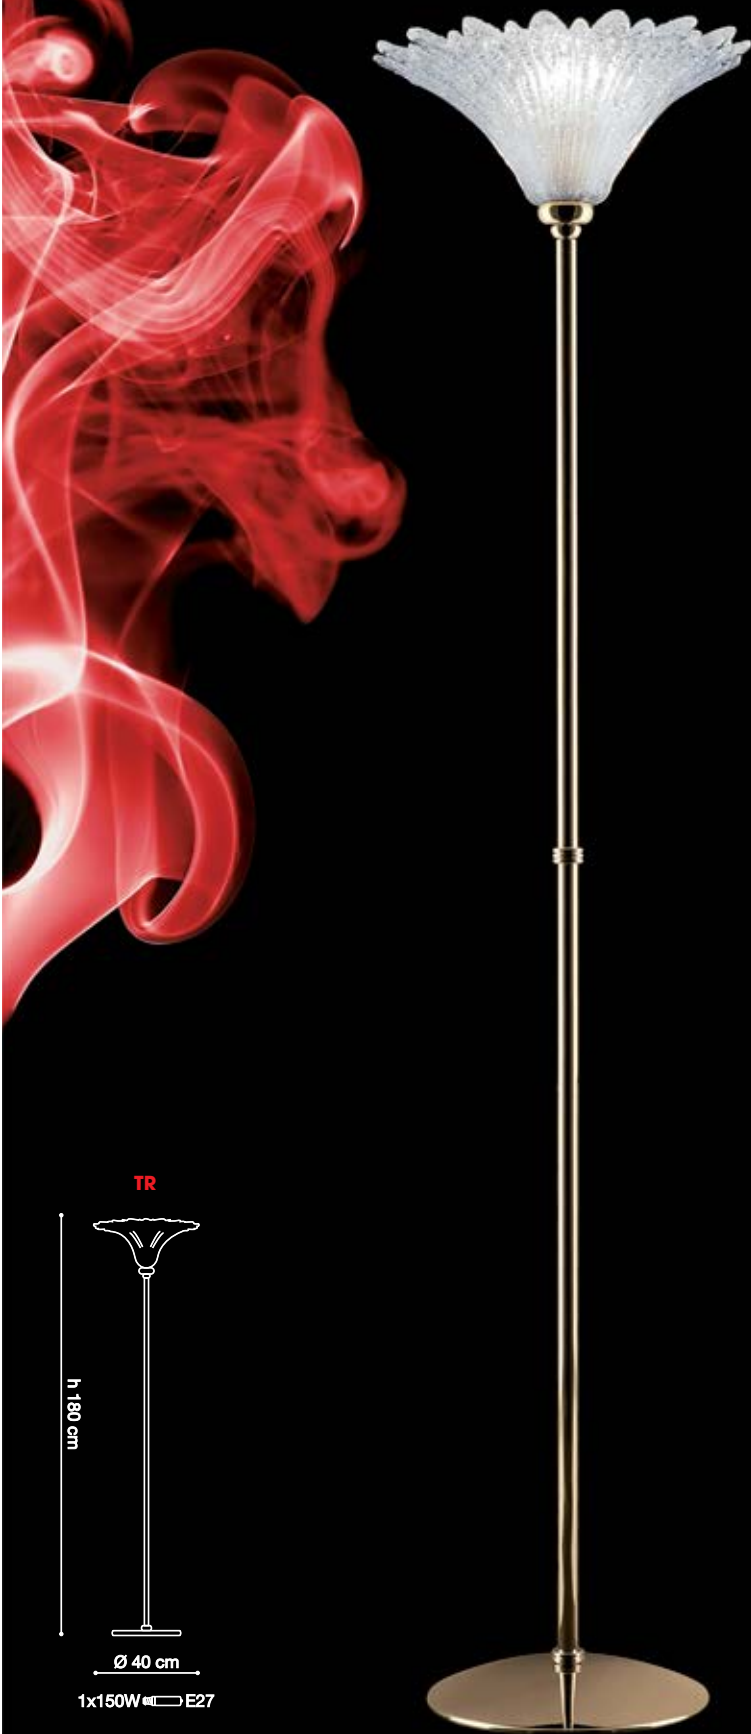

VINTAGE + 308

SPECIFICATION SHEET

PROJECT:

TYPE:

MODEL #

FINISH/COLOUR

WATTAGE

LIGHT SOURCE

VOLTAGE

PL 40

2x60W E27

PL 50

3x60W E27

PL 60

3x75W E27

VINTAGE + 310

TR

h 180 cm

Ø 40 cm

1x150W E27

SO 40

h 18 cm

Ø 40 cm

1x75W E27

SO 50

h 26 cm

Ø 52 cm

1x100W E27

SPECIFICATION SHEET

AP

L 32 cm / sp 18 cm

1x60W  E14