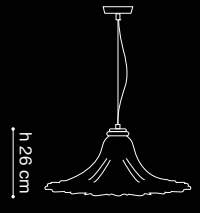

TR

h 180 cm

Ø 40 cm

1x150W E27

SO 40

h 18 cm

Ø 40 cm

1x75W E27

SO 50

h 26 cm

Ø 52 cm

1x100W E27

SPECIFICATION SHEET

AP

L 32 cm / sp 18 cm

1x60W  E14