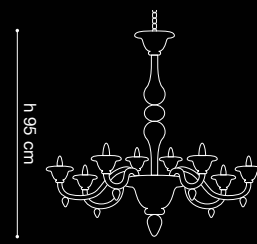

h 95 cm

Ø 100 cm

SPECIFICATION SHEET