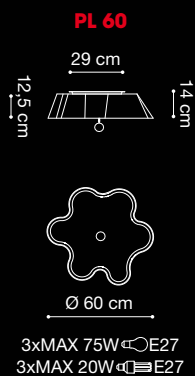

3xMAX 100W E27  
3xMAX 20W E27

SO 90

4xMAX 100W E27  
4xMAX 23W E27

VINTAGE + 70

SPECIFICATION SHEET

SCANGIFT®

WWW.SCANGIFT.COM

SPECIFICATION SHEET

2 X MAX 15W  E27 FLUO

4 X MAX 15W  E27 FLUO

daisy  
design Federica Suman

SPECIFICATION SHEET