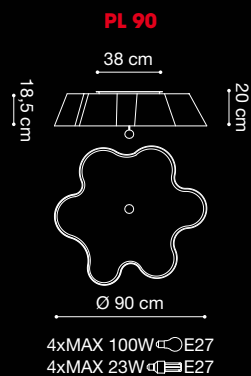

PROJECT:

TYPE:

MODEL #

FINISH/COLOUR

WATTAGE

LIGHT SOURCE

VOLTAGE

SO 60

3xMAX 100W E27  
3xMAX 20W E27

SO 90

4xMAX 100W E27  
4xMAX 23W E27

VINTAGE + 70

SPECIFICATION SHEET

SCANGIFT®

WWW.SCANGIFT.COM

SPECIFICATION SHEET

2 X MAX 15W  E27 FLUO

4 X MAX 15W  E27 FLUO

daisy  
design Federica Suman

SPECIFICATION SHEET