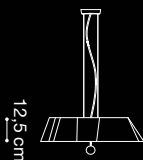

3xMAX 100W E27  
3xMAX 20W E27

SO 90

4xMAX 100W E27  
4xMAX 23W E27

VINTAGE + 70

SPECIFICATION SHEET

SCANGIFT®

WWW.SCANGIFT.COM

SPECIFICATION SHEET