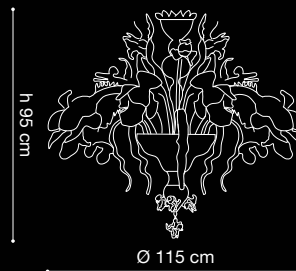

VOLTAGE

AP 1L

AP 2L

AP 3L

LA 6L

LA 10L

1xMAX 60W ⌀E14

2xMAX 60W ⌀E14

3xMAX 60W ⌀E14

6xMAX 60W ⌀E14

10xMAX 60W ⌀E14