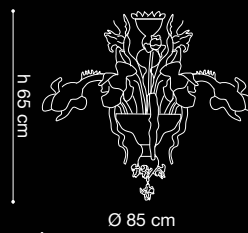

VOLTAGE

AP 1L

AP 2L

AP 3L

LA 6L

LA 10L

1xMAX 60W ⌀E14

2xMAX 60W ⌀E14

3xMAX 60W ⌀E14

6xMAX 60W ⌀E14

10xMAX 60W ⌀E14