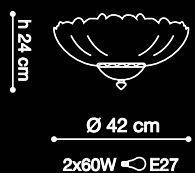

VINTAGE + 316

SO

h 22 cm

Ø 32 cm

3x60W ○ E14

SPECIFICATION SHEET

damasco

Archivio Storico

L 25 cm / sp 12 cm
1x75W E27

SPECIFICATION SHEET

VINTAGE 318

SPECIFICATION SHEET

PL 45

PL 55