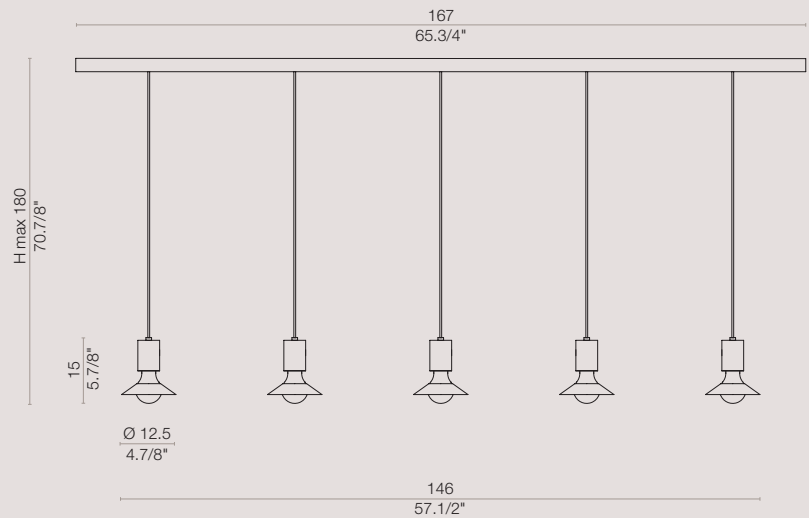

colors

black / nero
RAL 9005

white / bianco
RAL 9010

grey / grigio
RAL 7031

blue / blu
RAL 5005

098 / 099

SO 5L