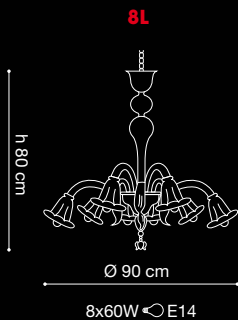

5L

6L

SPECIFICATION SHEET

florian

Archivio Storico

SPECIFICATION SHEET

SPECIFICATION SHEET

florian

Archivio Storico

AP 2L

L 38 cm

2x60W  $\ominus$  E14

SCANGIFT®

WWW.SCANGIFT.COM

SPECIFICATION SHEET