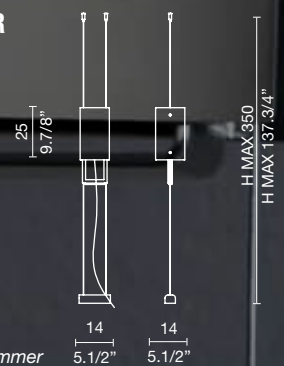

LIGHT SOURCE

VOLTAGE

**HANG**design **L4B****AP****SO**

1 x max 150W E27 inc  
1 x max 250W E27 halo  
con dimmer / with dimmer

1 x max 150W E27 inc  
1 x max 250W E27 halo  
1 x max 23W E27 fluor

SCANGIFT®

**HANG**design **L4B**

Diffusore in vetro soffiato bianco satinato.  
Montatura in acciaio lucido.

Diffuser in satin white blown glass.  
Polished steel fixture.

**TR**

1 x max 150W E27 inc  
1 x max 250W E27 halo  
con dimmer / with dimmer