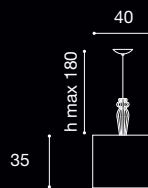

PROJECT:		TYPE:		
MODEL #	-	-	-	-
	FINISH/COLOUR	WATTAGE	LIGHT SOURCE	VOLTAGE

TA NU

1x max 70W E27
 1x max 30W E27
 1 x E27 SUITABLE FOR LED LAMPS

TA RO

1x max 105W E27
 1x max 30W E27
 1 x E27 SUITABLE FOR LED LAMPS

TA BB

1x max 105W E27
 1x max 23W E27
 1 x E27 SUITABLE FOR LED LAMPS

ane design **Andrea Lazzari**

SO

1x max 105W E27
 1x max 30W E27
 1 x E27 SUITABLE FOR LED LAMPS

AP

1x max 70W E27
 1x max 30W E27
 1 x E27 SUITABLE FOR LED LAMPS