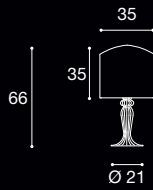

PROJECT:		TYPE:		
MODEL #	-	-	-	-
	FINISH/COLOUR	WATTAGE	LIGHT SOURCE	VOLTAGE

TA NU

1x max 70W E27
 1x max 30W E27
 1 x E27 SUITABLE FOR LED LAMPS

TA RO

1x max 105W E27
 1x max 30W E27
 1 x E27 SUITABLE FOR LED LAMPS

TA BB

1x max 105W E27
 1x max 23W E27
 1 x E27 SUITABLE FOR LED LAMPS

ane design **Andrea Lazzari**

SO

1x max 105W E27
 1x max 30W E27
 1 x E27 SUITABLE FOR LED LAMPS

AP

1x max 70W E27
 1x max 30W E27
 1 x E27 SUITABLE FOR LED LAMPS