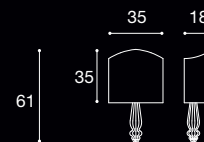

TA BB

1x max 105W E27
 1x max 23W E27
 1 x E27 SUITABLE FOR LED LAMPS

ane design **Andrea Lazzari**

SO

1x max 105W E27
 1x max 30W E27
 1 x E27 SUITABLE FOR LED LAMPS

AP

1x max 70W E27
 1x max 30W E27
 1 x E27 SUITABLE FOR LED LAMPS