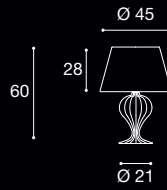

PROJECT:		TYPE:		
MODEL #	-	-	-	-
	FINISH/COLOUR	WATTAGE	LIGHT SOURCE	VOLTAGE

TA NU

1x max 70W E27
 1x max 30W E27
 1 x E27 SUITABLE FOR LED LAMPS

TA RO

1x max 105W E27
 1x max 30W E27
 1 x E27 SUITABLE FOR LED LAMPS

TA BB

1x max 105W E27
 1x max 23W E27
 1 x E27 SUITABLE FOR LED LAMPS

ane design **Andrea Lazzari**

SO

1x max 105W E27
 1x max 30W E27
 1 x E27 SUITABLE FOR LED LAMPS

AP

1x max 70W E27
 1x max 30W E27
 1 x E27 SUITABLE FOR LED LAMPS