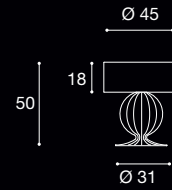

PROJECT:		TYPE:		
MODEL #	-	-	-	-
	FINISH/COLOUR	WATTAGE	LIGHT SOURCE	VOLTAGE

TA NU

1x max 70W E27
 1x max 30W E27
 1 x E27 SUITABLE FOR LED LAMPS

TA RO

1x max 105W E27
 1x max 30W E27
 1 x E27 SUITABLE FOR LED LAMPS

TA BB

1x max 105W E27
 1x max 23W E27
 1 x E27 SUITABLE FOR LED LAMPS

ane design **Andrea Lazzari**

SO

1x max 105W E27
 1x max 30W E27
 1 x E27 SUITABLE FOR LED LAMPS

AP

1x max 70W E27
 1x max 30W E27
 1 x E27 SUITABLE FOR LED LAMPS