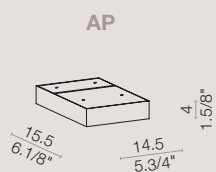

PROJECT:

TYPE:

MODEL #

FINISH/COLOUR

WATTAGE

LIGHT SOURCE

VOLTAGE