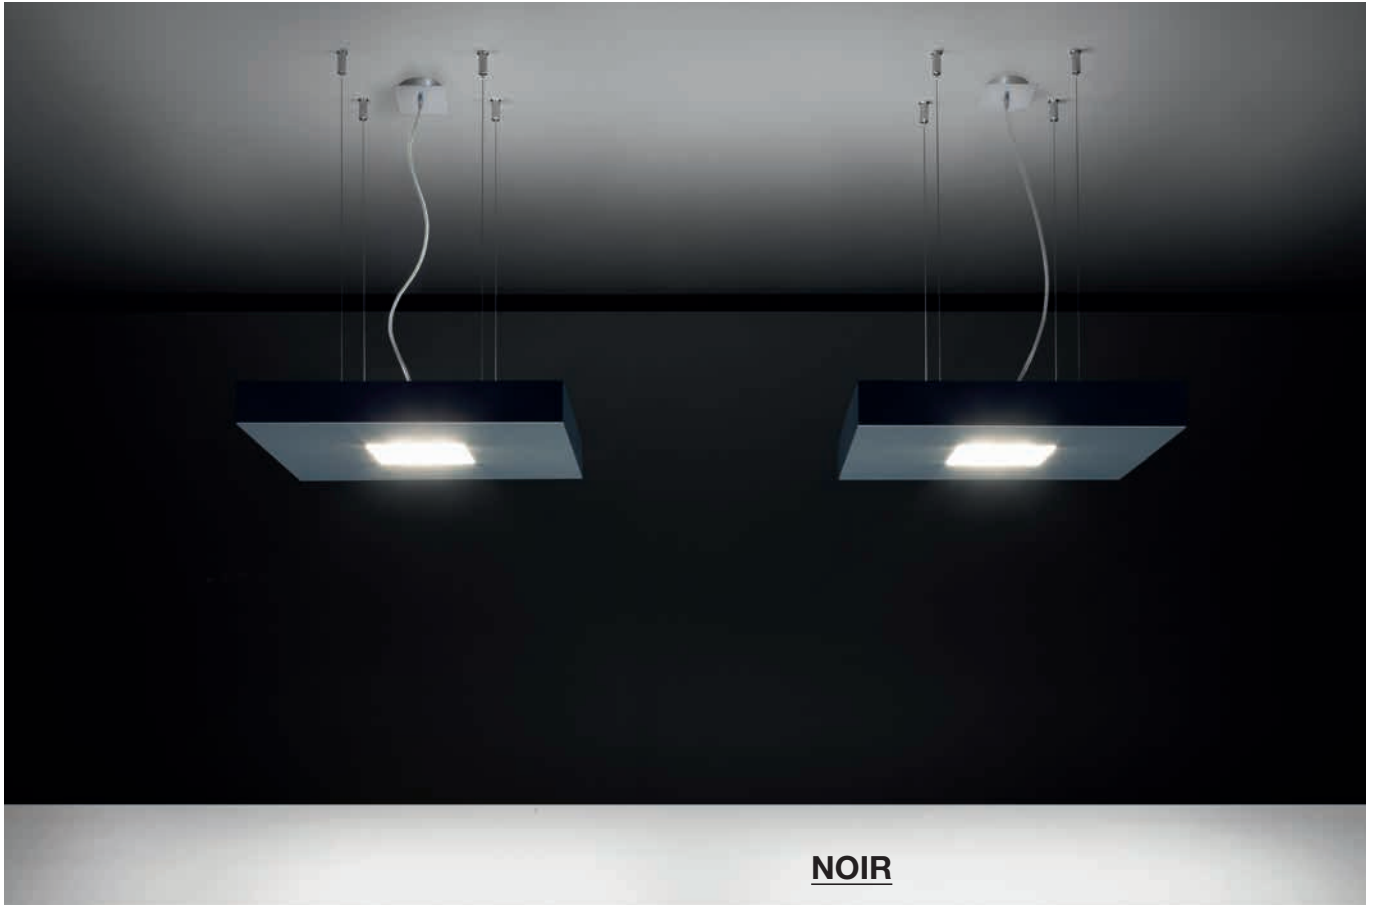

[It] → Struttura in metallo verniciato a polveri nei 5 colori disponibili. Doppia emissione luminosa per la versione a sospensione. Diffusori in PMMA satinato. Singola emissione luminosa per la versione a parete.

dimensions

W 14.5 x DPT 15.5 x H 4 cm

color

white 9010

[En] → The indirect lighting sources are shielded by two bands in satin finish PMMA, complementing the geometry of the lighting fixture.

[It] → Le sorgenti luminose che direzionano la luce verso l'alto sono schermate da due fasce in PMMA satinato che completano la geometria della lampada.