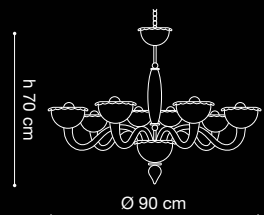

VOLTAGE

AP 2L

2x60W ↻ E14

5L

5x60W ↻ E14

6L

6x60W ↻ E14

8L