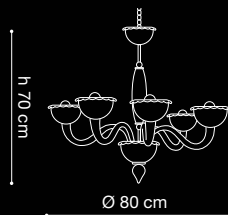

VOLTAGE

AP 2L

2x60W ↻ E14

5L

5x60W ↻ E14

6L

6x60W ↻ E14

8L