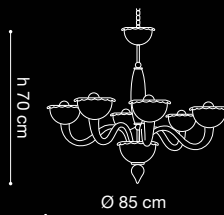

VOLTAGE

AP 2L

2x60W ↻ E14

5L

5x60W ↻ E14

6L

6x60W ↻ E14

8L