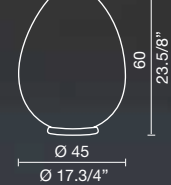

TA 60

1 x max 150W E27 inc
1 x max 30W E27 fluo

SCANGIFT®