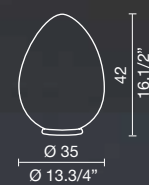

TA 40

1 x max 100W E27 inc
1 x max 23W E27 fluo