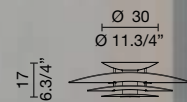

design **Mauro Marzollo**

**SO 45**

H 16  
H 6.1/4"

1 X max 150W E27 inc  
1 X max 105W E27 halo  
1 X max 20W E27 fluor

**SO 65**

H 18  
H 7.1/8"

1 X max 250W E27 halo  
1 X max 150W E27 inc  
1 X max 23W E27 fluor

**SO 45PLUS**

16  
6.1/4"

1 X max 150W E27 inc  
1 X max 105W E27 halo  
1 X max 20W E27 fluor

**SO 65PLUS**

18  
7.1/8"

1 X max 250W E27 halo  
1 X max 150W E27 inc  
1 X max 23W E27 fluor

**SCANGIFT®**

**PLANA**design **Mauro Marzollo****PL 45PLUS****PL 65PLUS**

Ø 45  
Ø 17.3/4"

Ø 65  
Ø 25.5/8"

1 x max 150W E27 inc  
1 x max 105W E27 halo  
1 x max 20W E27 fluor

1 X max 250W E27 halo  
1 X max 150W E27 inc  
1 X max 23W E27 fluor

**SCANGIFT®**

SPECIFICATION SHEET

PROJECT:		TYPE:		
MODEL #	-	-	-	-
	FINISH/COLOUR	WATTAGE	LIGHT SOURCE	VOLTAGE

**PLANA**design **Mauro Marzollo****PL 45PLUS****PL 65PLUS**

Ø 45  
Ø 17.3/4"

Ø 65  
Ø 25.5/8"

1 x max 150W E27 inc  
1 x max 105W E27 halo  
1 x max 20W E27 fluor