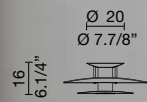

design **Mauro Marzollo**

**SO 45**

H 16  
H 6.1/4"

1 X max 150W E27 inc  
1 X max 105W E27 halo  
1 X max 20W E27 fluor

**SO 65**

H 18  
H 7.1/8"

1 X max 250W E27 halo  
1 X max 150W E27 inc  
1 X max 23W E27 fluor

**SO 45PLUS**

16  
6.1/4"

1 X max 150W E27 inc  
1 X max 105W E27 halo  
1 X max 20W E27 fluor

**SO 65PLUS**

18  
7.1/8"

1 X max 250W E27 halo  
1 X max 150W E27 inc  
1 X max 23W E27 fluor

**SCANGIFT®**

**PLANA**design **Mauro Marzollo****PL 45PLUS****PL 65PLUS**

Ø 45  
Ø 17.3/4"

Ø 65  
Ø 25.5/8"

1 x max 150W E27 inc  
1 x max 105W E27 halo  
1 x max 20W E27 fluor

1 X max 250W E27 halo  
1 X max 150W E27 inc  
1 X max 23W E27 fluor

**SCANGIFT®**

SPECIFICATION SHEET

PROJECT:		TYPE:		
MODEL #	-	-	-	-
	FINISH/COLOUR	WATTAGE	LIGHT SOURCE	VOLTAGE

**PLANA**design **Mauro Marzollo****PL 45PLUS****PL 65PLUS**

Ø 45  
Ø 17.3/4"

Ø 65  
Ø 25.5/8"

1 x max 150W E27 inc  
1 x max 105W E27 halo  
1 x max 20W E27 fluor