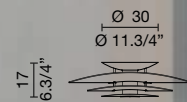

design **Mauro Marzollo**

**SO 45**

H 16  
H 6.1/4"

1 X max 150W E27 inc  
1 X max 105W E27 halo  
1 X max 20W E27 fluor

**SO 65**

H 18  
H 7.1/8"

1 X max 250W E27 halo  
1 X max 150W E27 inc  
1 X max 23W E27 fluor

**SO 45PLUS**

16  
6.1/4"

1 X max 150W E27 inc  
1 X max 105W E27 halo  
1 X max 20W E27 fluor

**SO 65PLUS**

18  
7.1/8"

1 X max 250W E27 halo  
1 X max 150W E27 inc  
1 X max 23W E27 fluor

**SCANGIFT®**

**PLANA**design **Mauro Marzollo****PL 45PLUS****PL 65PLUS**

Ø 45  
Ø 17.3/4"

Ø 65  
Ø 25.5/8"

1 x max 150W E27 inc  
1 x max 105W E27 halo  
1 x max 20W E27 fluor

1 X max 250W E27 halo  
1 X max 150W E27 inc  
1 X max 23W E27 fluor

**SCANGIFT®**

SPECIFICATION SHEET