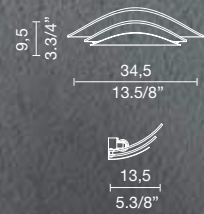

1 X max 160W R7s 114 mm halo

SCANGIFT®