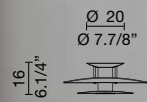

design **Mauro Marzollo**

**SO 45**

H 16  
H 6.1/4"

1 X max 150W E27 inc  
1 X max 105W E27 halo  
1 X max 20W E27 fluor

**SO 65**

H 18  
H 7.1/8"

1 X max 250W E27 halo  
1 X max 150W E27 inc  
1 X max 23W E27 fluor

**SO 45PLUS**

16  
6.1/4"

1 X max 150W E27 inc  
1 X max 105W E27 halo  
1 X max 20W E27 fluor

**SO 65PLUS**

18  
7.1/8"

1 X max 250W E27 halo  
1 X max 150W E27 inc  
1 X max 23W E27 fluor

**SCANGIFT®**

**PLANA**design **Mauro Marzollo****PL 45PLUS****PL 65PLUS**

Ø 45  
Ø 17.3/4"

Ø 65  
Ø 25.5/8"

1 x max 150W E27 inc  
1 x max 105W E27 halo  
1 x max 20W E27 fluor

1 X max 250W E27 halo  
1 X max 150W E27 inc  
1 X max 23W E27 fluor

**SCANGIFT®**

SPECIFICATION SHEET