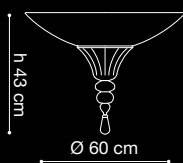

1xMAX 100W E27
1xMAX 20W E27

poison
design Lorenzo Bertocco

SPECIFICATION SHEET

PL 45

PL 60

3xMAX 60W  E27
3xMAX 15W  E27

3xMAX 75W  E27
3xMAX 15W  E27

SPECIFICATION SHEET