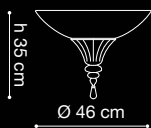

1xMAX 100W E27
1xMAX 20W E27

poison
design Lorenzo Bertocco

SPECIFICATION SHEET

PL 45

PL 60

3xMAX 60W  E27
3xMAX 15W  E27

3xMAX 75W  E27
3xMAX 15W  E27

SPECIFICATION SHEET