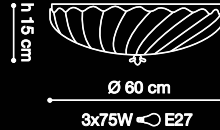

TR

SPECIFICATION SHEET

PL 35

PL 45

PL 60

VINTAGE + 306

SPECIFICATION SHEET

SCANGIFT®