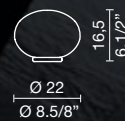

Diffusore in vetro soffiato bianco acidato.
Montatura bianco opaco.

Trosted white blown glass diffuser.
Mounting: mat-white.

CO 45

1 x max 60W E14 inc
1 x max 11W E14 fluor

TA 35

1 x max 100W E27 inc
1 x max 23W E27 fluor