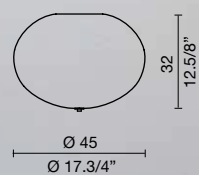

SO 20

 $\varnothing 22$
 $\varnothing 8.5/8''$

1 x max 100W E14 inc
 1 x max 11W E14 fluor

SO 35

 $\varnothing 35$
 $\varnothing 13.3/4''$

1 x max 150W E27 inc
 1 x max 23W E27 fluor

SO 45

 $\varnothing 45$
 $\varnothing 17.3/4''$

1 x max 250W E27 halo
 1 x max 30W E27 fluor

SCANGIFT®

PROJECT:					TYPE:				
MODEL #	-	FINISH/COLOUR	-	WATTAGE	-	LIGHT SOURCE	-	VOLTAGE	-

MISTRAL design **L4B**

AP/PL 35

AP/PL 45

1 x max 150W E27 inc
1 x max 23W E27 fluor