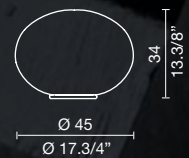

TA 45

1 x max 150W E27 inc
1 x max 30W E27 fluor

SCANGIFT®