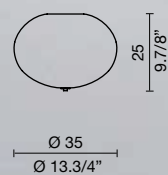

SO 20

 $\varnothing 22$
 $\varnothing 8.5/8''$

1 x max 100W E14 inc
 1 x max 11W E14 fluor

SO 35

 $\varnothing 35$
 $\varnothing 13.3/4''$

1 x max 150W E27 inc
 1 x max 23W E27 fluor

SO 45

 $\varnothing 45$
 $\varnothing 17.3/4''$

1 x max 250W E27 halo
 1 x max 30W E27 fluor

SCANGIFT®

PROJECT:					TYPE:				
MODEL #	-	FINISH/COLOUR	-	WATTAGE	-	LIGHT SOURCE	-	VOLTAGE	-

MISTRAL design **L4B**

AP/PL 35

AP/PL 45

1 x max 150W E27 inc
1 x max 23W E27 fluor