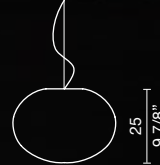

Diffusore in vetro soffiato bianco acidato.
Montatura bianco opaco.

Trosted white blown glass diffuser.
Mounting: mat-white.

CO 45

1 x max 60W E14 inc
1 x max 11W E14 fluor

TA 35

1 x max 100W E27 inc
1 x max 23W E27 fluor

WATTAGE

LIGHT SOURCE

VOLTAGE

SCANGIFT®

SPECIFICATION SHEET

WWW.SCANGIFT.COM

MISTRAL

design L4B

SO 20

 $\varnothing 22$
 $\varnothing 8.5/8''$

1 x max 100W E14 inc
 1 x max 11W E14 fluor

SO 35

 $\varnothing 35$
 $\varnothing 13.3/4''$

1 x max 150W E27 inc
 1 x max 23W E27 fluor

SO 45

 $\varnothing 45$
 $\varnothing 17.3/4''$