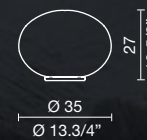

Diffusore in vetro soffiato bianco acidato.
Montatura bianco opaco.

Trosted white blown glass diffuser.
Mounting: mat-white.

CO 45

1 x max 60W E14 inc
1 x max 11W E14 fluor

TA 35

1 x max 100W E27 inc
1 x max 23W E27 fluor