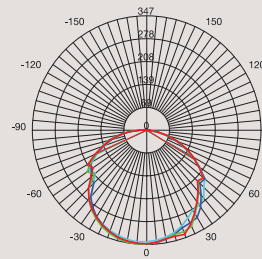

LET
LIGHT
ALULED
LIVE

ALULED ring / collection

itama

060 / 061

photometric test RING

INTENSITY(cd)

colors

white / bianco
RAL 9010