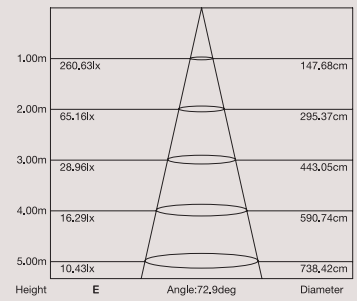

LET
LIGHT
ALULED
LIVE

ALULED ring / collection

itama

060 / 061

photometric test RING

INTENSITY(cd)

colors

white / bianco
RAL 9010