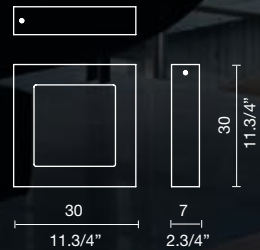

VOLTAGE

SCANGIFT®

WWW.SCANGIFT.COM

BOX

design **Mauro Marzollo**

AP/PL 30

1 x max 200W R7s 114 mm halo
 1 x max 26W G24q-3 fluor

SCANGIFT®