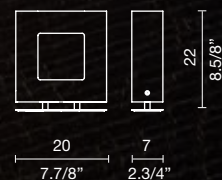

LIGHT SOURCE

VOLTAGE

**BOX**design **Mauro Marzollo**

Vetro diffusore con finitura a specchio.
Montatura acciaio lucido.

Glass diffuser with mirror finish.
Polished steel fixture.

CO

1 x max 60W E14 inc
1 x max 9W E14 floor