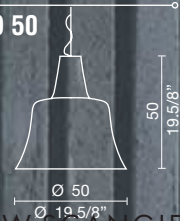

S0 50

3 x max 40W E14 inc +
1 x max 150W E27
3 x max 11W E14 fluor +
1 x max 23W E27 fluor

WWW.SCANGIFT.COM