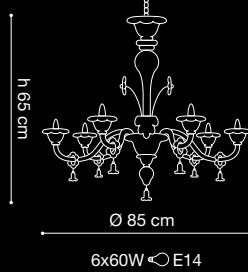

PROJECT:

TYPE:

MODEL #

FINISH/COLOUR

WATTAGE

LIGHT SOURCE

VOLTAGE

5L

6L

SPECIFICATION SHEET

ducale up

Archivio Storico

8L

8+4L

h 65 cm

Ø 90 cm

8x60W ◀ E14

h 105 cm

Ø 90 cm

12x60W ◀ E14

\* La finitura lucida dell'articolo in foto, è un optional a richiesta.  
The optional gloss finish of the item in the photo is available on request.

SPECIFICATION SHEET

AP 2L up

AP 2L down

SPECIFICATION SHEET