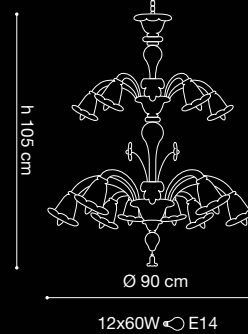

6L

SPECIFICATION SHEET

ducale up

Archivio Storico

8L

8+4L

h 65 cm

Ø 90 cm

8x60W ◀ E14

h 105 cm

Ø 90 cm

12x60W ◀ E14

\* La finitura lucida dell'articolo in foto, è un optional a richiesta.  
The optional gloss finish of the item in the photo is available on request.

SPECIFICATION SHEET

SPECIFICATION SHEET

5L

6L

8L

8+4L

SPECIFICATION SHEET

ducale

Archivio Storico

AP 2L up

AP 2L down

SPECIFICATION SHEET