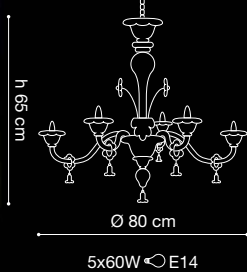

PROJECT:

TYPE:

MODEL #

FINISH/COLOUR

WATTAGE

LIGHT SOURCE

VOLTAGE

5L

6L

SPECIFICATION SHEET

ducale up

Archivio Storico

8L

8+4L

h 65 cm

Ø 90 cm

8x60W ◀ E14

h 105 cm

Ø 90 cm

12x60W ◀ E14

\* La finitura lucida dell'articolo in foto, è un optional a richiesta.  
The optional gloss finish of the item in the photo is available on request.

SPECIFICATION SHEET

SPECIFICATION SHEET

5L

6L

8L

8+4L

SPECIFICATION SHEET

ducale

Archivio Storico