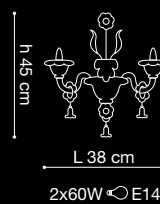

6L

SPECIFICATION SHEET

ducale up

Archivio Storico

8L

8+4L

h 65 cm

Ø 90 cm

8x60W ◀ E14

h 105 cm

Ø 90 cm

12x60W ◀ E14

\* La finitura lucida dell'articolo in foto, è un optional a richiesta.  
The optional gloss finish of the item in the photo is available on request.

SPECIFICATION SHEET

SPECIFICATION SHEET

5L

6L

8L

8+4L

SPECIFICATION SHEET

ducale

Archivio Storico

AP 2L up

AP 2L down

SPECIFICATION SHEET