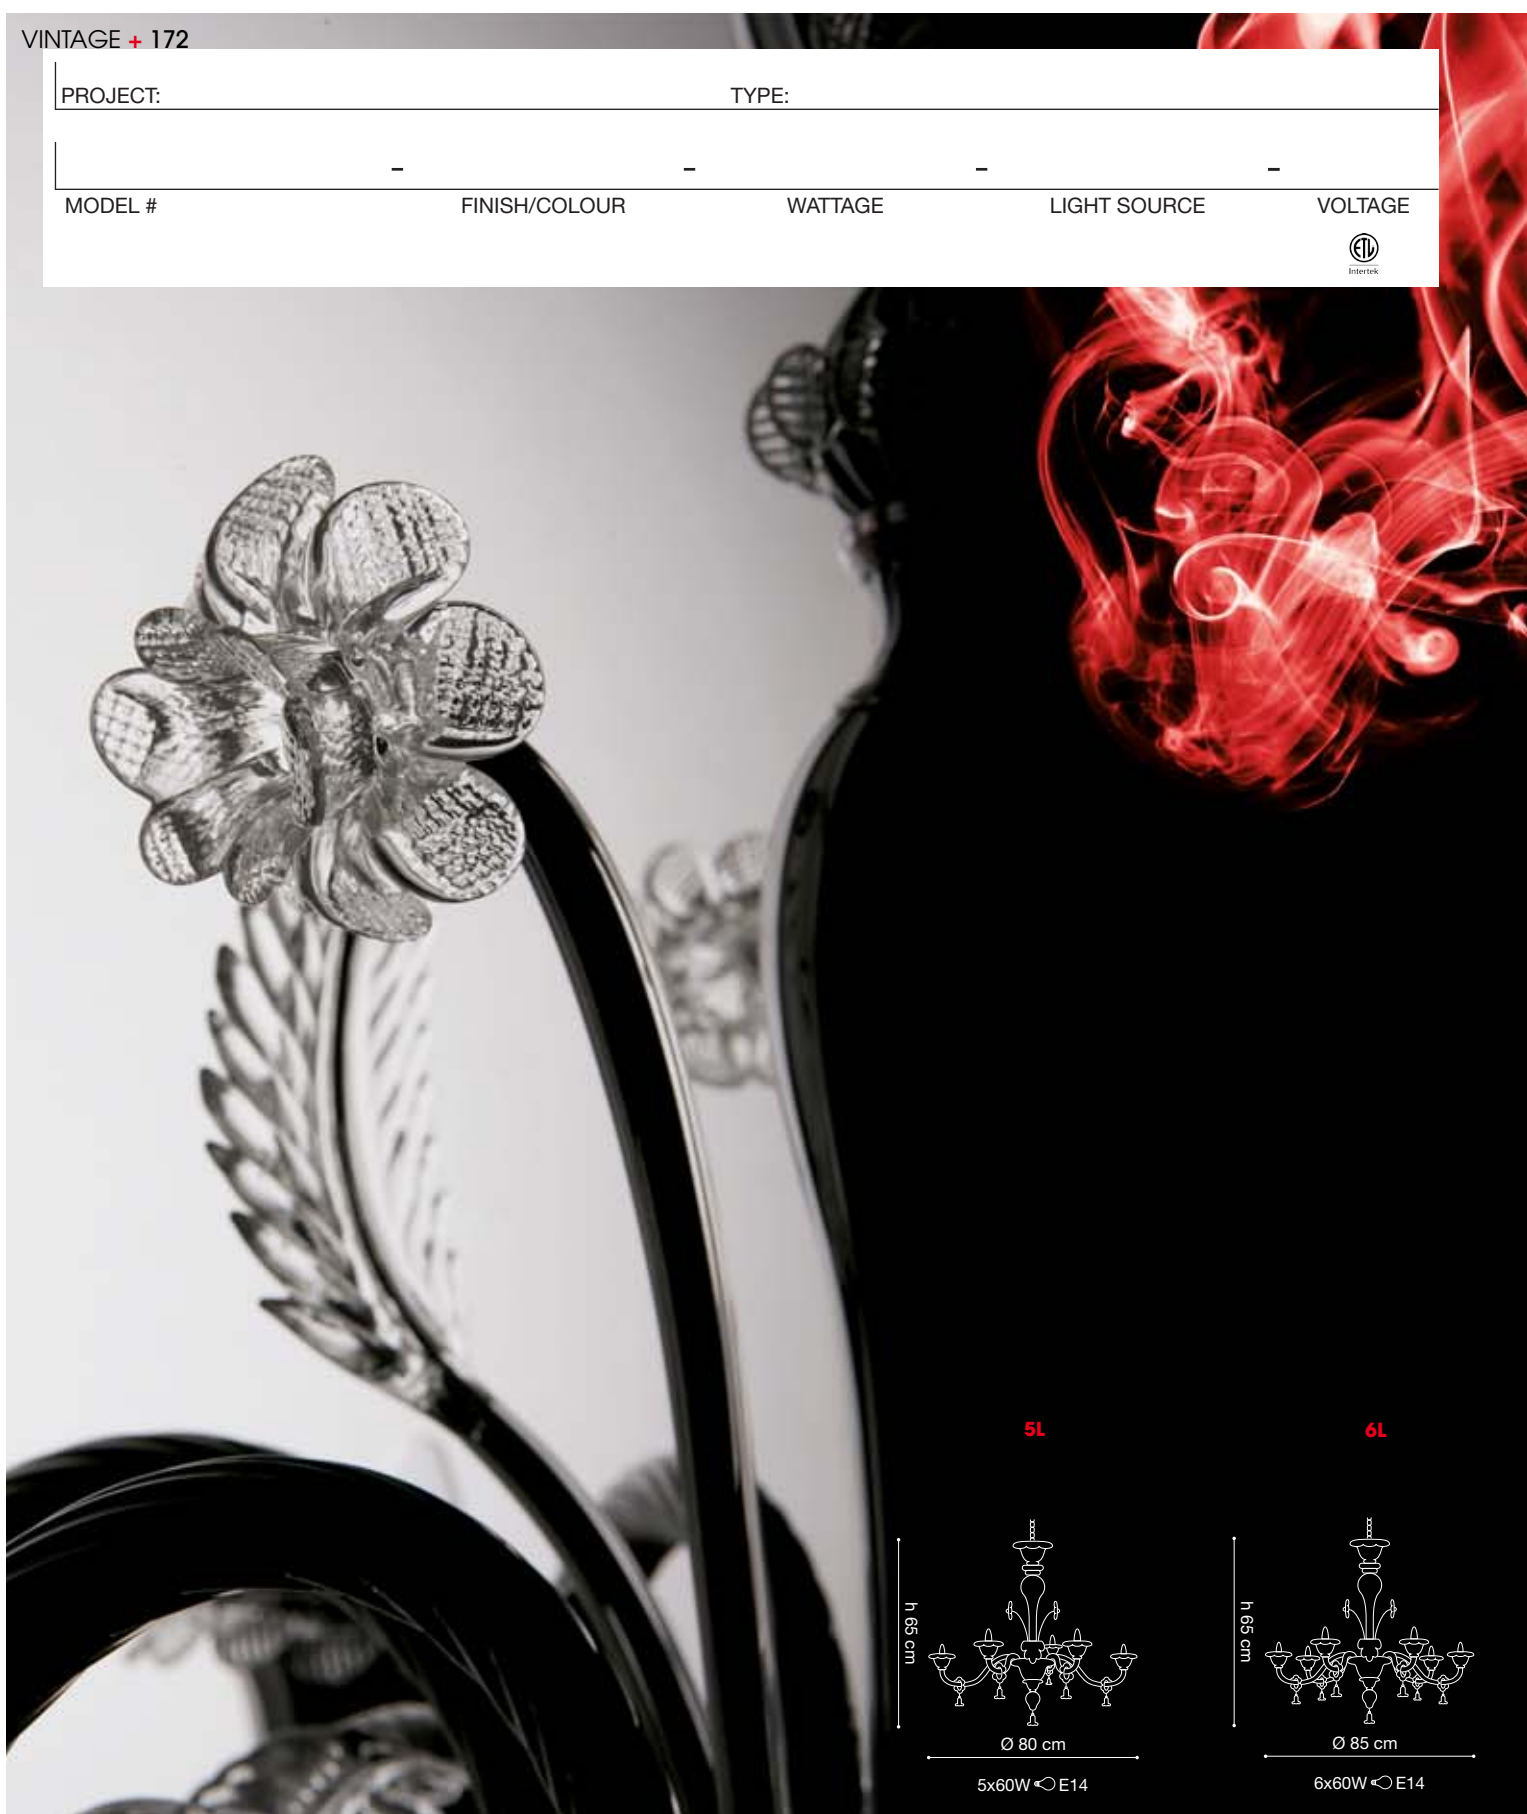

PROJECT:

TYPE:

MODEL #

FINISH/COLOUR

WATTAGE

LIGHT SOURCE

VOLTAGE

5L

6L