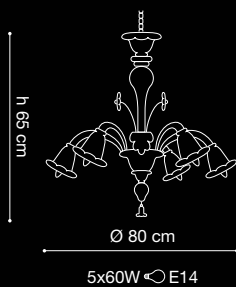

PROJECT:

TYPE:

MODEL #

FINISH/COLOUR

WATTAGE

LIGHT SOURCE

VOLTAGE

5L

6L

SPECIFICATION SHEET

ducale up

Archivio Storico

8L

8+4L

h 65 cm

Ø 90 cm

8x60W ◀ E14

h 105 cm

Ø 90 cm

12x60W ◀ E14

\* La finitura lucida dell'articolo in foto, è un optional a richiesta.  
The optional gloss finish of the item in the photo is available on request.

SPECIFICATION SHEET

SPECIFICATION SHEET

5L

6L

8L

8+4L

SPECIFICATION SHEET

ducale

Archivio Storico