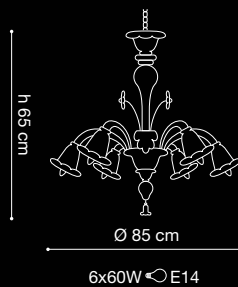

6L

SPECIFICATION SHEET

ducale up

Archivio Storico

8L

8+4L

h 65 cm

Ø 90 cm

8x60W ◀ E14

h 105 cm

Ø 90 cm

12x60W ◀ E14

\* La finitura lucida dell'articolo in foto, è un optional a richiesta.  
The optional gloss finish of the item in the photo is available on request.

SPECIFICATION SHEET

SPECIFICATION SHEET

5L

6L

8L

8+4L

SPECIFICATION SHEET

ducale

Archivio Storico

AP 2L up

AP 2L down

SPECIFICATION SHEET