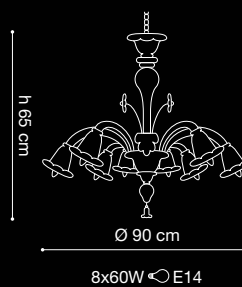

6L

SPECIFICATION SHEET

ducale up

Archivio Storico

8L

8+4L

h 65 cm

Ø 90 cm

8x60W ◀ E14

h 105 cm

Ø 90 cm

12x60W ◀ E14

\* La finitura lucida dell'articolo in foto, è un optional a richiesta.  
The optional gloss finish of the item in the photo is available on request.

SPECIFICATION SHEET

SPECIFICATION SHEET

5L

6L

8L

8+4L

SPECIFICATION SHEET

ducale

Archivio Storico

AP 2L up

AP 2L down

SPECIFICATION SHEET