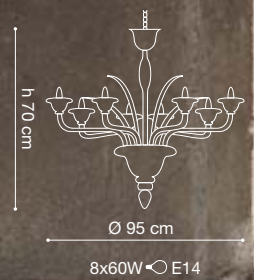

VOLTAGE

5L

Ø 85 cm

5x60W ◯ E14

6L

Ø 90 cm

6x60W ◯ E14

8L

Ø 95 cm

8x60W ◯ E14

SPECIFICATION SHEET

5L

6L

8L

efeso blade
Archivio Storico

SPECIFICATION SHEET