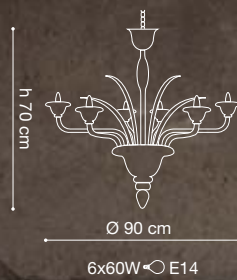

VOLTAGE

5L

Ø 85 cm

5x60W ◯ E14

6L

Ø 90 cm

6x60W ◯ E14

8L

Ø 95 cm

8x60W ◯ E14

SPECIFICATION SHEET

5L

6L

8L

efeso blade
Archivio Storico

SPECIFICATION SHEET