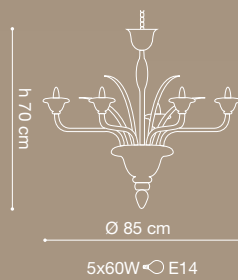

VOLTAGE

5L

Ø 85 cm

5x60W ◯ E14

6L

Ø 90 cm

6x60W ◯ E14

8L

Ø 95 cm

8x60W ◯ E14

SPECIFICATION SHEET

5L

6L

8L

efeso blade
Archivio Storico

SPECIFICATION SHEET