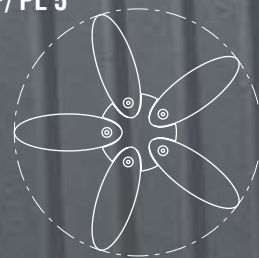

**FIODOR**design **Diego Chilò****AP/ PL 3**

Ø 70

Ø 27.1/2"

8.5

3.3/8"

3 x max 60W E27 inc  
 3 x max 23W E27 fluor or  
 3 x max 18W G24 q-2 fluor

**SCANGIFT®**

SPECIFICATION SHEET

PROJECT:

TYPE:

MODEL #

FINISH/COLOUR

WATTAGE

LIGHT SOURCE

VOLTAGE

**FIODOR**design **Diego Chilò****AP/ PL 5**

Ø 76

Ø 29.7/8"

8.5

3.3/8"

5 x max 60W E27 inc.  
 5 x max 23W E27 fluor or  
 5 x max 18W G24 q-2 fluor

**SCANGIFT®**

SPECIFICATION SHEET

PROJECT: