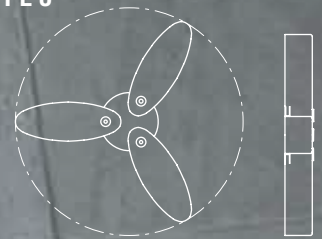

[WWW.SCANGIFT.COM](http://WWW.SCANGIFT.COM)

PROJECT:

TYPE:

MODEL #

FINISH/COLOUR

WATTAGE

LIGHT SOURCE

VOLTAGE

**FIODOR**design **Diego Chilò****AP/ PL 3**

Ø 70

Ø 27.1/2"

8.5

3.3/8"

3 x max 60W E27 inc  
 3 x max 23W E27 fluor or  
 3 x max 18W G24 q-2 fluor

**SCANGIFT®**

SPECIFICATION SHEET