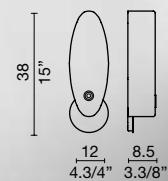

**FIODOR**design **Diego Chilò****AP/ PL 3**

Ø 70

Ø 27.1/2"

8.5

3.3/8"

3 x max 60W E27 inc  
 3 x max 23W E27 fluor or  
 3 x max 18W G24 q-2 fluor

**SCANGIFT®**

SPECIFICATION SHEET

Ø 76

Ø 29.7/8"

8.5

3.3/8"

5 x max 60W E27 inc.  
 5 x max 23W E27 fluor or  
 5 x max 18W G24 q-2 fluor

**SCANGIFT®**

SPECIFICATION SHEET

PROJECT:

TYPE:

MODEL #

FINISH/COLOUR

WATTAGE

LIGHT SOURCE

VOLTAGE

**FIODOR**design **Diego Chilò****AP/ PL 1**

1 x max 60W E27 inc  
 1 x max 23W E27 fluor or  
 1 x max 18W G24 q-2 fluor