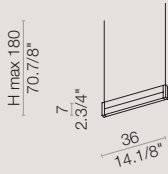

FRAME AND GAME OF LIGHT

FRAME AP 30

FRAME AP 60

FRAME AP 90

FRAME SO 30L

FRAME SO 60L

FRAME SO 90L

FRAME SO 120L

COMPO 30x30

COMPO 30x60

COMPO 30x90

COMPO 30x120

COMPO 60x60

COMPO 90x90

COMPO 120x120

COMPO MIX 30x180

SO 90L
suspension

dimensions
L 96 x H 7 cm

color
white 9010

FRAME

COMPO MIX 30x180

suspension

dimensions

W 36 x L 195 x H 7 cm

[It] → FRAME è disponibile anche nella versione a parete in tre diverse dimensioni. Può essere montata con la sorgente luminosa rivolta verso il basso o verso l'alto e in entrambe le versioni la sporgenza rispetto alla superficie del muro è minima.