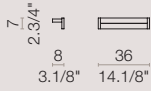

FRAME AND GAME OF LIGHT

FRAME AP 30

FRAME AP 60

FRAME AP 90

FRAME SO 30L

FRAME SO 60L

FRAME SO 90L

FRAME SO 120L

COMPO 30x30

COMPO 30x60

COMPO 30x90

COMPO 30x120

COMPO 60x60

COMPO 90x90

COMPO 120x120

COMPO MIX 30x180