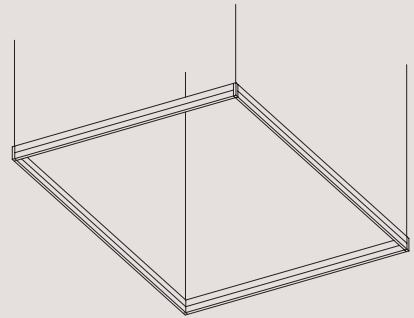

FRAME AND GAME OF LIGHT

FRAME AP 30

FRAME AP 60

FRAME AP 90

FRAME SO 30L

FRAME SO 60L

FRAME SO 90L

FRAME SO 120L

COMPO 30x30

COMPO 30x60

COMPO 30x90

COMPO 30x120

COMPO 60x60

COMPO 90x90

COMPO 120x120

COMPO MIX 30x180

[It] → Profilo strutturale in alluminio estruso verniciato a polveri bianco RAL 9010 o tortora RAL 1019. Diffusore in PMMA trasparente con lato superiore e inferiore satinati. Elemento di fissaggio in alluminio ricavato dal pieno, finitura naturale nelle versioni singolo, doppio e angolare. Sorgente LED Strip 20W/m 24V.

[It] → FRAME è disponibile anche nella versione a parete in tre diverse dimensioni. Può essere montata con la sorgente luminosa rivolta verso il basso o verso l'alto e in entrambe le versioni la sporgenza rispetto alla superficie del muro è minima.