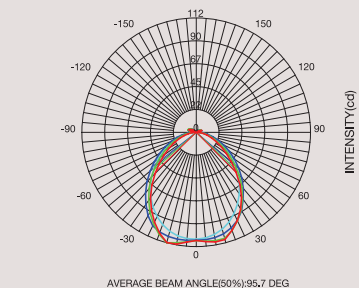

- ADA
- ADA
- ADA

colors

	white / bianco RAL 9010		dove / tortora RAL 1019
--	----------------------------	--	----------------------------

photometric test FRAME 30

Height	AVR E	Angle:90,3deg	Diameter
1.00m	50.43lx	CENTER E 104.70lx	201.13cm
2.00m	12.61lx	26.18lx	402.26cm
3.00m	5.60lx	11.63lx	603.39cm
4.00m	3.15lx	6.54lx	804.52cm
5.00m	2.02lx	4.19lx	1005.65cm