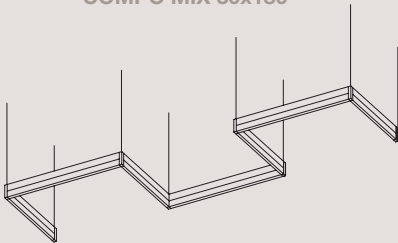

COMPO 30x30

COMPO 30x60

COMPO 30x90

COMPO 30x120

COMPO 60x60

COMPO 90x90

COMPO 120x120

COMPO MIX 30x180

[It] → Profilo strutturale in alluminio estruso verniciato a polveri bianco RAL 9010 o tortora RAL 1019. Diffusore in PMMA trasparente con lato superiore e inferiore satinati. Elemento di fissaggio in alluminio ricavato dal pieno, finitura naturale nelle versioni singolo, doppio e angolare. Sorgente LED Strip 20W/m 24V.