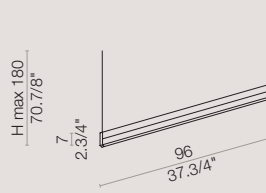

FRAME AND GAME OF LIGHT

FRAME AP 30

FRAME AP 60

FRAME AP 90

FRAME SO 30L

FRAME SO 60L

FRAME SO 90L

FRAME SO 120L

COMPO 30x30

COMPO 30x60

COMPO 30x90

COMPO 30x120

COMPO 60x60

COMPO 90x90

COMPO 120x120

COMPO MIX 30x180

- ADA
- ADA
- ADA

colors

	white / bianco RAL 9010		dove / tortora RAL 1019
--	----------------------------	--	----------------------------

photometric test FRAME 30

Height	AVR E	Angle:90,3deg	Diameter
1.00m	50.43lx	CENTER E 104.70lx	201.13cm
2.00m	12.61lx	26.18lx	402.26cm
3.00m	5.60lx	11.63lx	603.39cm
4.00m	3.15lx	6.54lx	804.52cm
5.00m	2.02lx	4.19lx	1005.65cm

SO 90L
suspension

dimensions
L 96 x H 7 cm

color
white 9010

FRAME

COMPO MIX 30x180

suspension

dimensions

W 36 x L 195 x H 7 cm