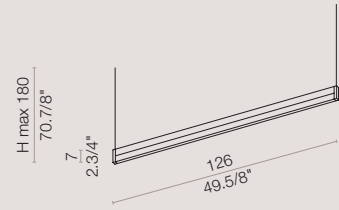

FRAME AND GAME OF LIGHT

FRAME AP 30

FRAME AP 60

FRAME AP 90

FRAME SO 30L

FRAME SO 60L

FRAME SO 90L

FRAME SO 120L

COMPO 30x30

COMPO 30x60

COMPO 30x90

COMPO 30x120

COMPO 60x60

COMPO 90x90

COMPO 120x120

COMPO MIX 30x180

- ADA
- ADA
- ADA

colors

	white / bianco RAL 9010		dove / tortora RAL 1019
--	----------------------------	--	----------------------------

photometric test FRAME 30

Height	AVR E	Angle:90,3deg	Diameter
1.00m	50.43lx	CENTER E 104.70lx	201.13cm
2.00m	12.61lx	26.18lx	402.26cm
3.00m	5.60lx	11.63lx	603.39cm
4.00m	3.15lx	6.54lx	804.52cm
5.00m	2.02lx	4.19lx	1005.65cm

SO 90L
suspension

dimensions
L 96 x H 7 cm

color
white 9010

FRAME

COMPO MIX 30x180

suspension

dimensions

W 36 x L 195 x H 7 cm