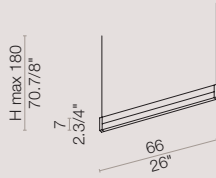

FRAME AND GAME OF LIGHT

FRAME AP 30

FRAME AP 60

FRAME AP 90

FRAME SO 30L

FRAME SO 60L

FRAME SO 90L

FRAME SO 120L

COMPO 30x30

COMPO 30x60

COMPO 30x90

COMPO 30x120

COMPO 60x60

COMPO 90x90

COMPO 120x120

COMPO MIX 30x180

- ADA
- ADA
- ADA

colors

	white / bianco RAL 9010		dove / tortora RAL 1019
--	----------------------------	--	----------------------------

photometric test FRAME 30

Height	AVR E	Angle:90,3deg	Diameter
1.00m	50.43lx	CENTER E 104.70lx	201.13cm
2.00m	12.61lx	26.18lx	402.26cm
3.00m	5.60lx	11.63lx	603.39cm
4.00m	3.15lx	6.54lx	804.52cm
5.00m	2.02lx	4.19lx	1005.65cm

SO 90L
suspension

dimensions
L 96 x H 7 cm

color
white 9010

FRAME

COMPO MIX 30x180

suspension

dimensions

W 36 x L 195 x H 7 cm