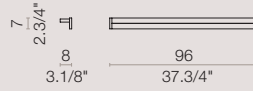

FRAME AND GAME OF LIGHT

FRAME AP 30

FRAME AP 60

FRAME AP 90

FRAME SO 30L

FRAME SO 60L

FRAME SO 90L

FRAME SO 120L

COMPO 30x30

COMPO 30x60

COMPO 30x90

COMPO 30x120

COMPO 60x60

COMPO 90x90

COMPO 120x120

COMPO MIX 30x180