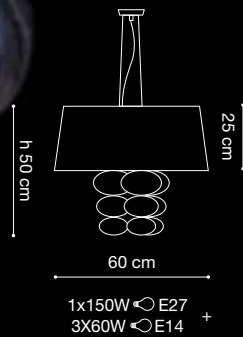

1xMAX 60W E27 INC  
1xMAX 20W E27 FLUO

PL 60

3xMAX 60W E27 INC  
3xMAX 20W E27 FLUO

PL 90

6xMAX 60W E27 INC  
6xMAX 15W E27 FLUO

musa  
design L4B

SPECIFICATION SHEET

SO 60