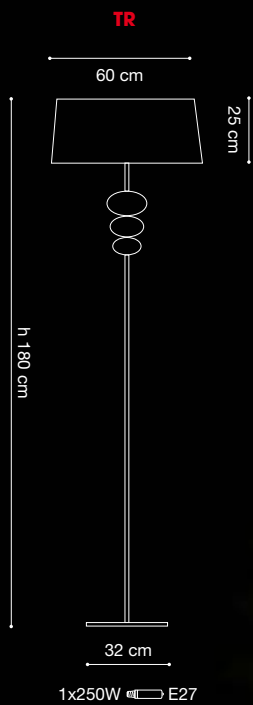

PROJECT:

TYPE:

MODEL #

FINISH/COLOUR

WATTAGE

LIGHT SOURCE

VOLTAGE

PL 40

1xMAX 60W E27 INC  
1xMAX 20W E27 FLUO

PL 60

3xMAX 60W E27 INC  
3xMAX 20W E27 FLUO

PL 90

6xMAX 60W E27 INC  
6xMAX 15W E27 FLUO

musa  
design L4B

SPECIFICATION SHEET

SO 60

SPECIFICATION SHEET

musa

design L4B

∞

1xMAX 60W  E14  
1xMAX 7W  E14

SPECIFICATION SHEET

VINTAGE + 110

SPECIFICATION SHEET