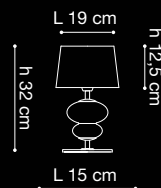

SPECIFICATION SHEET

musa

design L4B

∞

1xMAX 60W  E14  
1xMAX 7W  E14

SPECIFICATION SHEET

VINTAGE + 110

SPECIFICATION SHEET