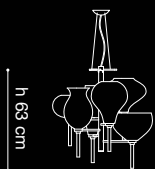

83 cm

6xMAX 60W ϕ E27
6xMAX 15W ϕ E27

SO 12L HORIZONTAL

161 cm

12xMAX 60W ϕ E27
12xMAX 15W ϕ E27

SO 18L HORIZONTAL

239 cm

18xMAX 60W ϕ E27
18xMAX 15W ϕ E27

56,5 cm

SO 66L VERTICAL

h 113 cm

Ø 68 cm

12xMAX 60W \varnothing E27
12xMAX 15W \varnothing E27

venezia
design Diego Chilo

SO 666L VERTICAL

h 163 cm

Ø 68 cm

18xMAX 60W E27
18xMAX 15W E27

SPECIFICATION SHEET

venezia
design Diego Chilo

SO 6L VERTICAL

Ø 68 cm

6xMAX 60W  E27
6xMAX 15W  E27

SO 12L VERTICAL

Ø 100 cm

12xMAX 60W  E27
12xMAX 15W  E27

SO 1L

1xMAX 100W \varnothing E27
1xMAX 20W \varnothing E27

venezia
design Diego Chilo

SPECIFICATION SHEET

AP MIRROR

- 1xMAX 100W E27
- 1xMAX 20W E27