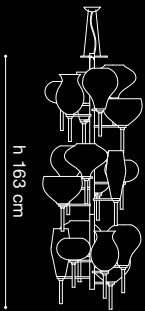

83 cm

6xMAX 60W ϕ E27
6xMAX 15W ϕ E27

SO 12L HORIZONTAL

161 cm

12xMAX 60W ϕ E27
12xMAX 15W ϕ E27

SO 18L HORIZONTAL

239 cm

18xMAX 60W ϕ E27
18xMAX 15W ϕ E27

56,5 cm

SO 66L VERTICAL

h 113 cm

Ø 68 cm

12xMAX 60W \varnothing E27
12xMAX 15W \varnothing E27

venezia
design Diego Chilo

SO 666L VERTICAL

h 163 cm

Ø 68 cm

18xMAX 60W E27
18xMAX 15W E27

SPECIFICATION SHEET

venezia
design Diego Chilo

SO 6L VERTICAL

Ø 68 cm

6xMAX 60W  E27
6xMAX 15W  E27

SO 12L VERTICAL

Ø 100 cm

12xMAX 60W  E27
12xMAX 15W  E27

SO 1L

1xMAX 100W \varnothing E27
1xMAX 20W \varnothing E27

venezia
design Diego Chilo

SPECIFICATION SHEET

AP MIRROR

- 1xMAX 100W E27
- 1xMAX 20W E27