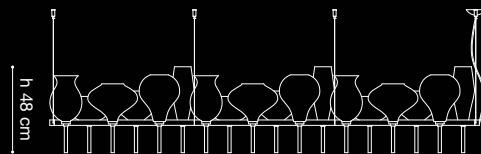

83 cm

6xMAX 60W ϕ E27
6xMAX 15W ϕ E27

SO 12L HORIZONTAL

161 cm

12xMAX 60W ϕ E27
12xMAX 15W ϕ E27

SO 18L HORIZONTAL

239 cm

18xMAX 60W ϕ E27
18xMAX 15W ϕ E27

56,5 cm

SO 66L VERTICAL

h 113 cm

Ø 68 cm

12xMAX 60W \varnothing E27
12xMAX 15W \varnothing E27

venezia
design Diego Chilo

SO 666L VERTICAL

h 163 cm

Ø 68 cm

18xMAX 60W E27
18xMAX 15W E27

SPECIFICATION SHEET

venezia
design Diego Chilo

SO 6L VERTICAL

Ø 68 cm

6xMAX 60W  E27
6xMAX 15W  E27

SO 12L VERTICAL