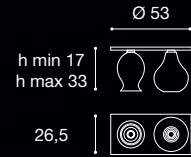

1xmax 100W E27
 1xmax 20W E27

SO 3L

h max 160
 h min 31
 h max 48

Ø 35

Ø min 43
 Ø max 54

3xmax 70W E27
 3xmax 23W E27
 3 x E27 SUITABLE FOR LED LAMPS

SO 6L

h max 140
 h min 31
 h max 48

Ø 58

Ø min 65
 Ø max 78

6xmax 70W E27
 6xmax 23W E27
 6 x E27 SUITABLE FOR LED LAMPS

PL 1L

Ø min 13
Ø max 28

1x max 70W E27
1x max 23W E27

1 x E27 SUITABLE FOR LED LAMPS

PL 3L

Ø min 43
Ø max 54

3x max 70W E27
3x max 23W E27

3 x E27 SUITABLE FOR LED LAMPS

PL 6L

Ø min 65
Ø max 78

6x max 70W E27
6x max 23W E27

6 x E27 SUITABLE FOR LED LAMPS

PL 2L