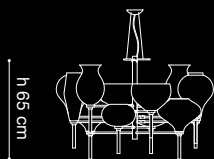

56,5 cm

SO 66L VERTICAL

h 113 cm

Ø 68 cm

12xMAX 60W \varnothing E27
12xMAX 15W \varnothing E27

venezia
design Diego Chilo

SO 666L VERTICAL

h 163 cm

Ø 68 cm

18xMAX 60W E27
18xMAX 15W E27

SPECIFICATION SHEET

venezia
design Diego Chilo

SO 6L VERTICAL

Ø 68 cm

6xMAX 60W  E27
6xMAX 15W  E27

SO 12L VERTICAL