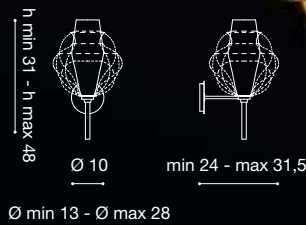

1x max 100W E27
1x max 20W E27

1 x E27 SUITABLE FOR LED LAMPS