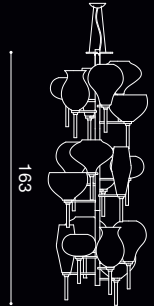

SO 666L VERTICAL

163

Ø 68

18xmax 60W E27
18xmax 15W E27
18 x E27 SUITABLE FOR LED LAMPS