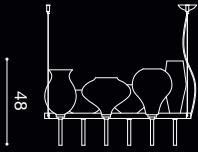

SO 6L HORIZONTAL

48

83

6xmax 60W E27
 6xmax 15W E27
 6 x E27 SUITABLE FOR LED LAMPS

SO 12L HORIZONTAL

48

161

12xmax 60W E27
 12xmax 15W E27
 12 x E27 SUITABLE FOR LED LAMPS

SO 18L HORIZONTAL

48

239

18xmax 60W E27
 18xmax 15W E27
 18 x E27 SUITABLE FOR LED LAMPS

56,5

SO 6L VERTICAL

63

Ø 68

6xmax 60W E27
 6xmax 15W E27
 6 x E27 SUITABLE FOR LED LAMPS

SO 12L VERTICAL

65

Ø 100

12xmax 60W E27
 12xmax 15W E27
 12 x E27 SUITABLE FOR LED LAMPS

SO 66L VERTICAL

113

Ø 68

Ø 68 cm

18xMAX 60W E27
18xMAX 15W E27

SPECIFICATION SHEET

venezia
design Diego Chilo

SO 6L VERTICAL

Ø 68 cm

6xMAX 60W  E27
6xMAX 15W  E27

SO 12L VERTICAL