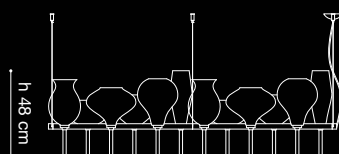

83 cm

6xMAX 60W ϕ E27
6xMAX 15W ϕ E27

SO 12L HORIZONTAL

161 cm

12xMAX 60W ϕ E27
12xMAX 15W ϕ E27

SO 18L HORIZONTAL

239 cm

18xMAX 60W ϕ E27
18xMAX 15W ϕ E27

56,5 cm

SO 66L VERTICAL

h 113 cm

Ø 68 cm

12xMAX 60W \varnothing E27
12xMAX 15W \varnothing E27

venezia
design Diego Chilo

SO 666L VERTICAL

h 163 cm

Ø 68 cm

18xMAX 60W E27
18xMAX 15W E27

SPECIFICATION SHEET

venezia
design Diego Chilo

SO 6L VERTICAL

Ø 68 cm

6xMAX 60W  E27
6xMAX 15W  E27

SO 12L VERTICAL