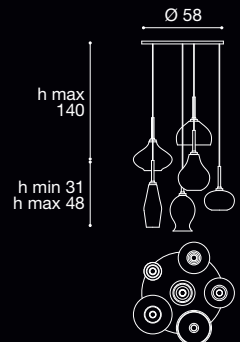

1xmax 100W E27
 1xmax 20W E27

SO 3L

h max 160
 h min 31
 h max 48

Ø 35

Ø min 43
 Ø max 54

3xmax 70W E27
 3xmax 23W E27
 3 x E27 SUITABLE FOR LED LAMPS

SO 6L

h max 140
 h min 31
 h max 48

Ø 58

Ø min 65
 Ø max 78

6xmax 70W E27
 6xmax 23W E27
 6 x E27 SUITABLE FOR LED LAMPS

PL 1L

Ø min 13
Ø max 28

1x max 70W E27
1x max 23W E27

1 x E27 SUITABLE FOR LED LAMPS

PL 3L

Ø min 43
Ø max 54

3x max 70W E27
3x max 23W E27

3 x E27 SUITABLE FOR LED LAMPS

PL 6L

Ø min 65
Ø max 78

6x max 70W E27
6x max 23W E27

6 x E27 SUITABLE FOR LED LAMPS

PL 2L

Ø 68 cm

18xMAX 60W E27
18xMAX 15W E27

SPECIFICATION SHEET

venezia
design Diego Chilo

SO 6L VERTICAL

Ø 68 cm

6xMAX 60W  E27
6xMAX 15W  E27

SO 12L VERTICAL