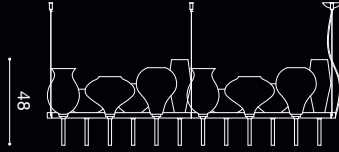

SO 6L HORIZONTAL

48

83

6xmax 60W E27
 6xmax 15W E27
 6 x E27 SUITABLE FOR LED LAMPS

SO 12L HORIZONTAL

48

161

12xmax 60W E27
 12xmax 15W E27
 12 x E27 SUITABLE FOR LED LAMPS

SO 18L HORIZONTAL

48

239

18xmax 60W E27
 18xmax 15W E27
 18 x E27 SUITABLE FOR LED LAMPS

56,5

SO 6L VERTICAL

63

Ø 68

6xmax 60W E27
 6xmax 15W E27
 6 x E27 SUITABLE FOR LED LAMPS

SO 12L VERTICAL

65

Ø 100

12xmax 60W E27
 12xmax 15W E27
 12 x E27 SUITABLE FOR LED LAMPS

SO 66L VERTICAL

113

Ø 68

Ø 68 cm

18xMAX 60W E27
18xMAX 15W E27

SPECIFICATION SHEET

venezia
design Diego Chilo

SO 6L VERTICAL

Ø 68 cm

6xMAX 60W  E27
6xMAX 15W  E27

SO 12L VERTICAL