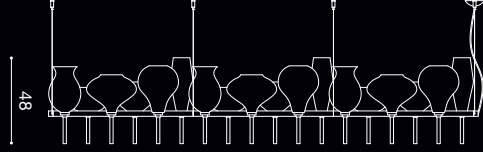

SO 6L HORIZONTAL

48

83

6xmax 60W E27
 6xmax 15W E27
 6 x E27 SUITABLE FOR LED LAMPS

SO 12L HORIZONTAL

48

161

12xmax 60W E27
 12xmax 15W E27
 12 x E27 SUITABLE FOR LED LAMPS

SO 18L HORIZONTAL

48

239

18xmax 60W E27
 18xmax 15W E27
 18 x E27 SUITABLE FOR LED LAMPS

56,5

SO 6L VERTICAL

63

Ø 68

6xmax 60W E27
 6xmax 15W E27
 6 x E27 SUITABLE FOR LED LAMPS

SO 12L VERTICAL

65

Ø 100

12xmax 60W E27
 12xmax 15W E27
 12 x E27 SUITABLE FOR LED LAMPS

SO 66L VERTICAL

113

Ø 68

Ø 68 cm

18xMAX 60W E27
18xMAX 15W E27

SPECIFICATION SHEET

venezia
design Diego Chilo

SO 6L VERTICAL

Ø 68 cm

6xMAX 60W  E27
6xMAX 15W  E27

SO 12L VERTICAL