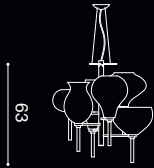

SO 6L HORIZONTAL

48

83

6xmax 60W E27
 6xmax 15W E27
 6 x E27 SUITABLE FOR LED LAMPS

SO 12L HORIZONTAL

48

161

12xmax 60W E27
 12xmax 15W E27
 12 x E27 SUITABLE FOR LED LAMPS

SO 18L HORIZONTAL

48

239

18xmax 60W E27
 18xmax 15W E27
 18 x E27 SUITABLE FOR LED LAMPS

56,5

SO 6L VERTICAL

63

Ø 68

6xmax 60W E27
 6xmax 15W E27
 6 x E27 SUITABLE FOR LED LAMPS

SO 12L VERTICAL

65

Ø 100

12xmax 60W E27
 12xmax 15W E27
 12 x E27 SUITABLE FOR LED LAMPS

SO 66L VERTICAL

113

Ø 68

Ø 68 cm

18xMAX 60W E27
18xMAX 15W E27

SPECIFICATION SHEET

venezia
design Diego Chilo

SO 6L VERTICAL

Ø 68 cm

6xMAX 60W  E27
6xMAX 15W  E27

SO 12L VERTICAL