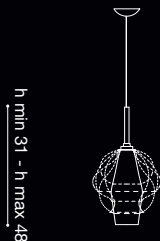

6xmax 60W E27
 6xmax 15W E27
 6 x E27 SUITABLE FOR LED LAMPS

SO 12L VERTICAL

65

Ø 100

12xmax 60W E27
 12xmax 15W E27
 12 x E27 SUITABLE FOR LED LAMPS

SO 66L VERTICAL

113

Ø 68

12xmax 60W E27
 12xmax 15W E27
 12 x E27 SUITABLE FOR LED LAMPS

SO 666L VERTICAL

163

Ø 68

18xmax 60W E27
 18xmax 15W E27
 18 x E27 SUITABLE FOR LED LAMPS

SO 1L

h min 31 - h max 48

min 13 - max 28

1xmax 100W E27
 1xmax 20W E27

SO 3L

h max 160
 h min 31
 h max 48

Ø 35

Ø min 43
 Ø max 54

3xmax 70W E27
 3xmax 23W E27
 3 x E27 SUITABLE FOR LED LAMPS

SO 6L

h max 140
 h min 31
 h max 48

Ø 58

Ø min 65
 Ø max 78

6xmax 70W E27
 6xmax 23W E27
 6 x E27 SUITABLE FOR LED LAMPS

PL 1L

Ø min 13
Ø max 28

1x max 70W E27
1x max 23W E27

1 x E27 SUITABLE FOR LED LAMPS

PL 3L