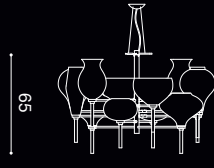

SO 18L HORIZONTAL

48

239

18xmax 60W E27
 18xmax 15W E27
 18 x E27 SUITABLE FOR LED LAMPS

56,5

SO 6L VERTICAL

63

Ø 68

6xmax 60W E27
 6xmax 15W E27
 6 x E27 SUITABLE FOR LED LAMPS

SO 12L VERTICAL

65

Ø 100

12xmax 60W E27
 12xmax 15W E27
 12 x E27 SUITABLE FOR LED LAMPS

SO 66L VERTICAL

113

Ø 68