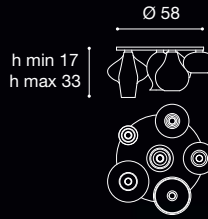

1xmax 100W E27
 1xmax 20W E27

SO 3L

h max 160
 h min 31
 h max 48

Ø 35

Ø min 43
 Ø max 54

3xmax 70W E27
 3xmax 23W E27
 3 x E27 SUITABLE FOR LED LAMPS

SO 6L

h max 140
 h min 31
 h max 48

Ø 58

Ø min 65
 Ø max 78

6xmax 70W E27
 6xmax 23W E27
 6 x E27 SUITABLE FOR LED LAMPS

PL 1L

Ø min 13
Ø max 28

1x max 70W E27
1x max 23W E27

1 x E27 SUITABLE FOR LED LAMPS

PL 3L

Ø min 43
Ø max 54

3x max 70W E27
3x max 23W E27

3 x E27 SUITABLE FOR LED LAMPS

PL 6L

Ø min 65
Ø max 78

6x max 70W E27
6x max 23W E27

6 x E27 SUITABLE FOR LED LAMPS

PL 2L

Ø 68 cm

18xMAX 60W E27
18xMAX 15W E27

SPECIFICATION SHEET

venezia
design Diego Chilo

SO 6L VERTICAL

Ø 68 cm

6xMAX 60W  E27
6xMAX 15W  E27

SO 12L VERTICAL