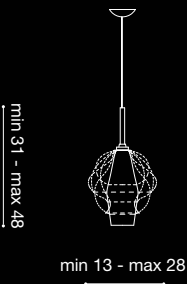

56,5 cm

SO 66L VERTICAL

h 113 cm

Ø 68 cm

12xMAX 60W \varnothing E27
12xMAX 15W \varnothing E27

venezia
design Diego Chilo

SO 666L VERTICAL

h 163 cm

Ø 68 cm

18xMAX 60W E27
18xMAX 15W E27

SPECIFICATION SHEET

venezia
design Diego Chilo

SO 6L VERTICAL

Ø 68 cm

6xMAX 60W  E27
6xMAX 15W  E27

SO 12L VERTICAL

Ø 100 cm

12xMAX 60W  E27
12xMAX 15W  E27

SO 1L

1xMAX 100W \varnothing E27
1xMAX 20W \varnothing E27

venezia
design Diego Chilo

SPECIFICATION SHEET

AP MIRROR

- 1xMAX 100W E27
- 1xMAX 20W E27