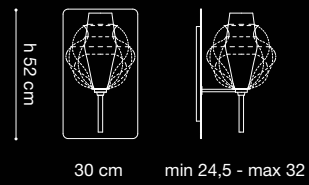

83 cm

6xMAX 60W ϕ E27
6xMAX 15W ϕ E27

SO 12L HORIZONTAL

161 cm

12xMAX 60W ϕ E27
12xMAX 15W ϕ E27

SO 18L HORIZONTAL

239 cm

18xMAX 60W ϕ E27
18xMAX 15W ϕ E27

56,5 cm

SO 66L VERTICAL

h 113 cm

Ø 68 cm

12xMAX 60W \varnothing E27
12xMAX 15W \varnothing E27

venezia
design Diego Chilo

SO 666L VERTICAL

h 163 cm

Ø 68 cm

18xMAX 60W E27
18xMAX 15W E27

SPECIFICATION SHEET

venezia
design Diego Chilo

SO 6L VERTICAL

Ø 68 cm

6xMAX 60W  E27
6xMAX 15W  E27

SO 12L VERTICAL

Ø 100 cm

12xMAX 60W  E27
12xMAX 15W  E27

SO 1L

1xMAX 100W \varnothing E27
1xMAX 20W \varnothing E27

venezia
design Diego Chilo

SPECIFICATION SHEET

AP MIRROR

- 1xMAX 100W E27
- 1xMAX 20W E27