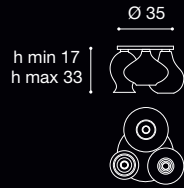

1xmax 100W E27
 1xmax 20W E27

SO 3L

h max 160
 h min 31
 h max 48

Ø 35

Ø min 43
 Ø max 54

3xmax 70W E27
 3xmax 23W E27
 3 x E27 SUITABLE FOR LED LAMPS

SO 6L

h max 140
 h min 31
 h max 48

Ø 58

Ø min 65
 Ø max 78

6xmax 70W E27
 6xmax 23W E27
 6 x E27 SUITABLE FOR LED LAMPS

PL 1L

Ø min 13
Ø max 28

1x max 70W E27
1x max 23W E27

1 x E27 SUITABLE FOR LED LAMPS

PL 3L

Ø min 43
Ø max 54

3x max 70W E27
3x max 23W E27

3 x E27 SUITABLE FOR LED LAMPS

PL 6L

Ø min 65
Ø max 78

6x max 70W E27
6x max 23W E27

6 x E27 SUITABLE FOR LED LAMPS

PL 2L