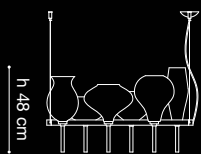

83 cm

6xMAX 60W ϕ E27
6xMAX 15W ϕ E27

SO 12L HORIZONTAL

161 cm

12xMAX 60W ϕ E27
12xMAX 15W ϕ E27

SO 18L HORIZONTAL

239 cm

18xMAX 60W ϕ E27
18xMAX 15W ϕ E27

56,5 cm

SO 66L VERTICAL

h 113 cm

Ø 68 cm

12xMAX 60W \varnothing E27
12xMAX 15W \varnothing E27

venezia
design Diego Chilo

SO 666L VERTICAL

h 163 cm

Ø 68 cm

18xMAX 60W E27
18xMAX 15W E27

SPECIFICATION SHEET

venezia
design Diego Chilo

SO 6L VERTICAL

Ø 68 cm

6xMAX 60W  E27
6xMAX 15W  E27

SO 12L VERTICAL