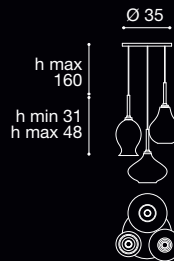

6xmax 60W E27
 6xmax 15W E27
 6 x E27 SUITABLE FOR LED LAMPS

SO 12L VERTICAL

65

Ø 100

12xmax 60W E27
 12xmax 15W E27
 12 x E27 SUITABLE FOR LED LAMPS

SO 66L VERTICAL

113

Ø 68

12xmax 60W E27
 12xmax 15W E27
 12 x E27 SUITABLE FOR LED LAMPS

SO 666L VERTICAL

163

Ø 68

18xmax 60W E27
 18xmax 15W E27
 18 x E27 SUITABLE FOR LED LAMPS

SO 1L

h min 31 - h max 48

min 13 - max 28

1xmax 100W E27
 1xmax 20W E27

SO 3L

h max 160
 h min 31
 h max 48

Ø 35

Ø min 43
 Ø max 54

3xmax 70W E27
 3xmax 23W E27
 3 x E27 SUITABLE FOR LED LAMPS

SO 6L

h max 140
 h min 31
 h max 48

Ø 58

Ø min 65
 Ø max 78

6xmax 70W E27
 6xmax 23W E27
 6 x E27 SUITABLE FOR LED LAMPS

PL 1L

Ø min 13
Ø max 28

1x max 70W E27
1x max 23W E27

1 x E27 SUITABLE FOR LED LAMPS

PL 3L