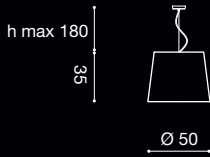

VS CO SO 50

1 x max 70W E27
1 x max 23W E27
1 X E27 SUITABLE FOR LED LAMPS