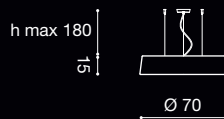

VS CO SO 70 FLAT

4 x max 42W E27
4 x max 15W E27
4 x E27 SUITABLE FOR LED LAMPS