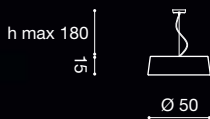

VS CO SO 50 FLAT

2 x max 42W E27
2 x max 15W E27
2 x E27 SUITABLE FOR LED LAMPS