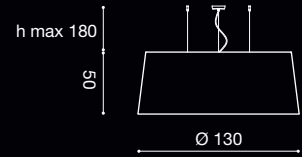

VS CO SO 130

9 x max 42W E27
9 x max 20W E27
9 x E27 SUITABLE FOR LED LAMPS

VS CO PL 50

1 x max 70W E27
1 x max 23W E27
1 X E27 SUITABLE FOR LED LAMPS

VS CO PL 70

3 x max 42W E27
3 x max 20W E27
3 x E27 SUITABLE FOR LED LAMPS