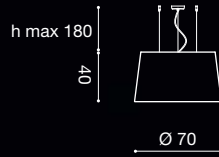

VS CO SO 70

3 x max 42W E27
3 x max 20W E27
3 x E27 SUITABLE FOR LED LAMPS