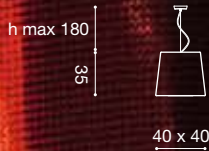

VS SQ SO 40

1 x max 70W E27
 1 x max 23W E27
 1 X E27 SUITABLE FOR LED LAMPS

VS SQ SO 60

3 x max 42W E27
 3 x max 20W E27
 3 x E27 SUITABLE FOR LED LAMPS

VS SQ SO 100

6 x max 42W E27
 6 x max 20W E27
 6 x E27 SUITABLE FOR LED LAMPS