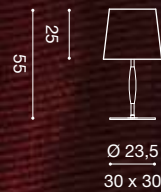

VS SQ TA

1 x max 70W E27
1 x max 23W E27
1 x E27 SUITABLE FOR LED LAMPS