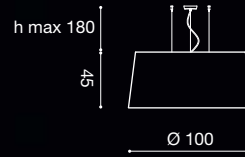

VS CO SO 100

6 x max 42W E27
6 x max 20W E27
6 x E27 SUITABLE FOR LED LAMPS