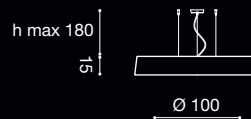

VS CO SO 100 FLAT

6 x max 42W E27
6 x max 15W E27
6 x E27 SUITABLE FOR LED LAMPS