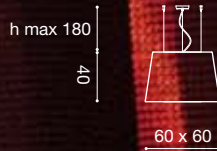

VS SQ SO 40

1 x max 70W E27
 1 x max 23W E27
 1 X E27 SUITABLE FOR LED LAMPS

VS SQ SO 60

3 x max 42W E27
 3 x max 20W E27
 3 x E27 SUITABLE FOR LED LAMPS

VS SQ SO 100

6 x max 42W E27
 6 x max 20W E27
 6 x E27 SUITABLE FOR LED LAMPS