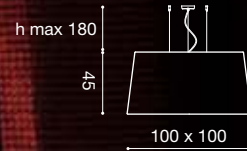

VS SQ SO 40

1 x max 70W E27
 1 x max 23W E27
 1 X E27 SUITABLE FOR LED LAMPS

VS SQ SO 60

3 x max 42W E27
 3 x max 20W E27
 3 x E27 SUITABLE FOR LED LAMPS

VS SQ SO 100

6 x max 42W E27
 6 x max 20W E27
 6 x E27 SUITABLE FOR LED LAMPS